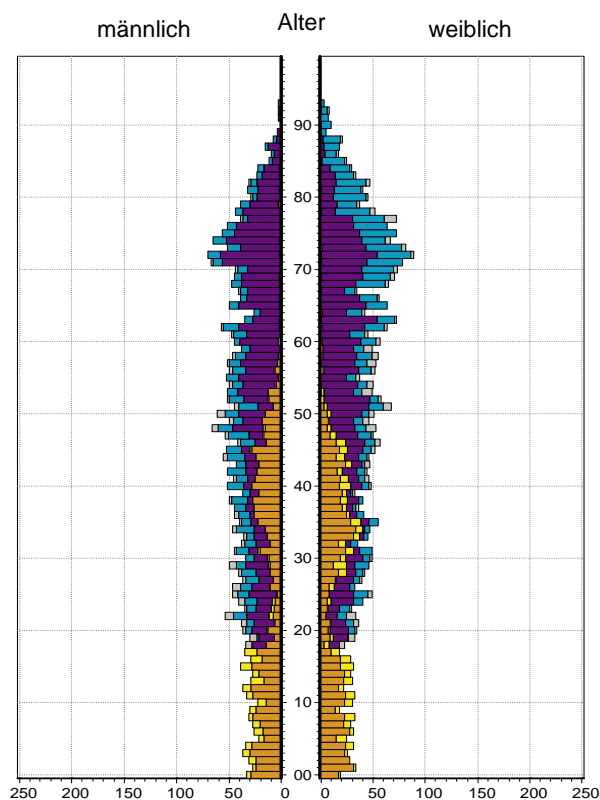

Bevölkerung in Privathaushalten 2012
nach Haushaltstypen

- Deutsche ohne MGH
- Deutsche mit MGH
- Ausländer

- Paar/Ehepaar mit Kind(ern)
- allein Erziehende
- Paar/Ehepaar ohne Kind(er)
- Einpersonenhaushalt
- sonstige Haushalte

Impressum:

Herausgeber:
Stadt Nürnberg
Amt für Stadtforschung und Statistik
für Nürnberg und Fürth
Unschlittplatz 7a
90403 Nürnberg