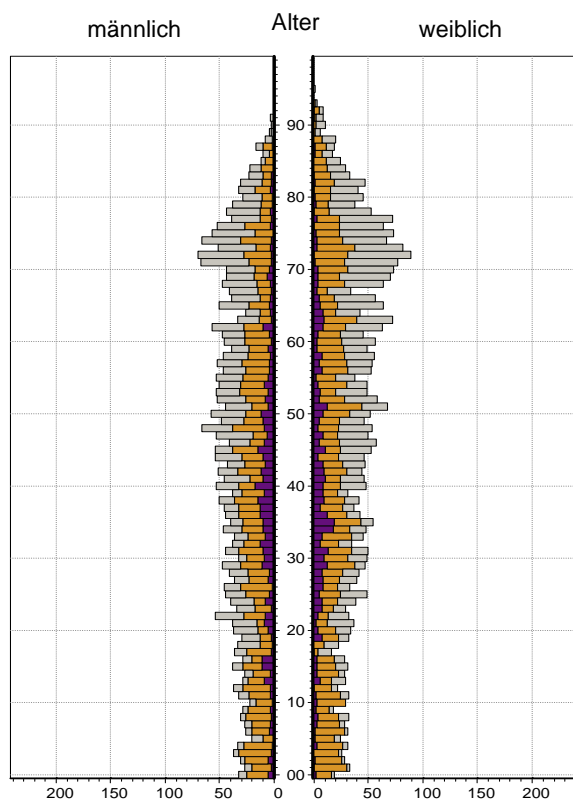

Bevölkerung am Ort der Hauptwohnung 2012
nach Migrationshintergrund