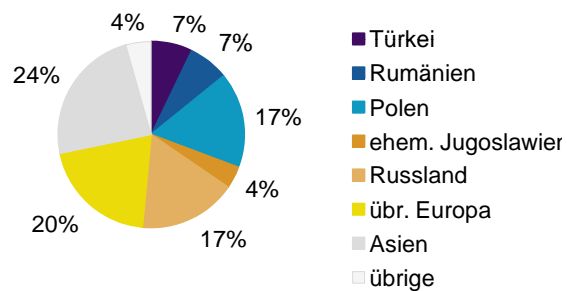

¹ Bezugsland ist bei Ausländern deren Staatsangehörigkeit, bei Deutschen mit Migrationshintergrund die zweite Staatsangehörigkeit oder das Geburtsland

Statistischer Bezirk: 32 Langwasser Nordwest

Einwohner nach Migrationshintergrund (MGH) 2008-2012

Anteil an der Gesamtbevölkerung in %

Einwohner 2012 nach MGH und Altersgruppen

Menschen mit MGH 2012 nach dem Bezugsland

Einwohner 2012 nach MGH und Religionszugehörigkeit

Statistischer Bezirk: 32 Langwasser Nordwest