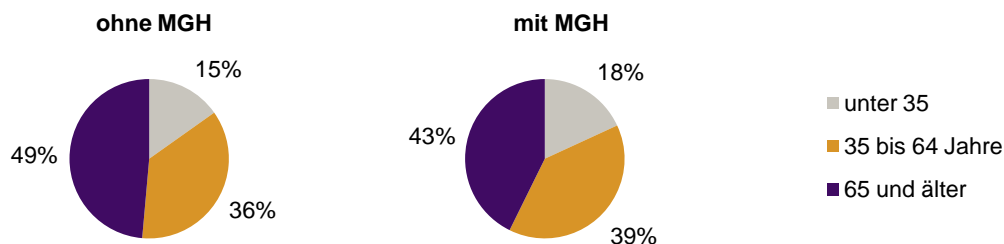

Privathaushalte und Personen in Privathaushalten nach dem Migrationshintergrund (MGH)

	Privathaushalte	Personen in Privathaushalten			
		Insgesamt	darunter Kinder unter 18 J.	darunter Personen mit MGH	darunter Kinder unter 18 J. mit MGH
2008	3 866	7 591	1 069	3 842	745
2009	3 867	7 583	1 074	3 895	768
2010	3 901	7 603	1 051	3 995	779
2011	3 916	7 602	1 038	4 124	803
2012	3 958	7 585	1 035	4 118	801
davon ...					
Einpersonenhaushalte	1 746	1 746	-	728	-
<u>nach dem Alter</u>					
unter 18 Jahre	2	2	-	1	-
18 bis 34 Jahre	285	285	-	131	-
35 bis 64 Jahre	653	653	-	285	-
65 Jahre und älter	806	806	-	311	-
Mehrpersonenhaushalte	2 212	5 839	1 035	3 390	801
<u>nach der Zahl der Personen im Haushalt</u>					
2 Personen	1 330	2 660	85	1 171	51
3 Personen	467	1 401	282	908	215
4 u.m. Personen	415	1 778	668	1 311	535
<u>nach dem Haushaltstyp</u>					
Haushalte ohne Kinder	1 361	3 088	-	1 478	-
Haushalte mit Kindern	663	2 354	1 035	1 736	801
darunter allein Erziehende	170	452	243	277	155
sonstige MPH	188	397	-	176	-
<u>nach der Zahl der Kinder im Haushalt</u>					
1 Kind	364	1 107	364	742	255
2 Kinder	238	934	476	735	384
3 u.m. Kinder	61	313	195	259	162

Kinder unter 18 Jahre nach MGH 2008-2012

Einwohner in Mehrpersonenhaushalten 2012 nach MGH und Zahl der Kinder im Haushalt

Statistischer Bezirk: 32 Langwasser Nordwest

Einpersonenhaushalte 2012 nach Migrationshintergrund (MGH) und Alter

Bevölkerung am Ort der Hauptwohnung 2012
nach Migrationshintergrund

Bevölkerung in Privathaushalten 2012
nach Haushaltstypen

- Deutsche ohne MGH
- Deutsche mit MGH
- Ausländer

- Paar/Ehepaar mit Kind(ern)
- allein Erziehende
- Paar/Ehepaar ohne Kind(er)
- Einpersonenhaushalt
- sonstige Haushalte