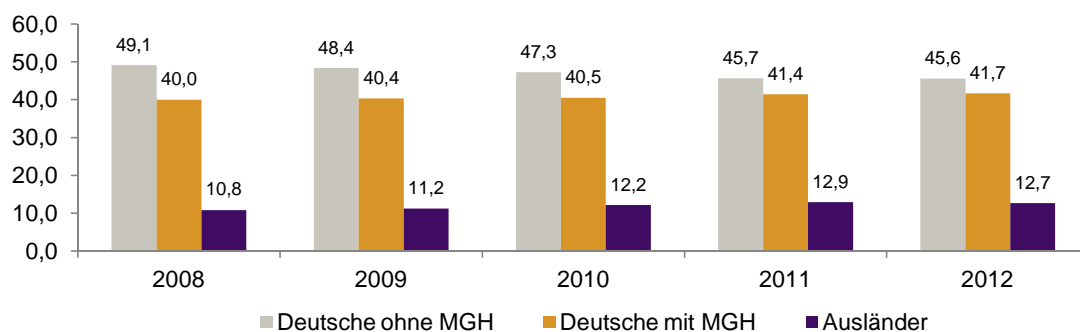

Einwohner nach Migrationshintergrund (MGH) 2008-2012

Anteil an der Gesamtbevölkerung in %