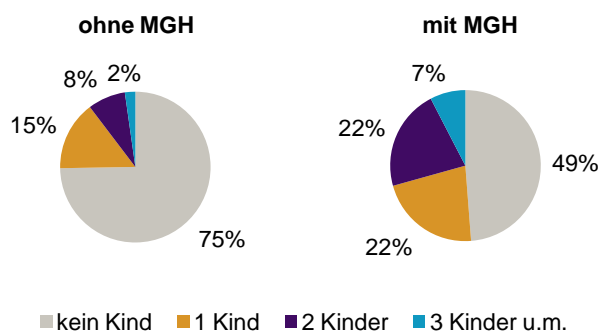

Einwohner in Mehrpersonenhaushalten 2012 nach MGH und Zahl der Kinder im Haushalt