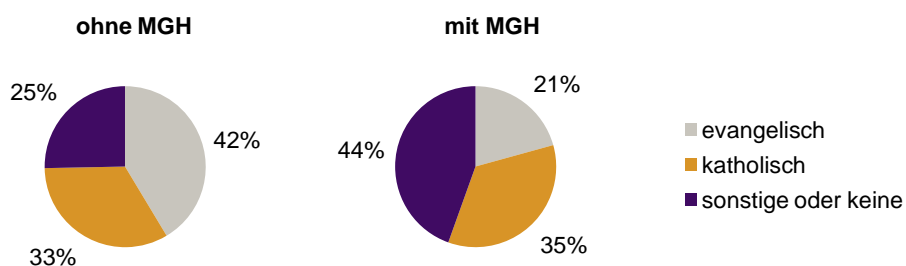

¹ Bezugsland ist bei Ausländern deren Staatsangehörigkeit, bei Deutschen mit Migrationshintergrund die zweite Staatsangehörigkeit oder das Geburtsland

Statistischer Bezirk: 32 Langwasser Nordwest

Einwohner nach Migrationshintergrund (MGH) 2008-2012

Anteil an der Gesamtbevölkerung in %

Einwohner 2012 nach MGH und Altersgruppen

Menschen mit MGH 2012 nach dem Bezugsland

Einwohner 2012 nach MGH und Religionszugehörigkeit

Statistischer Bezirk: 32 Langwasser Nordwest