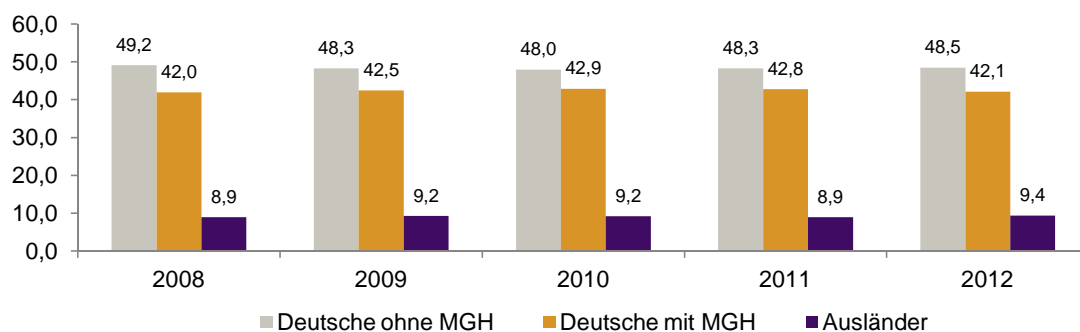

Einwohner nach Migrationshintergrund (MGH) 2008-2012

Anteil an der Gesamtbevölkerung in %