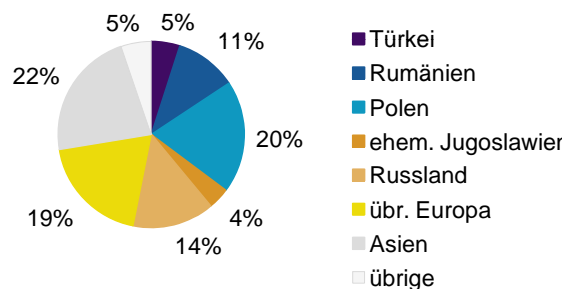

Menschen mit MGH 2012 nach dem Bezugsland