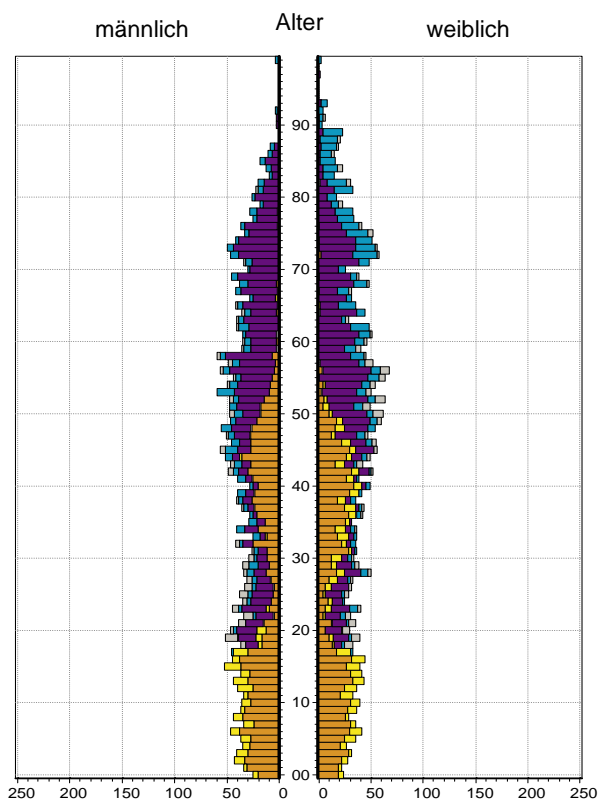

Bevölkerung in Privathaushalten 2012
nach Haushaltstypen

- Deutsche ohne MGH
- Deutsche mit MGH
- Ausländer

- Paar/Ehepaar mit Kind(ern)
- allein Erziehende
- Paar/Ehepaar ohne Kind(er)
- Einpersonenhaushalt
- sonstige Haushalte

Impressum:

Herausgeber:
Stadt Nürnberg
Amt für Stadtforschung und Statistik
für Nürnberg und Fürth
Unschlittplatz 7a
90403 Nürnberg