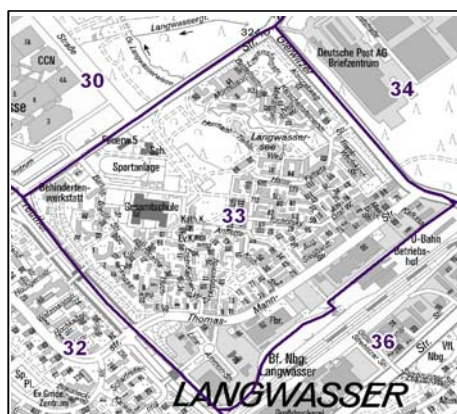

Datenblatt Migrationshintergrund Nürnberg

Statistischer Bezirk: 33 Langwasser Nordost

Bevölkerung mit Hauptwohnsitz in Nürnberg nach dem Migrationshintergrund (MGH)

	Insgesamt	Deutsche ohne MGH	Menschen mit MGH		
			Deutsche mit MGH	Ausländer	Insgesamt
2008	6 712	3 299	2 816	597	3 413
2009	6 730	3 248	2 860	622	3 482
2010	6 753	3 239	2 894	620	3 514
2011	6 799	3 283	2 908	608	3 516
2012	6 890	3 341	2 902	647	3 549
davon ...					
<u>nach Geschlecht</u>					
Männer	3 287	1 593	1 393	301	1 694
Frauen	3 603	1 748	1 509	346	1 855
<u>nach Altersgruppen</u>					
unter 3	173	65	99	9	108
3 bis unter 6	204	70	128	6	134
6 bis unter 10	302	108	165	29	194
10 bis unter 15	382	113	226	43	269
15 bis unter 18	260	110	120	30	150
18 bis unter 25	510	294	190	26	216
25 bis unter 45	1 507	698	539	270	809
45 bis unter 65	1 999	1 061	765	173	938
65 bis unter 80	1 154	626	477	51	528
80 u.m.	399	196	193	10	203
<u>nach Familienstand</u>					
ledig	2 561	1 248	1 124	189	1 313
verheiratet	3 321	1 564	1 388	369	1 757
verwitwet	507	258	226	23	249
geschieden	501	271	164	66	230
<u>nach Religionszugehörigkeit</u>					
evangelisch	2 083	1 315	716	52	768
katholisch	2 515	1 113	1 266	136	1 402
sonstige oder keine	2 292	913	920	459	1 379
<u>nach dem Bezugsland¹</u>					
Europa (o. Deutschland)			2 078	492	2 570
dar. Türkei			102	75	177
Rumänien			367	14	381
Polen			633	60	693
ehem. Jugoslawien			58	74	132
Russland			415	89	504
Griechenland			18	24	42
Italien			17	27	44
Tschechien			227	14	241
Ukraine			106	44	150
Afrika			40	39	79
Asien			691	100	791
dar. Kasachstan			412	22	434
Irak			70	14	84
Amerika, Australien, sonst.			93	16	109

¹ Bezugsland ist bei Ausländern deren Staatsangehörigkeit, bei Deutschen mit Migrationshintergrund die zweite Staatsangehörigkeit oder das Geburtsland

Statistischer Bezirk: 33 Langwasser Nordost

Einwohner nach Migrationshintergrund (MGH) 2008-2012