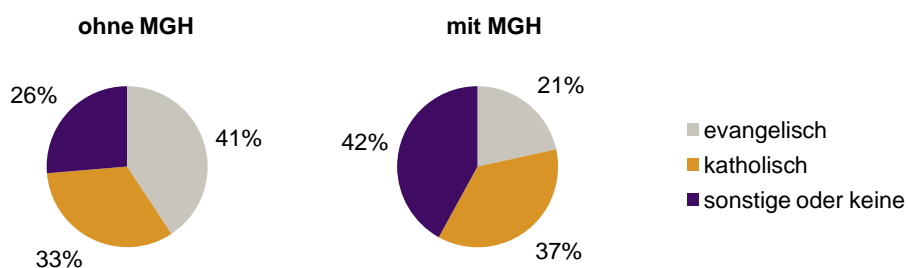

¹ Bezugsland ist bei Ausländern deren Staatsangehörigkeit, bei Deutschen mit Migrationshintergrund die zweite Staatsangehörigkeit oder das Geburtsland

Statistischer Bezirk: 37 Langwasser Südwest

Einwohner nach Migrationshintergrund (MGH) 2008-2012

Anteil an der Gesamtbevölkerung in %

Einwohner 2012 nach MGH und Altersgruppen

Menschen mit MGH 2012 nach dem Bezugsland

Einwohner 2012 nach MGH und Religionszugehörigkeit

Statistischer Bezirk: 37 Langwasser Südwest