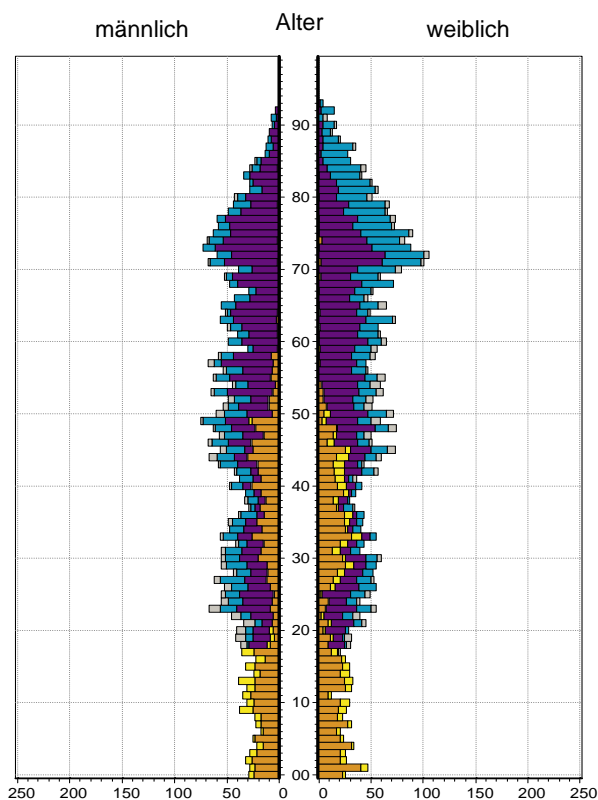

Bevölkerung in Privathaushalten 2012
nach Haushaltstypen

- Deutsche ohne MGH
- Deutsche mit MGH
- Ausländer

- Paar/Ehepaar mit Kind(ern)
- allein Erziehende
- Paar/Ehepaar ohne Kind(er)
- Einpersonenhaushalt
- sonstige Haushalte

Impressum:
Herausgeber:
Stadt Nürnberg
Amt für Stadtforschung und Statistik
für Nürnberg und Fürth
Unschlittplatz 7a
90403 Nürnberg