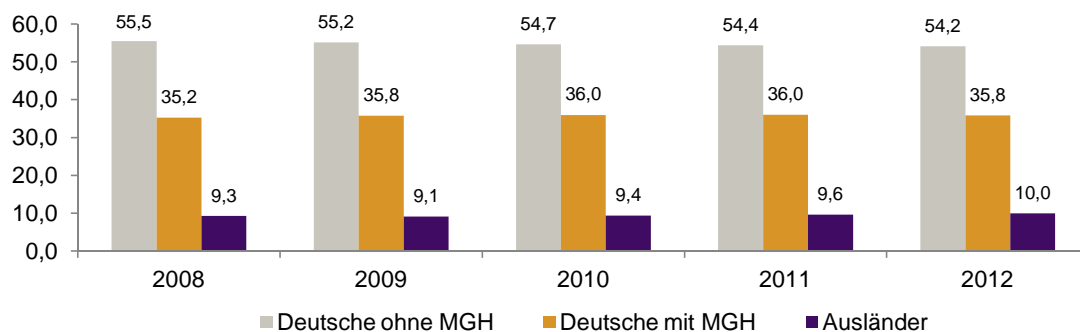

Einwohner nach Migrationshintergrund (MGH) 2008-2012

Anteil an der Gesamtbevölkerung in %