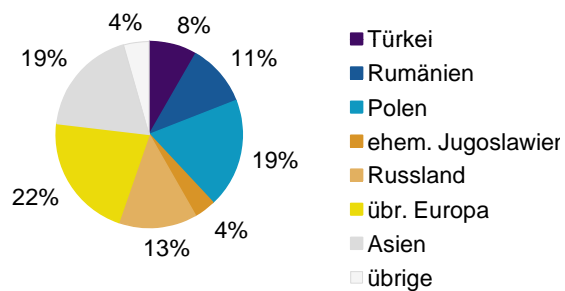

¹ Bezugsland ist bei Ausländern deren Staatsangehörigkeit, bei Deutschen mit Migrationshintergrund die zweite Staatsangehörigkeit oder das Geburtsland

Statistischer Bezirk: 37 Langwasser Südwest

Einwohner nach Migrationshintergrund (MGH) 2008-2012

Anteil an der Gesamtbevölkerung in %

Einwohner 2012 nach MGH und Altersgruppen

Menschen mit MGH 2012 nach dem Bezugsland

Einwohner 2012 nach MGH und Religionszugehörigkeit

Statistischer Bezirk: 37 Langwasser Südwest