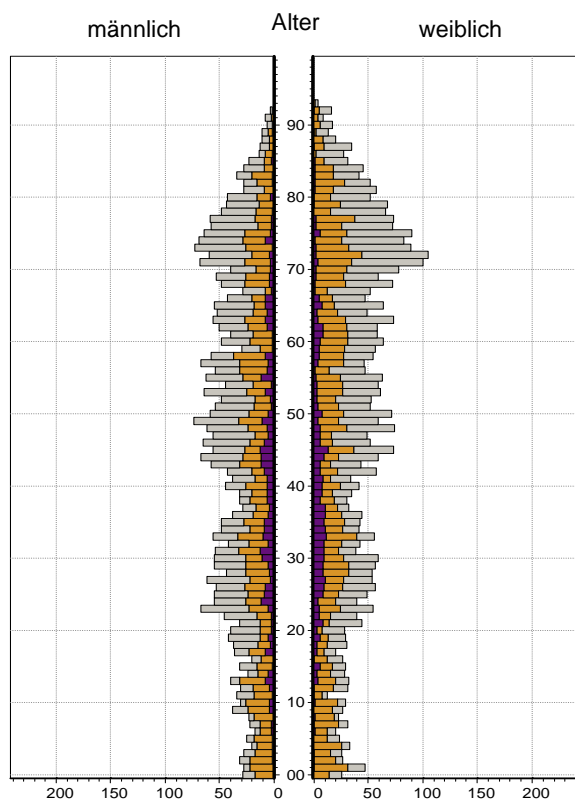

Bevölkerung am Ort der Hauptwohnung 2012
nach Migrationshintergrund