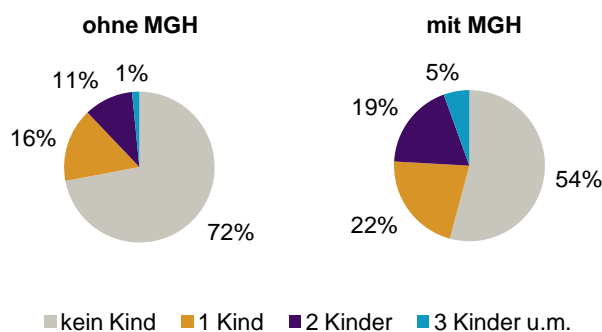

Einwohner in Mehrpersonenhaushalten 2012 nach MGH und Zahl der Kinder im Haushalt