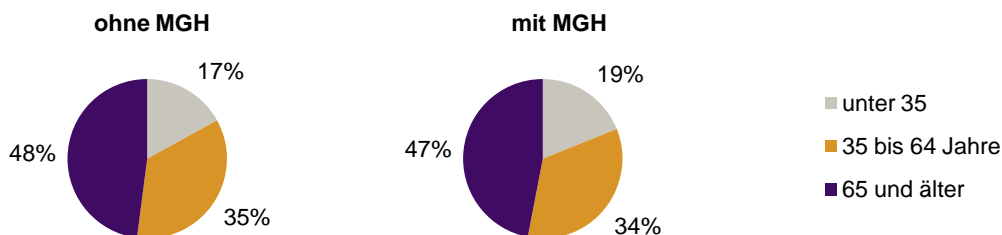

Privathaushalte und Personen in Privathaushalten nach dem Migrationshintergrund (MGH)

	Privathaushalte	Personen in Privathaushalten			
		Insgesamt	darunter Kinder unter 18 J.	darunter Personen mit MGH	darunter Kinder unter 18 J. mit MGH
2008	4 435	8 481	1 021	3 756	637
2009	4 435	8 376	1 000	3 742	648
2010	4 411	8 294	972	3 747	637
2011	4 506	8 383	992	3 811	647
2012	4 538	8 377	997	3 826	653
davon ...					
Einpersonenhaushalte	2 102	2 102	-	739	-
<u>nach dem Alter</u>					
unter 18 Jahre	3	3	-	1	-
18 bis 34 Jahre	369	369	-	139	-
35 bis 64 Jahre	729	729	-	252	-
65 Jahre und älter	1 001	1 001	-	347	-
Mehrpersonenhaushalte	2 436	6 275	997	3 087	653
<u>nach der Zahl der Personen im Haushalt</u>					
2 Personen	1 526	3 052	102	1 225	48
3 Personen	537	1 611	307	870	187
4 u.m. Personen	373	1 612	588	992	418
<u>nach dem Haushaltstyp</u>					
Haushalte ohne Kinder	1 549	3 503	-	1 499	-
Haushalte mit Kindern	669	2 306	997	1 414	653
darunter allein Erziehende	173	431	223	207	108
sonstige MPH	218	466	-	174	-
<u>nach der Zahl der Kinder im Haushalt</u>					
1 Kind	399	1 176	399	669	239
2 Kinder	229	910	458	574	302
3 u.m. Kinder	41	220	140	171	112

Kinder unter 18 Jahre nach MGH 2008-2012

Einwohner in Mehrpersonenhaushalten 2012 nach MGH und Zahl der Kinder im Haushalt

Statistischer Bezirk: 37 Langwasser Südwest

Einpersonenhaushalte 2012 nach Migrationshintergrund (MGH) und Alter

Bevölkerung am Ort der Hauptwohnung 2012
nach Migrationshintergrund

Bevölkerung in Privathaushalten 2012
nach Haushaltstypen

- Deutsche ohne MGH
- Deutsche mit MGH
- Ausländer

- Paar/Ehepaar mit Kind(ern)
- allein Erziehende
- Paar/Ehepaar ohne Kind(er)
- Einpersonenhaushalt
- sonstige Haushalte