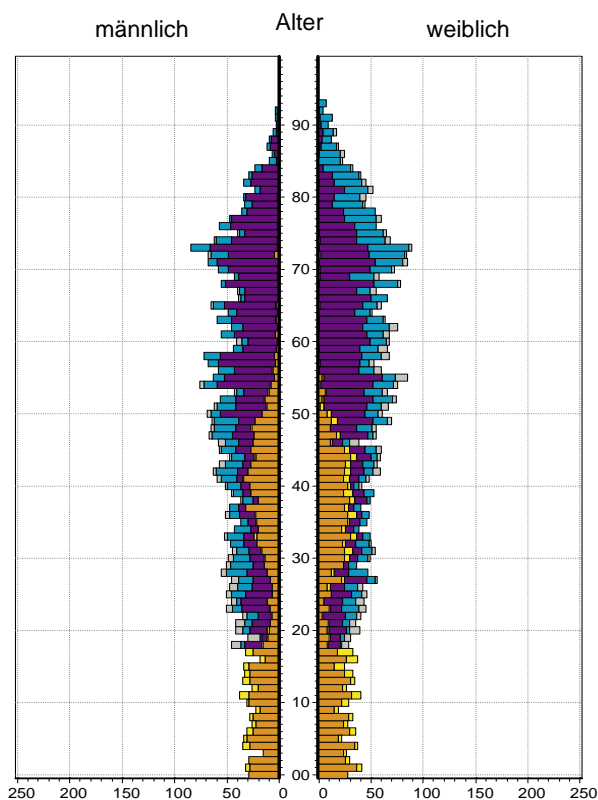

Bevölkerung in Privathaushalten 2012
nach Haushaltstypen

- Deutsche ohne MGH
- Deutsche mit MGH
- Ausländer

- Paar/Ehepaar mit Kind(ern)
- allein Erziehende
- Paar/Ehepaar ohne Kind(er)
- Einpersonenhaushalt
- sonstige Haushalte

Impressum:

Herausgeber:
Stadt Nürnberg
Amt für Stadtforschung und Statistik
für Nürnberg und Fürth
Unschlittplatz 7a
90403 Nürnberg