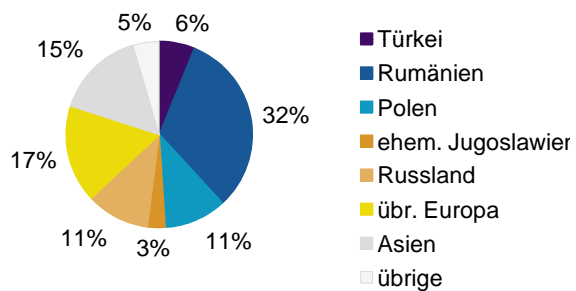

¹ Bezugsland ist bei Ausländern deren Staatsangehörigkeit, bei Deutschen mit Migrationshintergrund die zweite Staatsangehörigkeit oder das Geburtsland

Statistischer Bezirk: 51 Röthenbach West

Einwohner nach Migrationshintergrund (MGH) 2008-2012

Anteil an der Gesamtbevölkerung in %

Einwohner 2012 nach MGH und Altersgruppen

Menschen mit MGH 2012 nach dem Bezugsland

Einwohner 2012 nach MGH und Religionszugehörigkeit

Statistischer Bezirk: 51 Röthenbach West