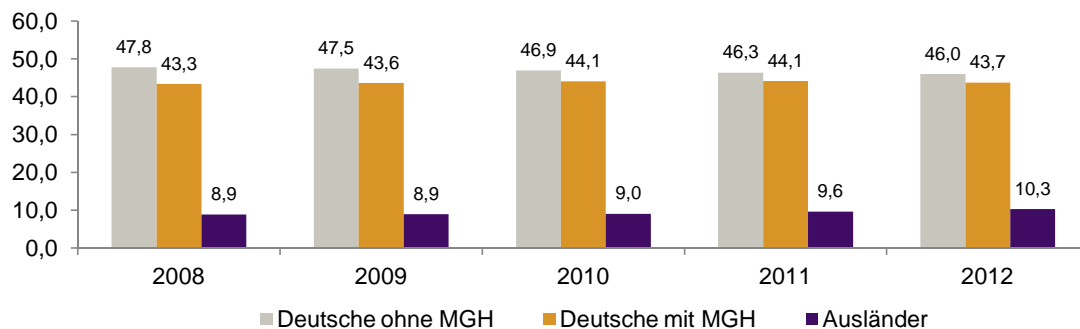

Einwohner nach Migrationshintergrund (MGH) 2008-2012

Anteil an der Gesamtbevölkerung in %