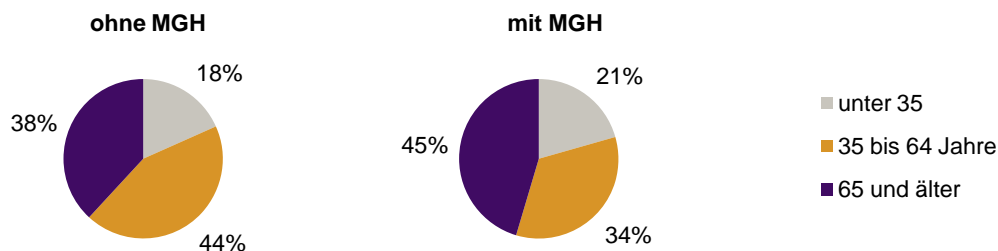

Privathaushalte und Personen in Privathaushalten nach dem Migrationshintergrund (MGH)

	Privathaushalte	Personen in Privathaushalten			
		Insgesamt	darunter Kinder unter 18 J.	darunter Personen mit MGH	darunter Kinder unter 18 J. mit MGH
2008	4 306	8 531	1 138	4 472	803
2009	4 312	8 457	1 084	4 456	772
2010	4 292	8 379	1 069	4 456	778
2011	4 327	8 385	1 082	4 504	805
2012	4 358	8 393	1 081	4 531	807
davon ...					
Einpersonenhaushalte	1 877	1 877	-	753	-
<u>nach dem Alter</u>					
unter 18 Jahre	1	1	-	-	-
18 bis 34 Jahre	360	360	-	155	-
35 bis 64 Jahre	745	745	-	256	-
65 Jahre und älter	771	771	-	342	-
Mehrpersonenhaushalte	2 481	6 516	1 081	3 778	807
<u>nach der Zahl der Personen im Haushalt</u>					
2 Personen	1 472	2 944	72	1 356	40
3 Personen	579	1 737	330	1 113	239
4 u.m. Personen	430	1 835	679	1 309	528
<u>nach dem Haushaltstyp</u>					
Haushalte ohne Kinder	1 546	3 495	-	1 722	-
Haushalte mit Kindern	726	2 565	1 081	1 833	807
darunter allein Erziehende	131	339	181	186	101
sonstige MPH	209	456	-	223	-
<u>nach der Zahl der Kinder im Haushalt</u>					
1 Kind	428	1 314	428	896	304
2 Kinder	249	1 000	498	762	393
3 u.m. Kinder	49	251	155	175	110

Kinder unter 18 Jahre nach MGH 2008-2012

Einwohner in Mehrpersonenhaushalten 2012 nach MGH und Zahl der Kinder im Haushalt

Statistischer Bezirk: 51 Röthenbach West

Einpersonenhaushalte 2012 nach Migrationshintergrund (MGH) und Alter

Bevölkerung am Ort der Hauptwohnung 2012
nach Migrationshintergrund

Bevölkerung in Privathaushalten 2012
nach Haushaltstypen

- Deutsche ohne MGH
- Deutsche mit MGH
- Ausländer

- Paar/Ehepaar mit Kind(ern)
- allein Erziehende
- Paar/Ehepaar ohne Kind(er)
- Einpersonenhaushalt
- sonstige Haushalte