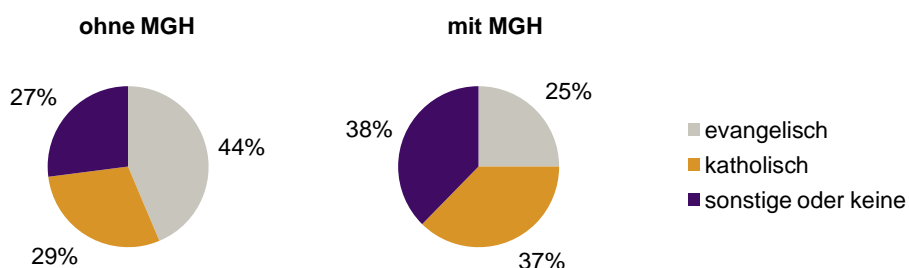

Anteil an der Gesamtbevölkerung in %

Einwohner 2012 nach MGH und Altersgruppen

Menschen mit MGH 2012 nach dem Bezugsland

Einwohner 2012 nach MGH und Religionszugehörigkeit

Statistischer Bezirk: 51 Röthenbach West