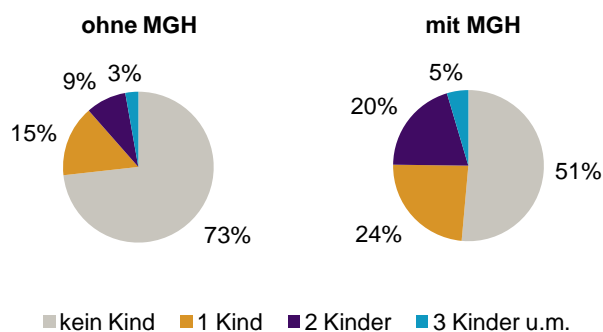

Einwohner in Mehrpersonenhaushalten 2012 nach MGH und Zahl der Kinder im Haushalt