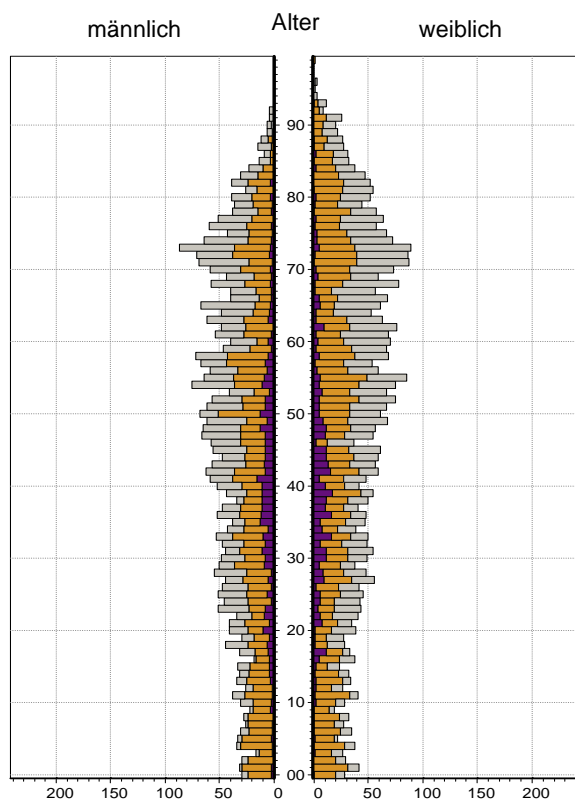

Bevölkerung am Ort der Hauptwohnung 2012
nach Migrationshintergrund