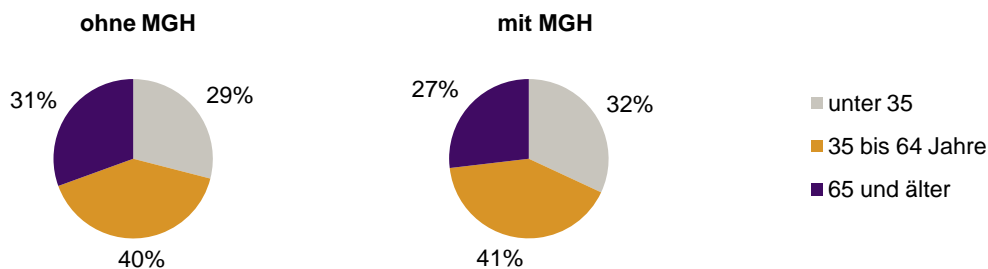

Privathaushalte und Personen in Privathaushalten nach dem Migrationshintergrund (MGH)

	Privathaushalte	Personen in Privathaushalten			
		Insgesamt	darunter Kinder unter 18 J.	darunter Personen mit MGH	darunter Kinder unter 18 J. mit MGH
2008	4 399	7 685	1 198	3 284	783
2009	4 296	7 504	1 156	3 235	758
2010	4 322	7 524	1 160	3 295	780
2011	4 342	7 544	1 164	3 302	769
2012	4 479	7 717	1 193	3 436	798
davon ...					
Einpersonenhaushalte	2 592	2 592	-	779	-
<u>nach dem Alter</u>					
unter 18 Jahre	6	6	-	1	-
18 bis 34 Jahre	769	769	-	248	-
35 bis 64 Jahre	1 054	1 054	-	321	-
65 Jahre und älter	763	763	-	209	-
Mehrpersonenhaushalte	1 887	5 125	1 193	2 657	798
<u>nach der Zahl der Personen im Haushalt</u>					
2 Personen	1 089	2 178	121	848	64
3 Personen	399	1 197	323	661	191
4 u.m. Personen	399	1 750	749	1 148	543
<u>nach dem Haushaltstyp</u>					
Haushalte ohne Kinder	956	2 126	-	854	-
Haushalte mit Kindern	728	2 557	1 193	1 628	798
darunter allein Erziehende	236	634	358	328	186
sonstige MPH	203	442	-	175	-
<u>nach der Zahl der Kinder im Haushalt</u>					
1 Kind	380	1 095	380	621	226
2 Kinder	263	1 014	526	683	362
3 u.m. Kinder	85	448	287	324	210

Kinder unter 18 Jahre nach MGH 2008-2012

Einwohner in Mehrpersonenhaushalten 2012 nach MGH und Zahl der Kinder im Haushalt

Statistischer Bezirk: 81 Schoppershof

Einpersonenhaushalte 2012 nach Migrationshintergrund (MGH) und Alter

Bevölkerung am Ort der Hauptwohnung 2012
nach Migrationshintergrund

Bevölkerung in Privathaushalten 2012
nach Haushaltstypen

- Deutsche ohne MGH
- Deutsche mit MGH
- Ausländer

- Paar/Ehepaar mit Kind(ern)
- allein Erziehende
- Paar/Ehepaar ohne Kind(er)
- Einpersonenhaushalt
- sonstige Haushalte