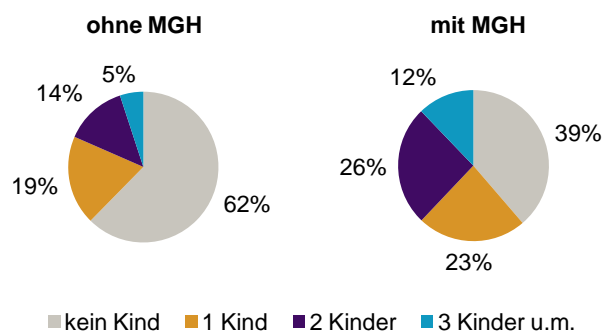

Einwohner in Mehrpersonenhaushalten 2012 nach MGH und Zahl der Kinder im Haushalt