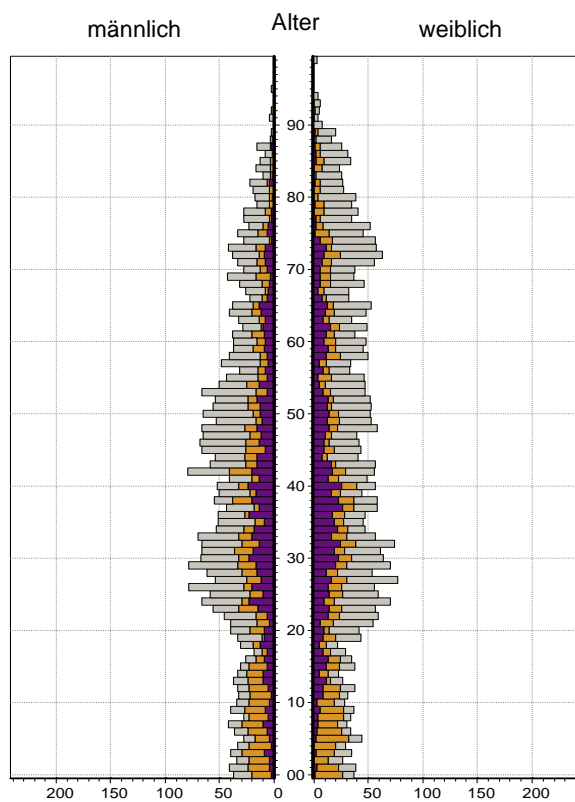

Bevölkerung am Ort der Hauptwohnung 2012
nach Migrationshintergrund