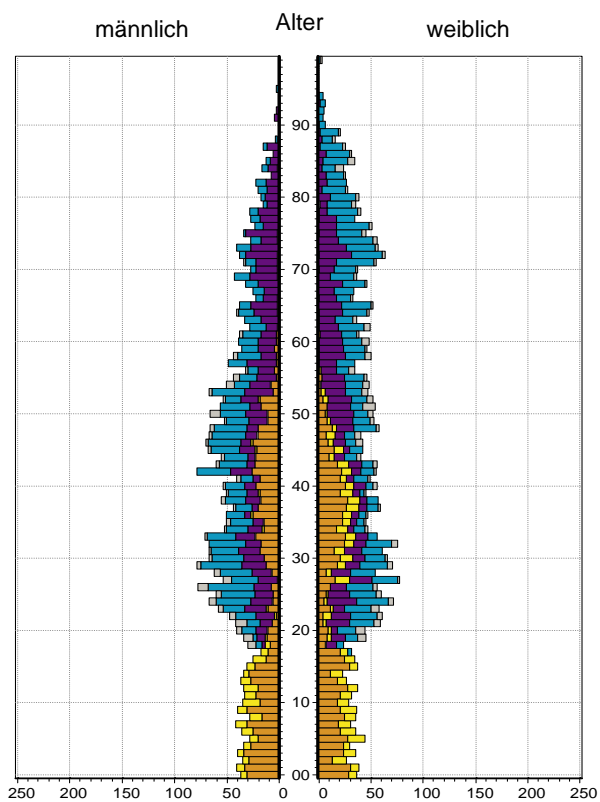

Bevölkerung in Privathaushalten 2012
nach Haushaltstypen

- Deutsche ohne MGH
- Deutsche mit MGH
- Ausländer

- Paar/Ehepaar mit Kind(ern)
- allein Erziehende
- Paar/Ehepaar ohne Kind(er)
- Einpersonenhaushalt
- sonstige Haushalte

Impressum:

Herausgeber:
Stadt Nürnberg
Amt für Stadtforschung und Statistik
für Nürnberg und Fürth
Unschlittplatz 7a
90403 Nürnberg