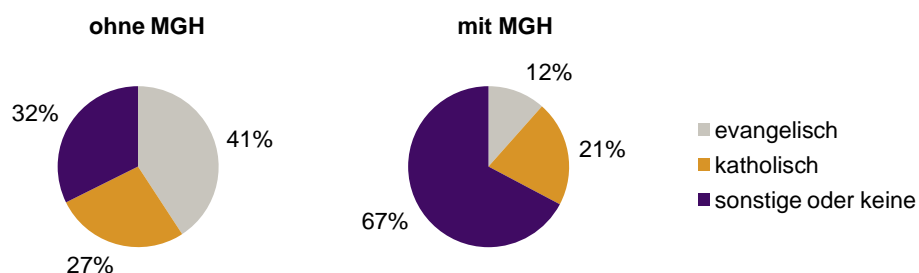

¹ Bezugsland ist bei Ausländern deren Staatsangehörigkeit, bei Deutschen mit Migrationshintergrund die zweite Staatsangehörigkeit oder das Geburtsland

Statistischer Bezirk: 81 Schoppershof

Einwohner nach Migrationshintergrund (MGH) 2008-2012

Anteil an der Gesamtbevölkerung in %

Einwohner 2012 nach MGH und Altersgruppen

Menschen mit MGH 2012 nach dem Bezugsland

Einwohner 2012 nach MGH und Religionszugehörigkeit

Statistischer Bezirk: 81 Schoppershof