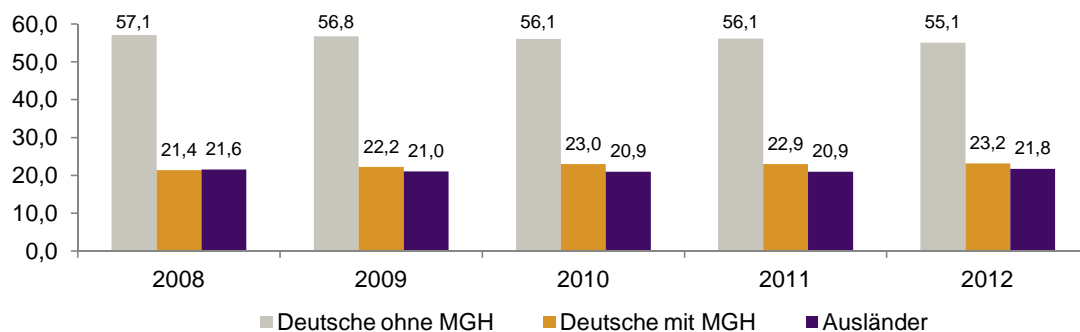

Einwohner nach Migrationshintergrund (MGH) 2008-2012

Anteil an der Gesamtbevölkerung in %