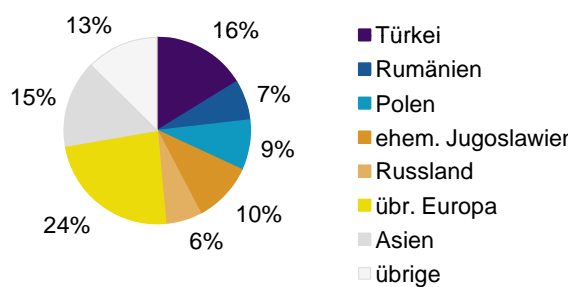

Menschen mit MGH 2012 nach dem Bezugsland