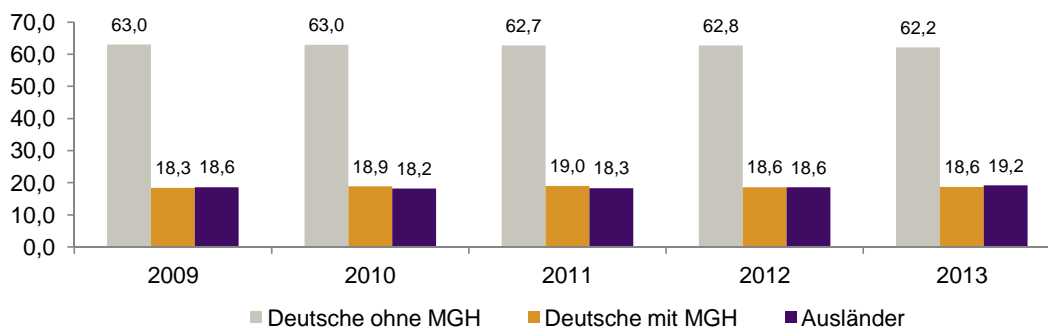

Einwohner nach Migrationshintergrund (MGH) 2009-2013

Anteil an der Gesamtbevölkerung in %