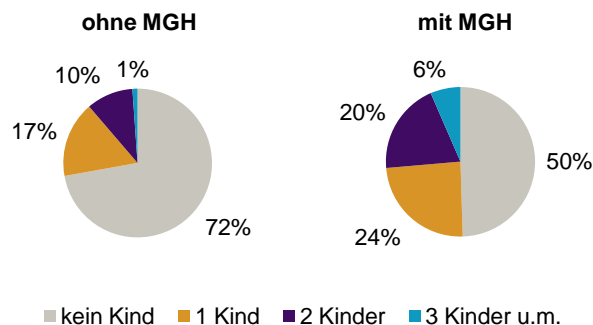

Einwohner in Mehrpersonenhaushalten 2013 nach MGH und Zahl der Kinder im Haushalt