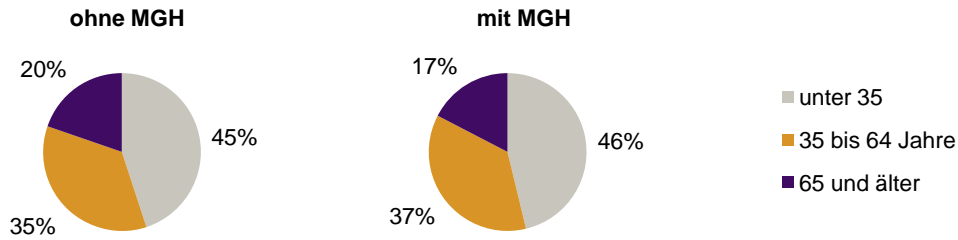

	Privathaushalte	Personen in Privathaushalten			
		Insgesamt	darunter Kinder unter 18 J.	darunter Personen mit MGH	darunter Kinder unter 18 J. mit MGH
2009	5 872	9 269	1 004	3 434	642
2010	5 848	9 265	987	3 426	623
2011	5 982	9 330	964	3 474	605
2012	6 265	9 615	935	3 546	591
2013	6 272	9 617	912	3 605	601
davon ...					
Einpersonenhaushalte	4 092	4 092	-	1 019	-
<u>nach dem Alter</u>					
unter 18 Jahre	3	3	-	2	-
18 bis 34 Jahre	1 850	1 850	-	469	-
35 bis 64 Jahre	1 457	1 457	-	371	-
65 Jahre und älter	782	782	-	177	-
Mehrpersonenhaushalte	2 180	5 525	912	2 586	601
<u>nach der Zahl der Personen im Haushalt</u>					
2 Personen	1 421	2 842	98	1 024	50
3 Personen	444	1 332	296	714	188
4 u.m. Personen	315	1 351	518	848	363
<u>nach dem Haushaltstyp</u>					
Haushalte ohne Kinder	1 265	2 772	-	1 013	-
Haushalte mit Kindern	624	2 123	912	1 306	601
darunter allein Erziehende	168	422	221	246	134
sonstige MPH	291	630	-	267	-
<u>nach der Zahl der Kinder im Haushalt</u>					
1 Kind	381	1 110	381	625	226
2 Kinder	204	811	408	513	271
3 u.m. Kinder	39	202	123	168	104

Kinder unter 18 Jahre nach MGH 2009-2013

Einwohner in Mehrpersonenhaushalten 2013 nach MGH und Zahl der Kinder im Haushalt

Statistischer Bezirk: 09 Wöhrd

Einpersonenhaushalte 2013 nach Migrationshintergrund (MGH) und Alter

**Bevölkerung am Ort der Hauptwohnung 2013
nach Migrationshintergrund**

**Bevölkerung in Privathaushalten 2013
nach Haushaltstypen**

- Deutsche ohne MGH
- Deutsche mit MGH
- Ausländer

- Paar/Ehepaar mit Kind(ern)
- allein Erziehende
- Paar/Ehepaar ohne Kind(er)
- Einpersonenhaushalt
- sonstige Haushalte