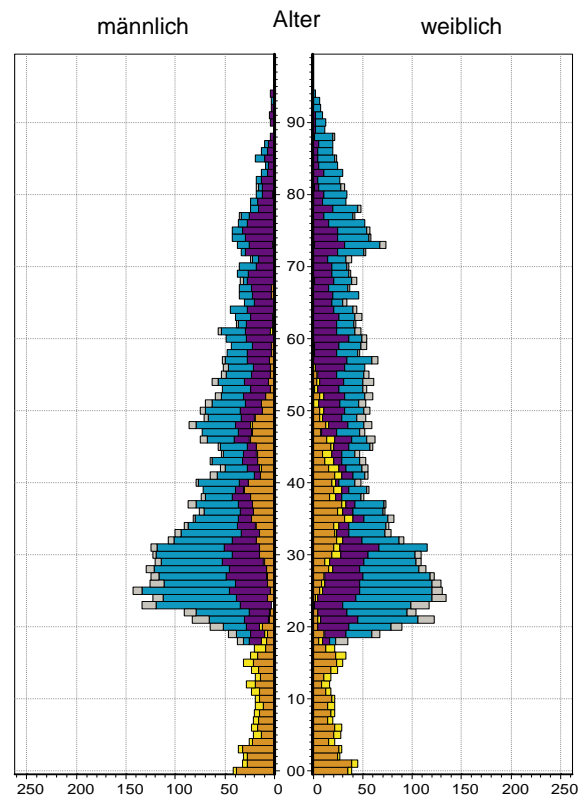

**Bevölkerung in Privathaushalten 2013
nach Haushaltstypen**

- Deutsche ohne MGH
- Deutsche mit MGH
- Ausländer

- Paar/Ehepaar mit Kind(ern)
- allein Erziehende
- Paar/Ehepaar ohne Kind(er)
- Einpersonenhaushalt
- sonstige Haushalte

Impressum:
Herausgeber:
Stadt Nürnberg
Amt für Stadtforschung und Statistik
für Nürnberg und Fürth
Unschlittplatz 7a
90403 Nürnberg