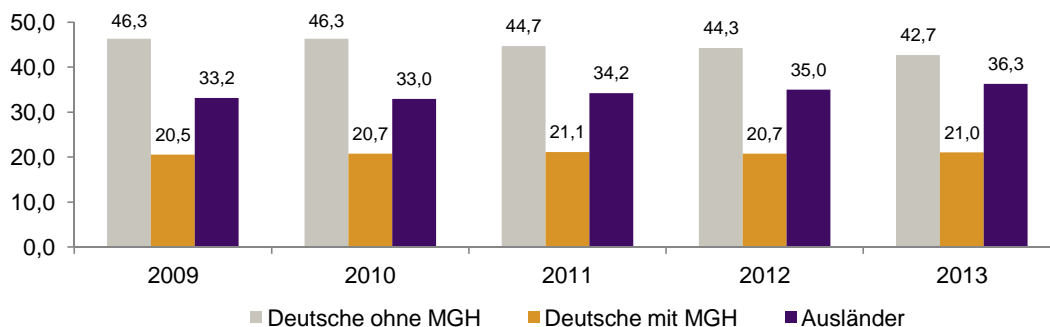

Einwohner nach Migrationshintergrund (MGH) 2009-2013

Anteil an der Gesamtbevölkerung in %