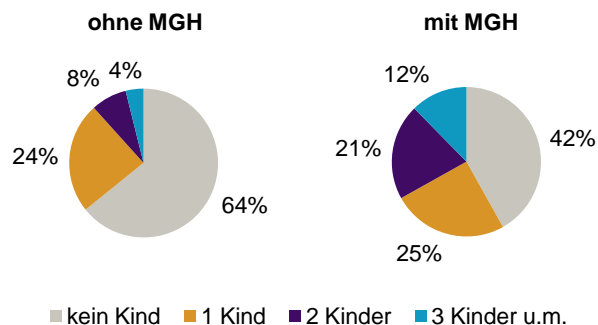

Einwohner in Mehrpersonenhaushalten 2013 nach MGH und Zahl der Kinder im Haushalt