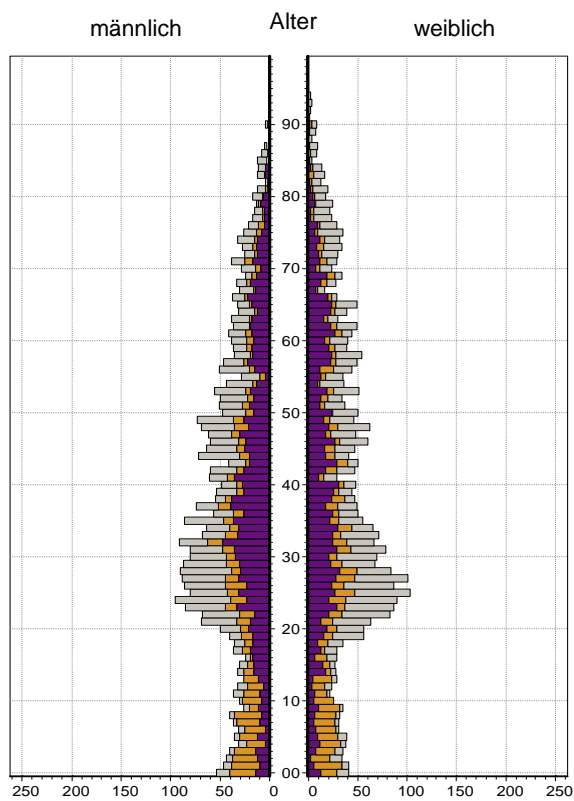

Bevölkerung am Ort der Hauptwohnung 2013 nach Migrationshintergrund