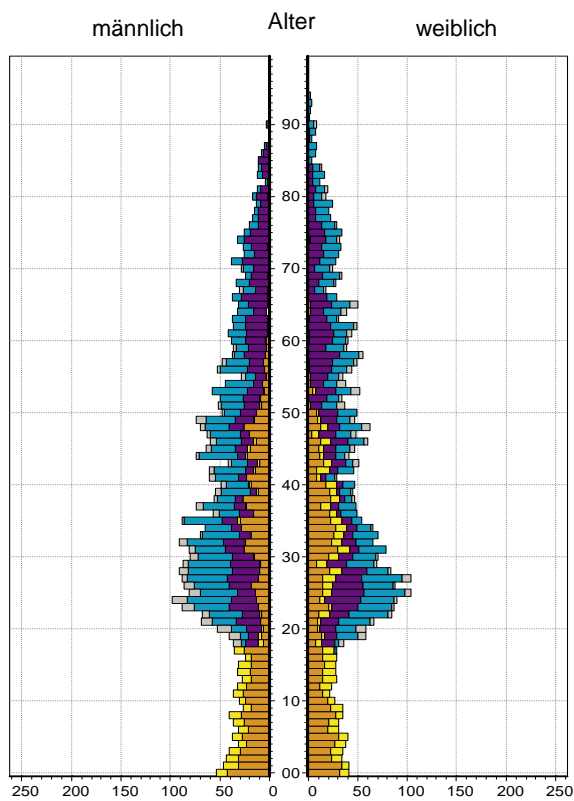

Bevölkerung in Privathaushalten 2013 nach Haushaltstypen

- Deutsche ohne MGH
- Deutsche mit MGH
- Ausländer

- Paar/Ehepaar mit Kind(ern)
- allein Erziehende
- Paar/Ehepaar ohne Kind(er)
- Einpersonenhaushalt
- sonstige Haushalte

Impressum:
Herausgeber:
Stadt Nürnberg
Amt für Stadtforschung und Statistik
für Nürnberg und Fürth
Unschlittplatz 7a
90403 Nürnberg