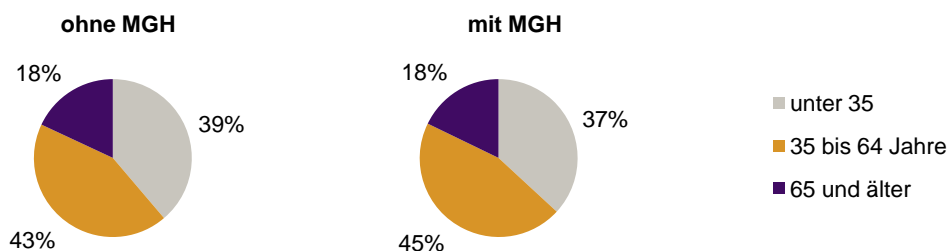

Privathaushalte und Personen in Privathaushalten nach dem Migrationshintergrund (MGH)

	Privathaushalte	Personen in Privathaushalten			
		Insgesamt	darunter Kinder unter 18 J.	darunter Personen mit MGH	darunter Kinder unter 18 J. mit MGH
2009	4 146	7 276	1 109	3 886	833
2010	4 177	7 321	1 124	3 909	848
2011	4 296	7 454	1 123	4 103	872
2012	4 456	7 661	1 149	4 235	889
2013	4 507	7 770	1 200	4 420	955
davon ...					
Einpersonenhaushalte	2 593	2 593	-	955	-
<u>nach dem Alter</u>					
unter 18 Jahre	3	3	-	1	-
18 bis 34 Jahre	984	984	-	351	-
35 bis 64 Jahre	1 141	1 141	-	433	-
65 Jahre und älter	465	465	-	170	-
Mehrpersonenhaushalte	1 914	5 177	1 200	3 465	955
<u>nach der Zahl der Personen im Haushalt</u>					
2 Personen	1 125	2 250	184	1 188	105
3 Personen	408	1 224	303	853	222
4 u.m. Personen	381	1 703	713	1 424	628
<u>nach dem Haushaltstyp</u>					
Haushalte ohne Kinder	920	2 060	-	1 164	-
Haushalte mit Kindern	770	2 626	1 200	2 014	955
darunter allein Erziehende	286	712	382	446	244
sonstige MPH	224	491	-	287	-
<u>nach der Zahl der Kinder im Haushalt</u>					
1 Kind	458	1 280	458	868	312
2 Kinder	217	851	434	718	374
3 u.m. Kinder	95	495	308	428	269

Kinder unter 18 Jahre nach MGH 2009-2013

Einwohner in Mehrpersonenhaushalten 2013 nach MGH und Zahl der Kinder im Haushalt

Statistischer Bezirk: 15 Gugelstraße

Einpersonenhaushalte 2013 nach Migrationshintergrund (MGH) und Alter

Bevölkerung am Ort der Hauptwohnung 2013 nach Migrationshintergrund

Bevölkerung in Privathaushalten 2013 nach Haushaltstypen

- Deutsche ohne MGH
- Deutsche mit MGH
- Ausländer

- Paar/Ehepaar mit Kind(ern)
- allein Erziehende
- Paar/Ehepaar ohne Kind(er)
- Einpersonenhaushalt
- sonstige Haushalte