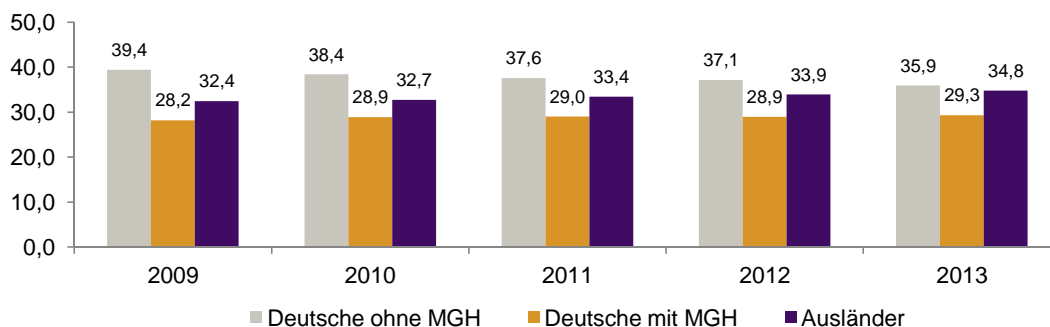

Einwohner nach Migrationshintergrund (MGH) 2009-2013

Anteil an der Gesamtbevölkerung in %