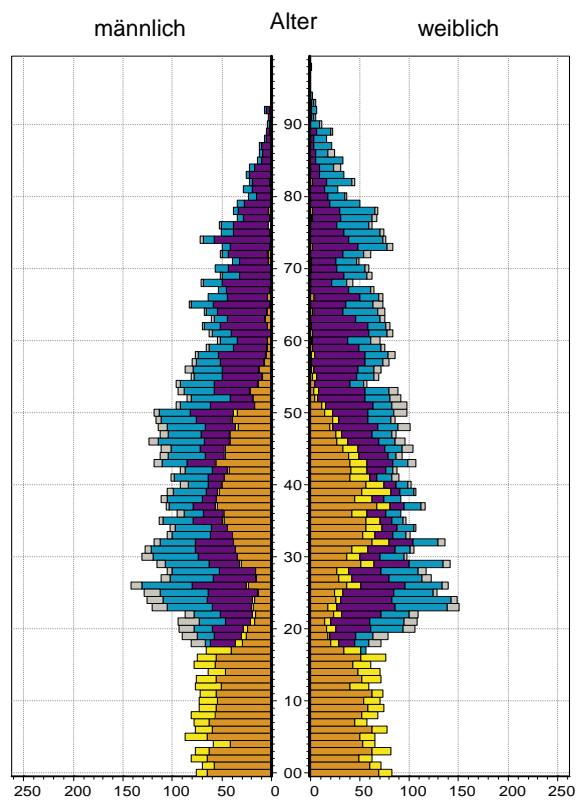

Bevölkerung in Privathaushalten 2013 nach Haushaltstypen

- Deutsche ohne MGH
- Deutsche mit MGH
- Ausländer

- Paar/Ehepaar mit Kind(ern)
- allein Erziehende
- Paar/Ehepaar ohne Kind(er)
- Einpersonenhaushalt
- sonstige Haushalte

Impressum:
Herausgeber:
Stadt Nürnberg
Amt für Stadtforschung und Statistik
für Nürnberg und Fürth
Unschlittplatz 7a
90403 Nürnberg