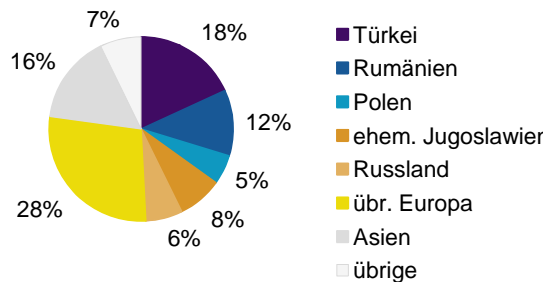

¹ Bezugsland ist bei Ausländern deren Staatsangehörigkeit, bei Deutschen mit Migrationshintergrund die zweite Staatsangehörigkeit oder das Geburtsland

Statistischer Bezirk: 20 St. Leonhard

Einwohner nach Migrationshintergrund (MGH) 2009-2013

Anteil an der Gesamtbevölkerung in %

Einwohner 2013 nach MGH und Altersgruppen

Menschen mit MGH 2013 nach dem Bezugsland

Einwohner 2013 nach MGH und Religionszugehörigkeit

Statistischer Bezirk: 20 St. Leonhard