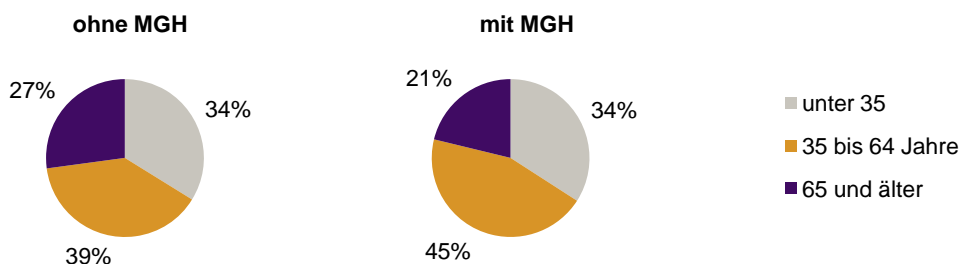

Privathaushalte und Personen in Privathaushalten nach dem Migrationshintergrund (MGH)

	Privathaushalte	Personen in Privathaushalten			
		Insgesamt	darunter Kinder unter 18 J.	darunter Personen mit MGH	darunter Kinder unter 18 J. mit MGH
2009	6 617	13 236	2 388	7 974	1 918
2010	6 709	13 451	2 447	8 245	1 986
2011	6 871	13 701	2 451	8 492	1 998
2012	7 098	13 913	2 467	8 699	2 018
2013	7 198	14 199	2 572	9 034	2 142
davon ...					
Einpersonenhaushalte	3 360	3 360	-	1 376	-
<u>nach dem Alter</u>					
unter 18 Jahre	5	5	-	2	-
18 bis 34 Jahre	1 134	1 134	-	467	-
35 bis 64 Jahre	1 391	1 391	-	615	-
65 Jahre und älter	830	830	-	292	-
Mehrpersonenhaushalte	3 838	10 839	2 572	7 658	2 142
<u>nach der Zahl der Personen im Haushalt</u>					
2 Personen	2 017	4 034	217	2 159	131
3 Personen	913	2 739	638	1 982	478
4 u.m. Personen	908	4 066	1 717	3 517	1 533
<u>nach dem Haushaltstyp</u>					
Haushalte ohne Kinder	1 919	4 411	-	2 655	-
Haushalte mit Kindern	1 547	5 620	2 572	4 559	2 142
darunter allein Erziehende	422	1 122	616	711	391
sonstige MPH	372	808	-	444	-
<u>nach der Zahl der Kinder im Haushalt</u>					
1 Kind	813	2 412	813	1 828	623
2 Kinder	512	2 036	1 024	1 683	858
3 u.m. Kinder	222	1 172	735	1 048	661

Kinder unter 18 Jahre nach MGH 2009-2013

Einwohner in Mehrpersonenhaushalten 2013 nach MGH und Zahl der Kinder im Haushalt

Statistischer Bezirk: 20 St. Leonhard

Einpersonenhaushalte 2013 nach Migrationshintergrund (MGH) und Alter

Bevölkerung am Ort der Hauptwohnung 2013 nach Migrationshintergrund

Bevölkerung in Privathaushalten 2013 nach Haushaltstypen

- Deutsche ohne MGH
- Deutsche mit MGH
- Ausländer

- Paar/Ehepaar mit Kind(ern)
- allein Erziehende
- Paar/Ehepaar ohne Kind(er)
- Einpersonenhaushalt
- sonstige Haushalte