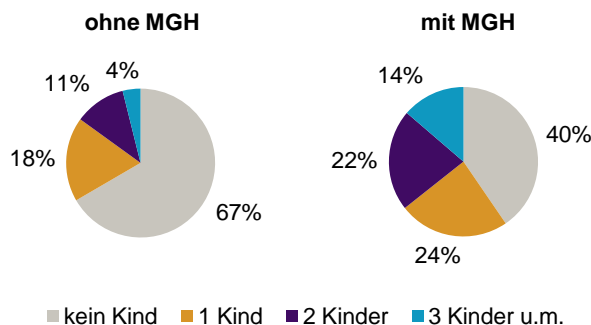

¹ Bezugsland ist bei Ausländern deren Staatsangehörigkeit, bei Deutschen mit Migrationshintergrund die zweite Staatsangehörigkeit oder das Geburtsland

Statistischer Bezirk: 20 St. Leonhard

Einwohner nach Migrationshintergrund (MGH) 2009-2013

Anteil an der Gesamtbevölkerung in %

Einwohner 2013 nach MGH und Altersgruppen

Menschen mit MGH 2013 nach dem Bezugsland

Einwohner 2013 nach MGH und Religionszugehörigkeit

Statistischer Bezirk: 20 St. Leonhard

Privathaushalte und Personen in Privathaushalten nach dem Migrationshintergrund (MGH)

	Privathaushalte	Personen in Privathaushalten			
		Insgesamt	darunter Kinder unter 18 J.	darunter Personen mit MGH	darunter Kinder unter 18 J. mit MGH
2009	6 617	13 236	2 388	7 974	1 918
2010	6 709	13 451	2 447	8 245	1 986
2011	6 871	13 701	2 451	8 492	1 998
2012	7 098	13 913	2 467	8 699	2 018
2013	7 198	14 199	2 572	9 034	2 142
davon ...					
Einpersonenhaushalte	3 360	3 360	-	1 376	-
<u>nach dem Alter</u>					
unter 18 Jahre	5	5	-	2	-
18 bis 34 Jahre	1 134	1 134	-	467	-
35 bis 64 Jahre	1 391	1 391	-	615	-
65 Jahre und älter	830	830	-	292	-
Mehrpersonenhaushalte	3 838	10 839	2 572	7 658	2 142
<u>nach der Zahl der Personen im Haushalt</u>					
2 Personen	2 017	4 034	217	2 159	131
3 Personen	913	2 739	638	1 982	478
4 u.m. Personen	908	4 066	1 717	3 517	1 533
<u>nach dem Haushaltstyp</u>					
Haushalte ohne Kinder	1 919	4 411	-	2 655	-
Haushalte mit Kindern	1 547	5 620	2 572	4 559	2 142
darunter allein Erziehende	422	1 122	616	711	391
sonstige MPH	372	808	-	444	-
<u>nach der Zahl der Kinder im Haushalt</u>					
1 Kind	813	2 412	813	1 828	623
2 Kinder	512	2 036	1 024	1 683	858
3 u.m. Kinder	222	1 172	735	1 048	661

Kinder unter 18 Jahre nach MGH 2009-2013

Einwohner in Mehrpersonenhaushalten 2013 nach MGH und Zahl der Kinder im Haushalt

Statistischer Bezirk: 20 St. Leonhard

Einpersonenhaushalte 2013 nach Migrationshintergrund (MGH) und Alter