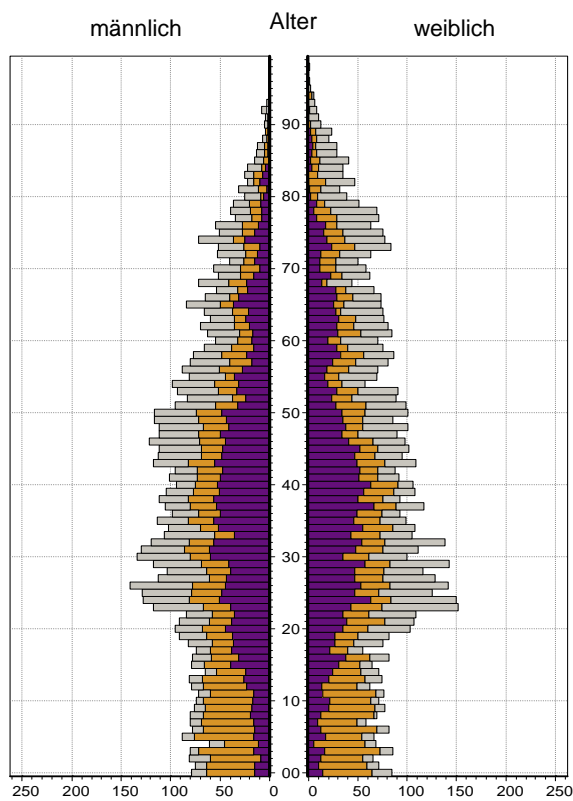

Bevölkerung am Ort der Hauptwohnung 2013 nach Migrationshintergrund