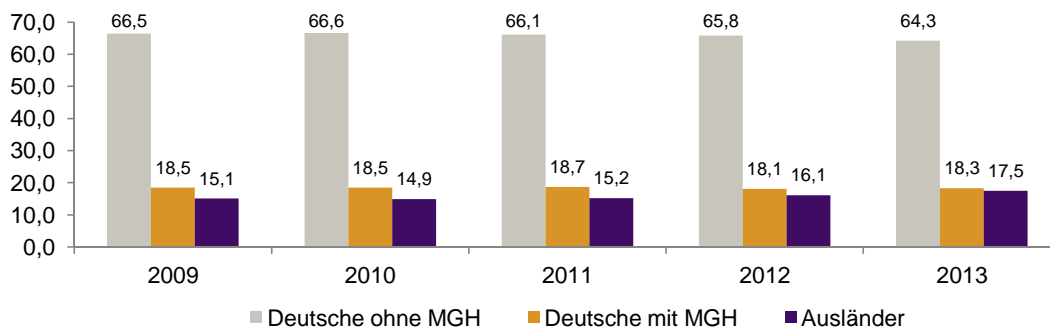

Einwohner nach Migrationshintergrund (MGH) 2009-2013

Anteil an der Gesamtbevölkerung in %