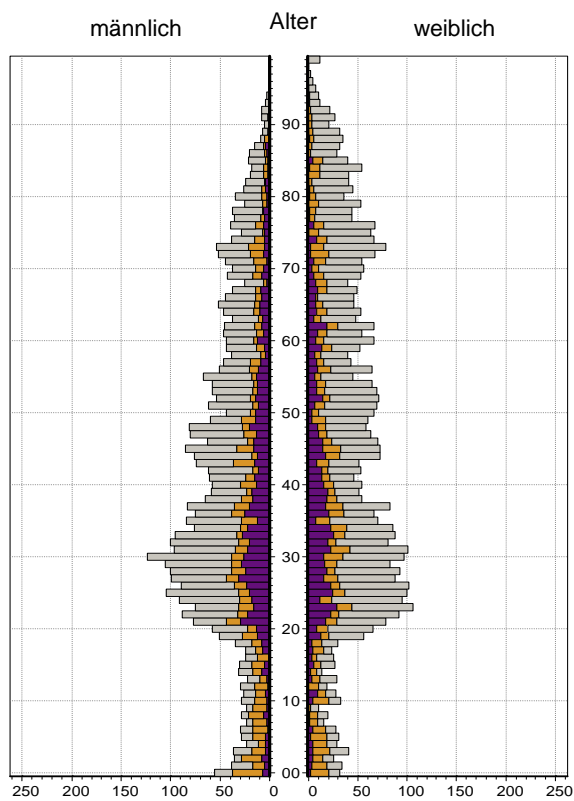

Bevölkerung am Ort der Hauptwohnung 2013
nach Migrationshintergrund