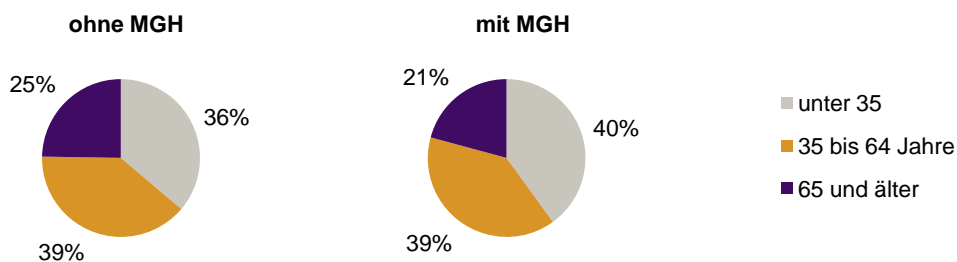

Privathaushalte und Personen in Privathaushalten nach dem Migrationshintergrund (MGH)

	Privathaushalte	Personen in Privathaushalten			
		Insgesamt	darunter Kinder unter 18 J.	darunter Personen mit MGH	darunter Kinder unter 18 J. mit MGH
2009	5 787	9 512	1 056	3 168	576
2010	5 736	9 431	1 012	3 134	541
2011	5 801	9 445	965	3 171	519
2012	5 940	9 538	962	3 225	509
2013	5 993	9 655	989	3 431	560
davon ...					
Einpersonenhaushalte	3 564	3 564	-	872	-
<u>nach dem Alter</u>					
unter 18 Jahre	-	-	-	-	-
18 bis 34 Jahre	1 323	1 323	-	349	-
35 bis 64 Jahre	1 395	1 395	-	342	-
65 Jahre und älter	846	846	-	181	-
Mehrpersonenhaushalte	2 429	6 091	989	2 559	560
<u>nach der Zahl der Personen im Haushalt</u>					
2 Personen	1 636	3 272	110	1 071	39
3 Personen	455	1 365	306	655	171
4 u.m. Personen	338	1 454	573	833	350
<u>nach dem Haushaltstyp</u>					
Haushalte ohne Kinder	1 534	3 345	-	1 185	-
Haushalte mit Kindern	667	2 265	989	1 210	560
darunter allein Erziehende	175	432	235	184	103
sonstige MPH	228	481	-	164	-
<u>nach der Zahl der Kinder im Haushalt</u>					
1 Kind	395	1 139	395	558	204
2 Kinder	227	903	453	535	281
3 u.m. Kinder	45	223	141	117	75

Kinder unter 18 Jahre nach MGH 2009-2013

Einwohner in Mehrpersonenhaushalten 2013 nach MGH und Zahl der Kinder im Haushalt

Statistischer Bezirk: 26 Maxfeld

Einpersonenhaushalte 2013 nach Migrationshintergrund (MGH) und Alter

Bevölkerung am Ort der Hauptwohnung 2013
nach Migrationshintergrund

Bevölkerung in Privathaushalten 2013
nach Haushaltstypen

- Deutsche ohne MGH
- Deutsche mit MGH
- Ausländer

- Paar/Ehepaar mit Kind(ern)
- allein Erziehende
- Paar/Ehepaar ohne Kind(er)
- Einpersonenhaushalt
- sonstige Haushalte