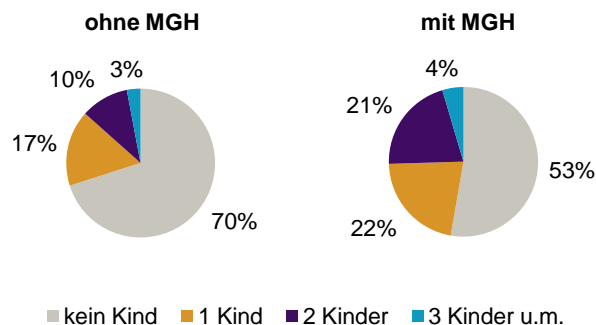

¹ Bezugsland ist bei Ausländern deren Staatsangehörigkeit, bei Deutschen mit Migrationshintergrund die zweite Staatsangehörigkeit oder das Geburtsland

Statistischer Bezirk: 26 Maxfeld

Einwohner nach Migrationshintergrund (MGH) 2009-2013

Anteil an der Gesamtbevölkerung in %

Einwohner 2013 nach MGH und Altersgruppen

Menschen mit MGH 2013 nach dem Bezugsland

Einwohner 2013 nach MGH und Religionszugehörigkeit

Statistischer Bezirk: 26 Maxfeld

Privathaushalte und Personen in Privathaushalten nach dem Migrationshintergrund (MGH)

	Privathaushalte	Personen in Privathaushalten			
		Insgesamt	darunter Kinder unter 18 J.	darunter Personen mit MGH	darunter Kinder unter 18 J. mit MGH
2009	5 787	9 512	1 056	3 168	576
2010	5 736	9 431	1 012	3 134	541
2011	5 801	9 445	965	3 171	519
2012	5 940	9 538	962	3 225	509
2013	5 993	9 655	989	3 431	560
davon ...					
Einpersonenhaushalte	3 564	3 564	-	872	-
<u>nach dem Alter</u>					
unter 18 Jahre	-	-	-	-	-
18 bis 34 Jahre	1 323	1 323	-	349	-
35 bis 64 Jahre	1 395	1 395	-	342	-
65 Jahre und älter	846	846	-	181	-
Mehrpersonenhaushalte	2 429	6 091	989	2 559	560
<u>nach der Zahl der Personen im Haushalt</u>					
2 Personen	1 636	3 272	110	1 071	39
3 Personen	455	1 365	306	655	171
4 u.m. Personen	338	1 454	573	833	350
<u>nach dem Haushaltstyp</u>					
Haushalte ohne Kinder	1 534	3 345	-	1 185	-
Haushalte mit Kindern	667	2 265	989	1 210	560
darunter allein Erziehende	175	432	235	184	103
sonstige MPH	228	481	-	164	-
<u>nach der Zahl der Kinder im Haushalt</u>					
1 Kind	395	1 139	395	558	204
2 Kinder	227	903	453	535	281
3 u.m. Kinder	45	223	141	117	75

Kinder unter 18 Jahre nach MGH 2009-2013

Einwohner in Mehrpersonenhaushalten 2013 nach MGH und Zahl der Kinder im Haushalt

Statistischer Bezirk: 26 Maxfeld

Einpersonenhaushalte 2013 nach Migrationshintergrund (MGH) und Alter