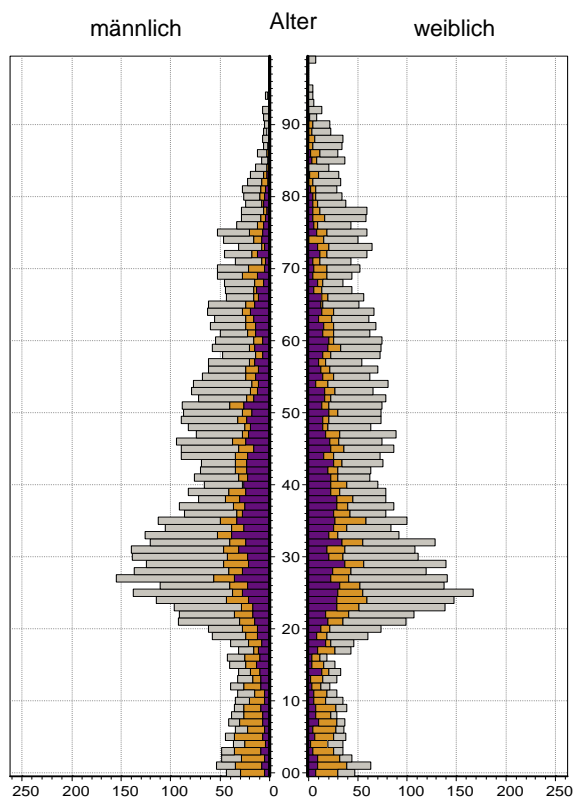

Bevölkerung am Ort der Hauptwohnung 2013 nach Migrationshintergrund