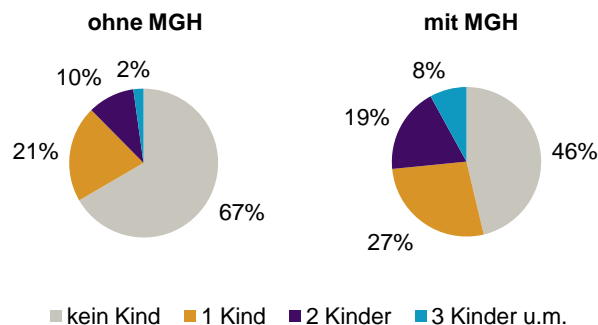

Einwohner in Mehrpersonenhaushalten 2013 nach MGH und Zahl der Kinder im Haushalt