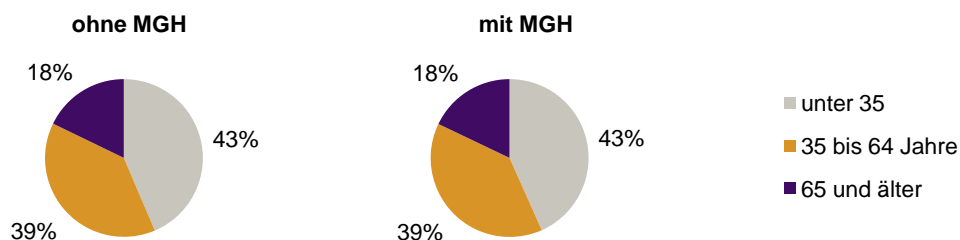

Anteil an der Gesamtbevölkerung in %

Einwohner 2013 nach MGH und Altersgruppen

Menschen mit MGH 2013 nach dem Bezugsland

Einwohner 2013 nach MGH und Religionszugehörigkeit

Statistischer Bezirk: 27 Veilhof

Privathaushalte und Personen in Privathaushalten nach dem Migrationshintergrund (MGH)

	Privathaushalte	Personen in Privathaushalten			
		Insgesamt	darunter Kinder unter 18 J.	darunter Personen mit MGH	darunter Kinder unter 18 J. mit MGH
2009	6 579	10 994	1 291	3 998	744
2010	6 482	10 763	1 283	4 023	765
2011	6 610	10 932	1 288	4 158	772
2012	6 829	11 291	1 322	4 365	816
2013	6 980	11 469	1 351	4 487	857
davon ...					
Einpersonenhaushalte	4 144	4 144	-	1 052	-
<u>nach dem Alter</u>					
unter 18 Jahre	3	3	-	-	-
18 bis 34 Jahre	1 801	1 801	-	456	-
35 bis 64 Jahre	1 602	1 602	-	408	-
65 Jahre und älter	738	738	-	188	-
Mehrpersonenhaushalte	2 836	7 325	1 351	3 435	857
<u>nach der Zahl der Personen im Haushalt</u>					
2 Personen	1 783	3 566	175	1 268	88
3 Personen	607	1 821	439	948	251
4 u.m. Personen	446	1 938	737	1 219	518
<u>nach dem Haushaltstyp</u>					
Haushalte ohne Kinder	1 597	3 533	-	1 340	-
Haushalte mit Kindern	937	3 144	1 351	1 846	857
darunter allein Erziehende	281	701	362	375	196
sonstige MPH	302	648	-	249	-
<u>nach der Zahl der Kinder im Haushalt</u>					
1 Kind	607	1 751	607	935	343
2 Kinder	261	1 033	522	638	343
3 u.m. Kinder	69	360	222	273	171

Kinder unter 18 Jahre nach MGH 2009-2013

Einwohner in Mehrpersonenhaushalten 2013 nach MGH und Zahl der Kinder im Haushalt

Statistischer Bezirk: 27 Veilhof

Einpersonenhaushalte 2013 nach Migrationshintergrund (MGH) und Alter

Bevölkerung am Ort der Hauptwohnung 2013 nach Migrationshintergrund

Bevölkerung in Privathaushalten 2013 nach Haushaltstypen

- Deutsche ohne MGH
- Deutsche mit MGH
- Ausländer

- Paar/Ehepaar mit Kind(ern)
- allein Erziehende
- Paar/Ehepaar ohne Kind(er)
- Einpersonenhaushalt
- sonstige Haushalte