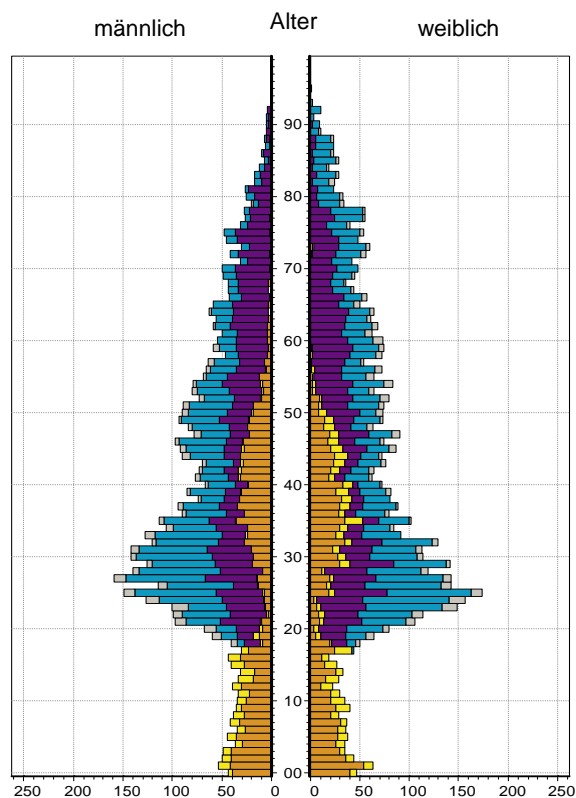

Bevölkerung in Privathaushalten 2013 nach Haushaltstypen

- Deutsche ohne MGH
- Deutsche mit MGH
- Ausländer

- Paar/Ehepaar mit Kind(ern)
- allein Erziehende
- Paar/Ehepaar ohne Kind(er)
- Einpersonenhaushalt
- sonstige Haushalte

Impressum:
Herausgeber:
Stadt Nürnberg
Amt für Stadtforschung und Statistik
für Nürnberg und Fürth
Unschlittplatz 7a
90403 Nürnberg