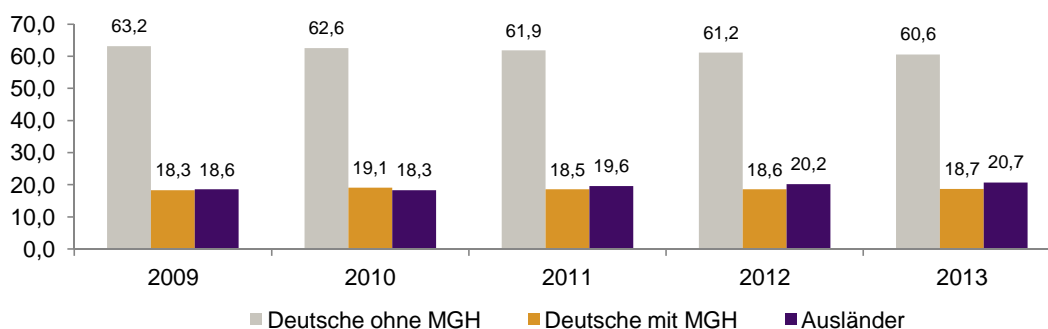

Einwohner nach Migrationshintergrund (MGH) 2009-2013

Anteil an der Gesamtbevölkerung in %