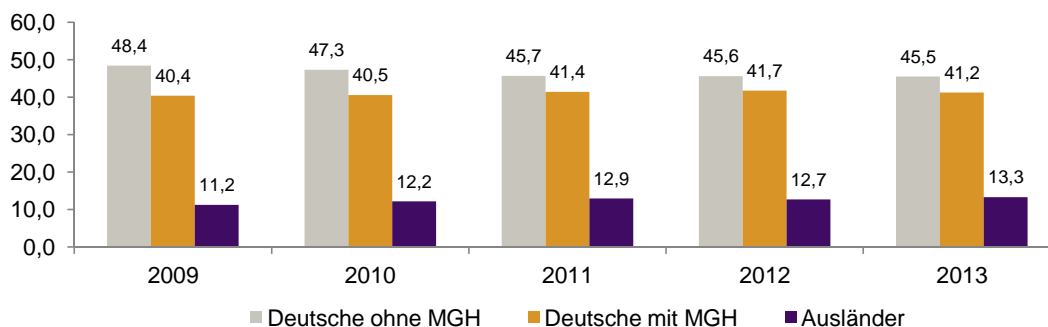

Einwohner nach Migrationshintergrund (MGH) 2009-2013

Anteil an der Gesamtbevölkerung in %