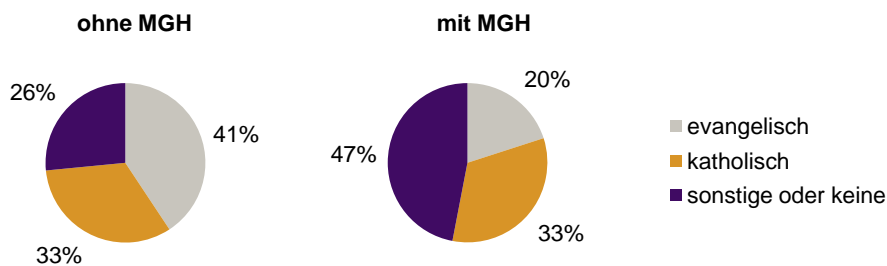

¹ Bezugsland ist bei Ausländern deren Staatsangehörigkeit, bei Deutschen mit Migrationshintergrund die zweite Staatsangehörigkeit oder das Geburtsland

Statistischer Bezirk: 32 Langwasser Nordwest

Einwohner nach Migrationshintergrund (MGH) 2009-2013

Anteil an der Gesamtbevölkerung in %

Einwohner 2013 nach MGH und Altersgruppen

Menschen mit MGH 2013 nach dem Bezugsland

Einwohner 2013 nach MGH und Religionszugehörigkeit

Statistischer Bezirk: 32 Langwasser Nordwest