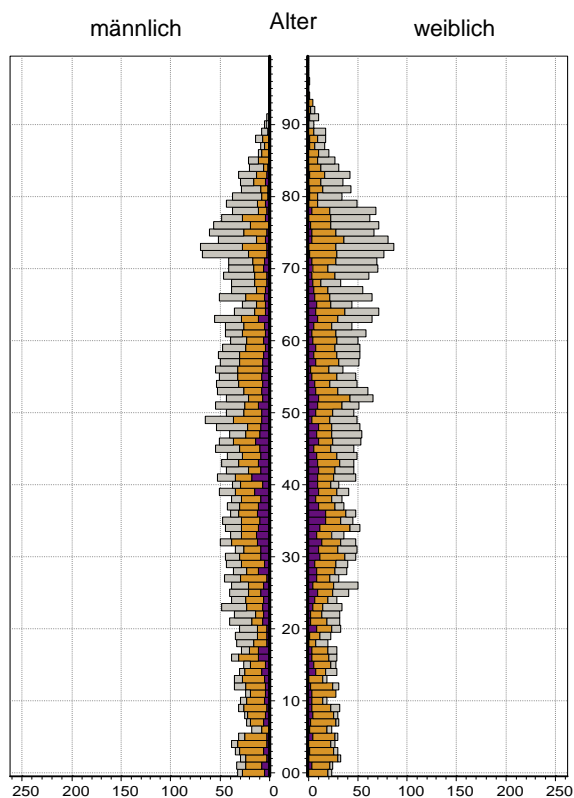

Bevölkerung am Ort der Hauptwohnung 2013
nach Migrationshintergrund