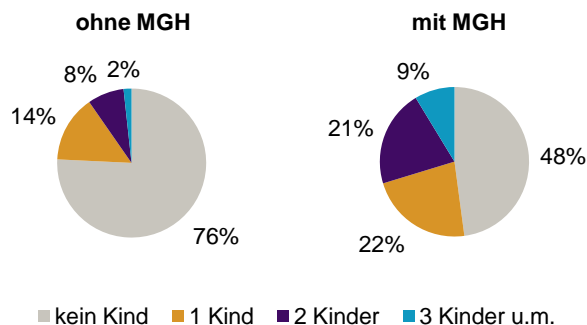

Einwohner in Mehrpersonenhaushalten 2013 nach MGH und Zahl der Kinder im Haushalt