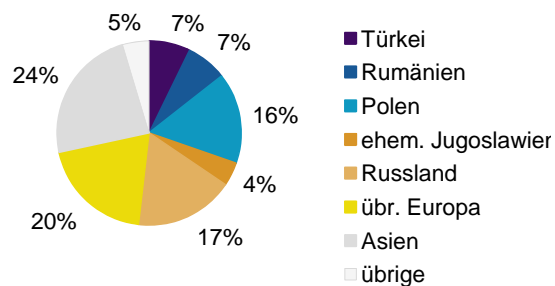

¹ Bezugsland ist bei Ausländern deren Staatsangehörigkeit, bei Deutschen mit Migrationshintergrund die zweite Staatsangehörigkeit oder das Geburtsland

Statistischer Bezirk: 32 Langwasser Nordwest

Einwohner nach Migrationshintergrund (MGH) 2009-2013

Anteil an der Gesamtbevölkerung in %

Einwohner 2013 nach MGH und Altersgruppen

Menschen mit MGH 2013 nach dem Bezugsland

Einwohner 2013 nach MGH und Religionszugehörigkeit

Statistischer Bezirk: 32 Langwasser Nordwest