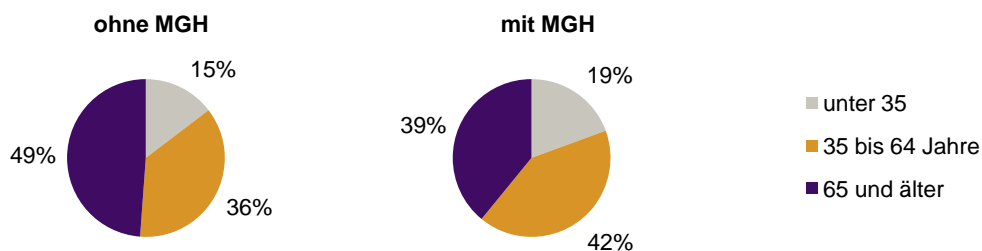

Privathaushalte und Personen in Privathaushalten nach dem Migrationshintergrund (MGH)

	Privathaushalte	Personen in Privathaushalten			
		Insgesamt	darunter Kinder unter 18 J.	darunter Personen mit MGH	darunter Kinder unter 18 J. mit MGH
2009	3 867	7 583	1 074	3 895	768
2010	3 901	7 603	1 051	3 995	779
2011	3 916	7 602	1 038	4 124	803
2012	3 958	7 585	1 035	4 118	801
2013	3 932	7 516	1 029	4 087	816
davon ...					
Einpersonenhaushalte	1 750	1 750	-	717	-
<u>nach dem Alter</u>					
unter 18 Jahre	4	4	-	3	-
18 bis 34 Jahre	286	286	-	136	-
35 bis 64 Jahre	676	676	-	298	-
65 Jahre und älter	784	784	-	280	-
Mehrpersonenhaushalte	2 182	5 766	1 029	3 370	816
<u>nach der Zahl der Personen im Haushalt</u>					
2 Personen	1 305	2 610	86	1 135	49
3 Personen	467	1 401	271	922	218
4 u.m. Personen	410	1 755	672	1 313	549
<u>nach dem Haushaltstyp</u>					
Haushalte ohne Kinder	1 334	3 022	-	1 439	-
Haushalte mit Kindern	659	2 338	1 029	1 757	816
darunter allein Erziehende	160	418	228	272	155
sonstige MPH	189	406	-	174	-
<u>nach der Zahl der Kinder im Haushalt</u>					
1 Kind	364	1 105	364	756	263
2 Kinder	228	899	456	709	368
3 u.m. Kinder	67	334	209	292	185

Kinder unter 18 Jahre nach MGH 2009-2013

Einwohner in Mehrpersonenhaushalten 2013 nach MGH und Zahl der Kinder im Haushalt

Statistischer Bezirk: 32 Langwasser Nordwest

Einpersonenhaushalte 2013 nach Migrationshintergrund (MGH) und Alter

Bevölkerung am Ort der Hauptwohnung 2013
nach Migrationshintergrund

Bevölkerung in Privathaushalten 2013
nach Haushaltstypen

- Deutsche ohne MGH
- Deutsche mit MGH
- Ausländer

- Paar/Ehepaar mit Kind(ern)
- allein Erziehende
- Paar/Ehepaar ohne Kind(er)
- Einpersonenhaushalt
- sonstige Haushalte