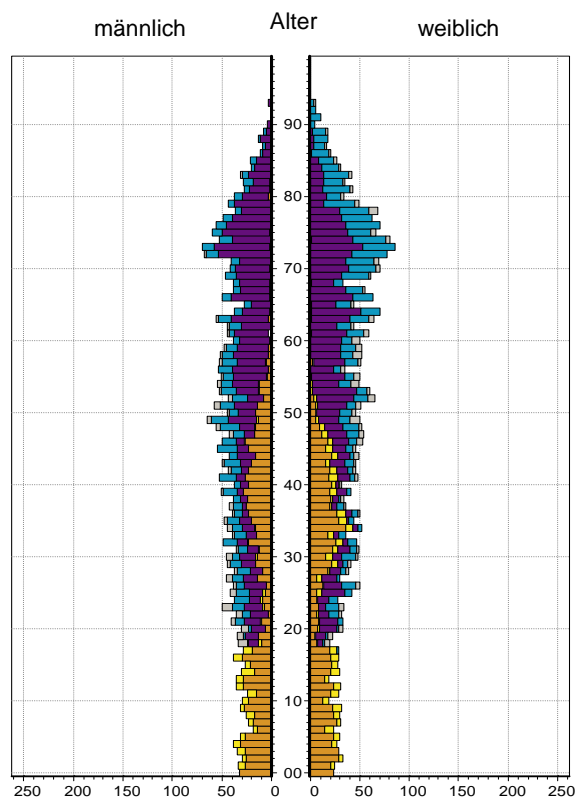

Bevölkerung in Privathaushalten 2013
nach Haushaltstypen

- Deutsche ohne MGH
- Deutsche mit MGH
- Ausländer

- Paar/Ehepaar mit Kind(ern)
- allein Erziehende
- Paar/Ehepaar ohne Kind(er)
- Einpersonenhaushalt
- sonstige Haushalte

Impressum:
Herausgeber:
Stadt Nürnberg
Amt für Stadtforschung und Statistik
für Nürnberg und Fürth
Unschlittplatz 7a
90403 Nürnberg