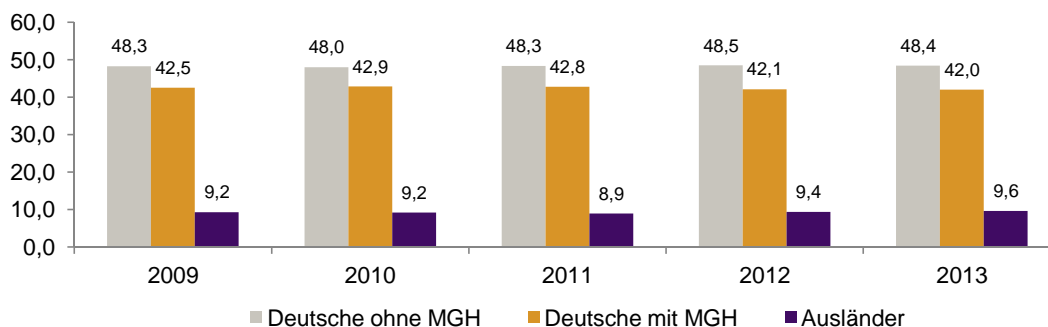

Einwohner nach Migrationshintergrund (MGH) 2009-2013

Anteil an der Gesamtbevölkerung in %