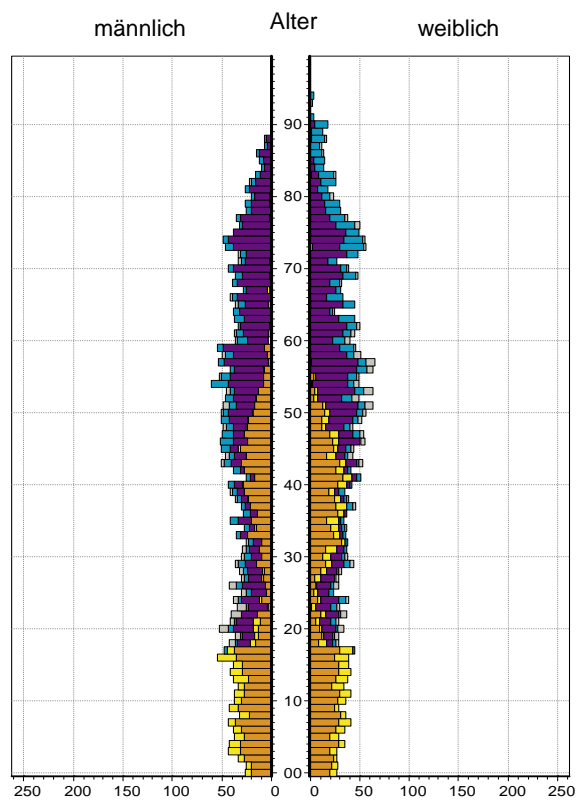

Bevölkerung in Privathaushalten 2013 nach Haushaltstypen

- Deutsche ohne MGH
- Deutsche mit MGH
- Ausländer

- Paar/Ehepaar mit Kind(ern)
- allein Erziehende
- Paar/Ehepaar ohne Kind(er)
- Einpersonenhaushalt
- sonstige Haushalte

Impressum:
Herausgeber:
Stadt Nürnberg
Amt für Stadtforschung und Statistik
für Nürnberg und Fürth
Unschlittplatz 7a
90403 Nürnberg