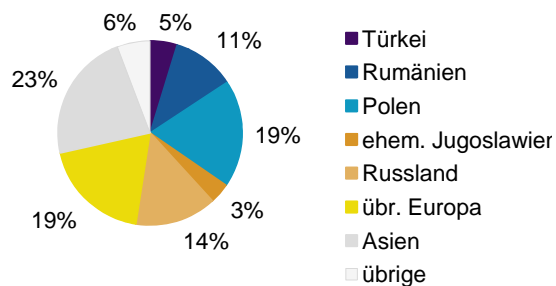

¹ Bezugsland ist bei Ausländern deren Staatsangehörigkeit, bei Deutschen mit Migrationshintergrund die zweite Staatsangehörigkeit oder das Geburtsland

Statistischer Bezirk: 33 Langwasser Nordost

Einwohner nach Migrationshintergrund (MGH) 2009-2013

Anteil an der Gesamtbevölkerung in %

Einwohner 2013 nach MGH und Altersgruppen

Menschen mit MGH 2013 nach dem Bezugsland

Einwohner 2013 nach MGH und Religionszugehörigkeit

Statistischer Bezirk: 33 Langwasser Nordost