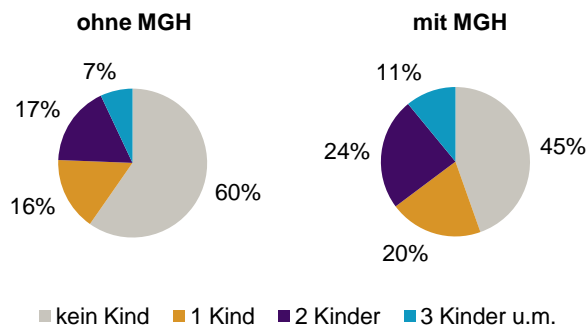

Einwohner in Mehrpersonenhaushalten 2013 nach MGH und Zahl der Kinder im Haushalt