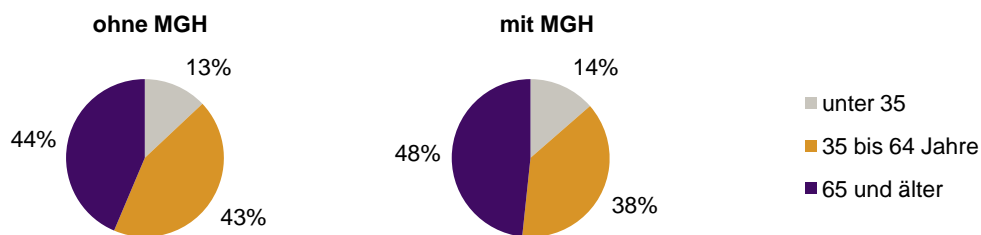

Privathaushalte und Personen in Privathaushalten nach dem Migrationshintergrund (MGH)

	Privathaushalte	Personen in Privathaushalten			
		Insgesamt	darunter Kinder unter 18 J.	darunter Personen mit MGH	darunter Kinder unter 18 J. mit MGH
2009	2 915	6 635	1 251	3 448	796
2010	2 929	6 632	1 269	3 477	818
2011	2 960	6 677	1 267	3 479	823
2012	3 086	6 886	1 315	3 552	854
2013	3 055	6 795	1 311	3 527	860
davon ...					
Einpersonenhaushalte	1 009	1 009	-	383	-
<u>nach dem Alter</u>					
unter 18 Jahre	7	7	-	2	-
18 bis 34 Jahre	126	126	-	50	-
35 bis 64 Jahre	418	418	-	146	-
65 Jahre und älter	458	458	-	185	-
Mehrpersonenhaushalte	2 046	5 786	1 311	3 144	860
<u>nach der Zahl der Personen im Haushalt</u>					
2 Personen	1 038	2 076	95	940	61
3 Personen	485	1 455	285	776	171
4 u.m. Personen	523	2 255	931	1 428	628
<u>nach dem Haushaltstyp</u>					
Haushalte ohne Kinder	1 113	2 616	-	1 248	-
Haushalte mit Kindern	766	2 807	1 311	1 743	860
darunter allein Erziehende	221	620	346	371	207
sonstige MPH	167	363	-	153	-
<u>nach der Zahl der Kinder im Haushalt</u>					
1 Kind	349	1 056	349	635	225
2 Kinder	313	1 222	626	764	410
3 u.m. Kinder	104	529	336	344	225

Kinder unter 18 Jahre nach MGH 2009-2013

Einwohner in Mehrpersonenhaushalten 2013 nach MGH und Zahl der Kinder im Haushalt

Statistischer Bezirk: 33 Langwasser Nordost

Einpersonenhaushalte 2013 nach Migrationshintergrund (MGH) und Alter

Bevölkerung am Ort der Hauptwohnung 2013 nach Migrationshintergrund

Bevölkerung in Privathaushalten 2013 nach Haushaltstypen

- Deutsche ohne MGH
- Deutsche mit MGH
- Ausländer

- Paar/Ehepaar mit Kind(ern)
- allein Erziehende
- Paar/Ehepaar ohne Kind(er)
- Einpersonenhaushalt
- sonstige Haushalte