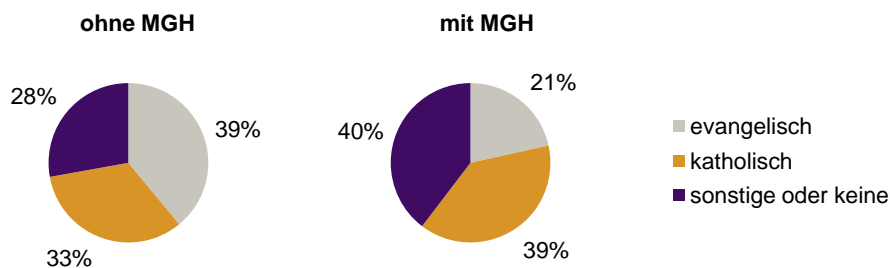

¹ Bezugsland ist bei Ausländern deren Staatsangehörigkeit, bei Deutschen mit Migrationshintergrund die zweite Staatsangehörigkeit oder das Geburtsland

Statistischer Bezirk: 33 Langwasser Nordost

Einwohner nach Migrationshintergrund (MGH) 2009-2013

Anteil an der Gesamtbevölkerung in %

Einwohner 2013 nach MGH und Altersgruppen

Menschen mit MGH 2013 nach dem Bezugsland

Einwohner 2013 nach MGH und Religionszugehörigkeit

Statistischer Bezirk: 33 Langwasser Nordost