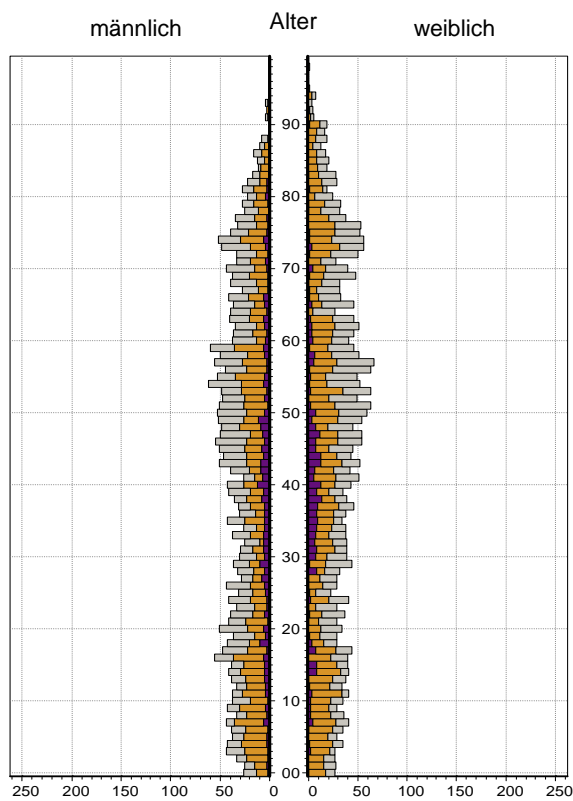

Bevölkerung am Ort der Hauptwohnung 2013 nach Migrationshintergrund