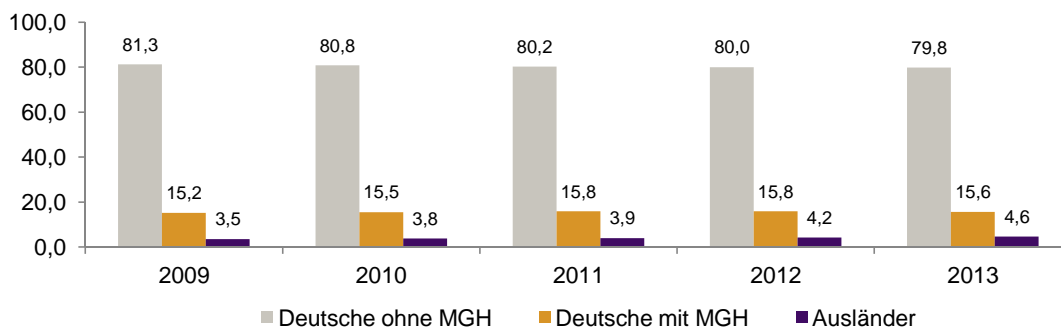

Einwohner nach Migrationshintergrund (MGH) 2009-2013

Anteil an der Gesamtbevölkerung in %