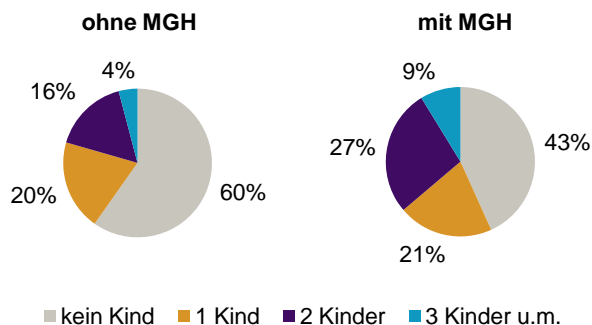

Einwohner in Mehrpersonenhaushalten 2013 nach MGH und Zahl der Kinder im Haushalt