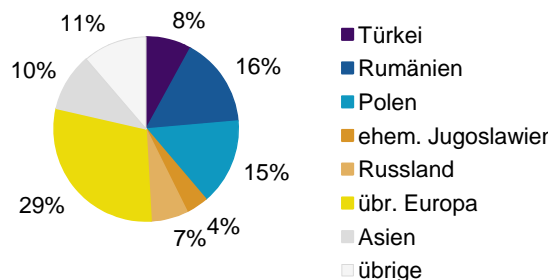

Menschen mit MGH 2013 nach dem Bezugsland