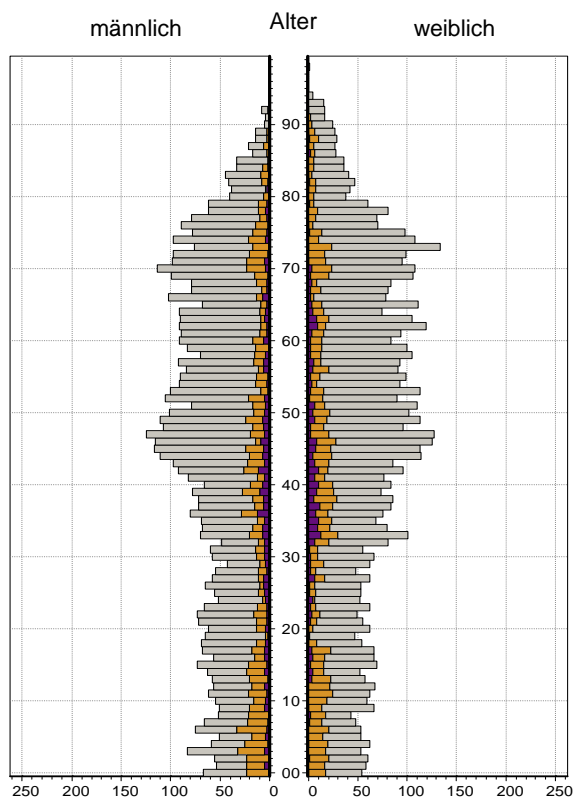

Bevölkerung am Ort der Hauptwohnung 2013 nach Migrationshintergrund

- Deutsche ohne MGH
- Deutsche mit MGH
- Ausländer