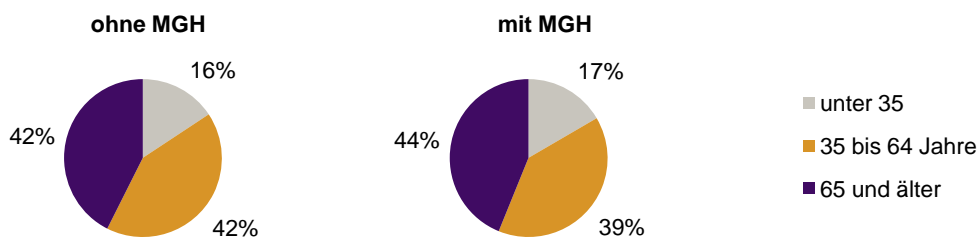

Privathaushalte und Personen in Privathaushalten nach dem Migrationshintergrund (MGH)

	Privathaushalte	Personen in Privathaushalten			
		Insgesamt	darunter Kinder unter 18 J.	darunter Personen mit MGH	darunter Kinder unter 18 J. mit MGH
2009	5 675	12 724	2 023	2 375	556
2010	5 737	12 829	2 044	2 466	583
2011	5 788	12 905	2 075	2 554	624
2012	5 929	13 111	2 117	2 626	657
2013	6 048	13 246	2 162	2 675	712
davon ...					
Einpersonenhaushalte	1 869	1 869	-	283	-
<u>nach dem Alter</u>					
unter 18 Jahre	2	2	-	1	-
18 bis 34 Jahre	294	294	-	46	-
35 bis 64 Jahre	774	774	-	112	-
65 Jahre und älter	799	799	-	124	-
Mehrpersonenhaushalte	4 179	11 377	2 162	2 392	712
<u>nach der Zahl der Personen im Haushalt</u>					
2 Personen	2 285	4 570	114	711	29
3 Personen	987	2 961	573	606	147
4 u.m. Personen	907	3 846	1 475	1 075	536
<u>nach dem Haushaltstyp</u>					
Haushalte ohne Kinder	2 516	5 798	-	938	-
Haushalte mit Kindern	1 383	4 971	2 162	1 358	712
darunter allein Erziehende	224	591	315	125	70
sonstige MPH	280	608	-	96	-
<u>nach der Zahl der Kinder im Haushalt</u>					
1 Kind	738	2 262	738	493	194
2 Kinder	530	2 127	1 060	656	378
3 u.m. Kinder	115	582	364	209	140

Kinder unter 18 Jahre nach MGH 2009-2013

Einwohner in Mehrpersonenhaushalten 2013 nach MGH und Zahl der Kinder im Haushalt

Statistischer Bezirk: 49 Kornburg, Worzeldorf

Einpersonenhaushalte 2013 nach Migrationshintergrund (MGH) und Alter

Bevölkerung am Ort der Hauptwohnung 2013 nach Migrationshintergrund

- Deutsche ohne MGH
- Deutsche mit MGH
- Ausländer

Bevölkerung in Privathaushalten 2013 nach Haushaltstypen

- Paar/Ehepaar mit Kind(ern)
- allein Erziehende
- Paar/Ehepaar ohne Kind(er)
- Einpersonenhaushalt
- sonstige Haushalte