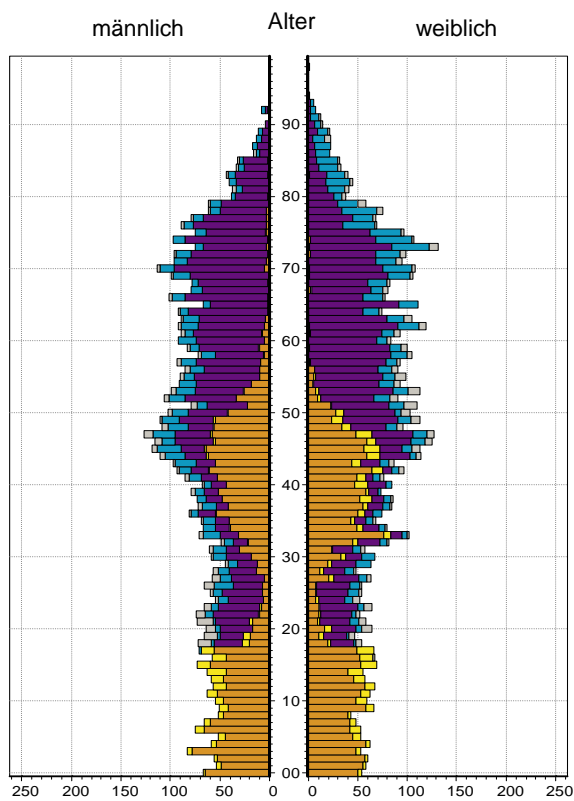

Bevölkerung in Privathaushalten 2013 nach Haushaltstypen

- Paar/Ehepaar mit Kind(ern)
- allein Erziehende
- Paar/Ehepaar ohne Kind(er)
- Einpersonenhaushalt
- sonstige Haushalte

Impressum:
Herausgeber:
Stadt Nürnberg
Amt für Stadtforschung und Statistik
für Nürnberg und Fürth
Unschlittplatz 7a
90403 Nürnberg