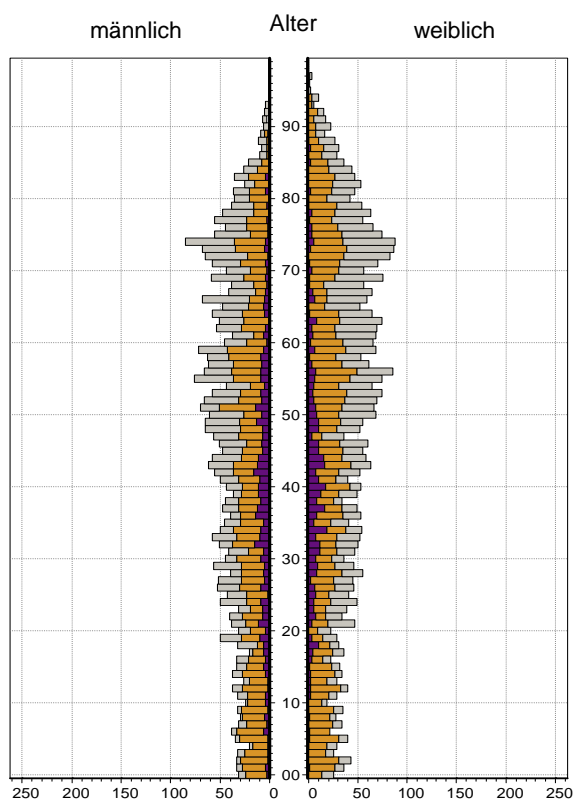

Bevölkerung am Ort der Hauptwohnung 2013
nach Migrationshintergrund