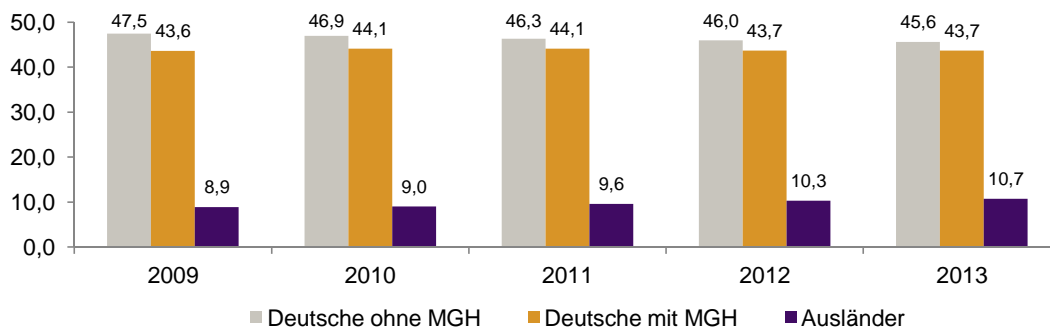

Einwohner nach Migrationshintergrund (MGH) 2009-2013

Anteil an der Gesamtbevölkerung in %