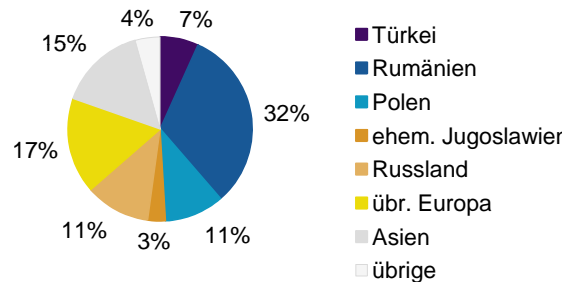

¹ Bezugsland ist bei Ausländern deren Staatsangehörigkeit, bei Deutschen mit Migrationshintergrund die zweite Staatsangehörigkeit oder das Geburtsland

Statistischer Bezirk: 51 Röthenbach West

Einwohner nach Migrationshintergrund (MGH) 2009-2013

Anteil an der Gesamtbevölkerung in %

Einwohner 2013 nach MGH und Altersgruppen

Menschen mit MGH 2013 nach dem Bezugsland

Einwohner 2013 nach MGH und Religionszugehörigkeit

Statistischer Bezirk: 51 Röthenbach West