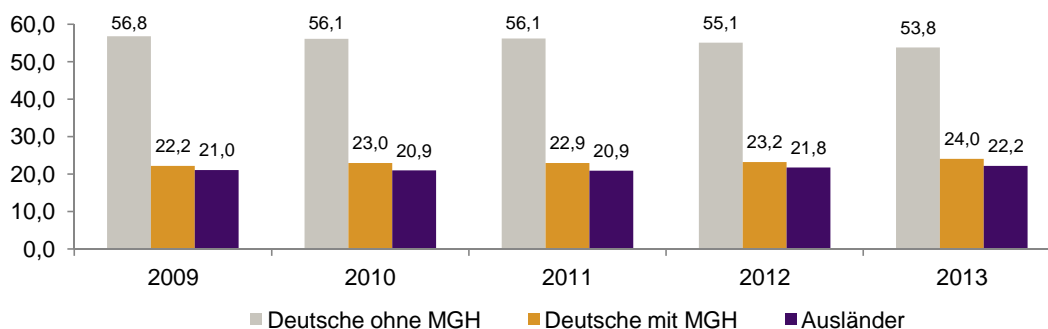

Einwohner nach Migrationshintergrund (MGH) 2009-2013

Anteil an der Gesamtbevölkerung in %