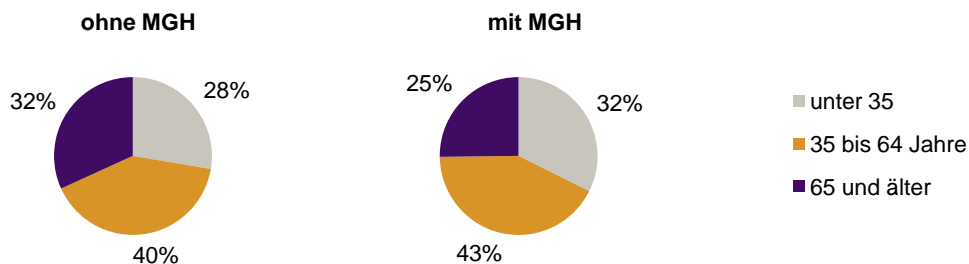

Privathaushalte und Personen in Privathaushalten nach dem Migrationshintergrund (MGH)

	Privathaushalte	Personen in Privathaushalten			
		Insgesamt	darunter Kinder unter 18 J.	darunter Personen mit MGH	darunter Kinder unter 18 J. mit MGH
2009	4 296	7 504	1 156	3 235	758
2010	4 322	7 524	1 160	3 295	780
2011	4 342	7 544	1 164	3 302	769
2012	4 479	7 717	1 193	3 436	798
2013	4 477	7 731	1 210	3 549	835
davon ...					
Einpersonenhaushalte	2 577	2 577	-	822	-
<u>nach dem Alter</u>					
unter 18 Jahre	3	3	-	1	-
18 bis 34 Jahre	748	748	-	265	-
35 bis 64 Jahre	1 062	1 062	-	349	-
65 Jahre und älter	764	764	-	207	-
Mehrpersonenhaushalte	1 900	5 154	1 210	2 727	835
<u>nach der Zahl der Personen im Haushalt</u>					
2 Personen	1 108	2 216	138	878	79
3 Personen	386	1 158	306	647	184
4 u.m. Personen	406	1 780	766	1 202	572
<u>nach dem Haushaltstyp</u>					
Haushalte ohne Kinder	936	2 087	-	815	-
Haushalte mit Kindern	747	2 604	1 210	1 722	835
darunter allein Erziehende	241	628	343	338	184
sonstige MPH	217	463	-	190	-
<u>nach der Zahl der Kinder im Haushalt</u>					
1 Kind	399	1 123	399	687	252
2 Kinder	260	1 016	520	689	362
3 u.m. Kinder	88	465	291	346	221

Kinder unter 18 Jahre nach MGH 2009-2013

Einwohner in Mehrpersonenhaushalten 2013 nach MGH und Zahl der Kinder im Haushalt

Statistischer Bezirk: 81 Schoppershof

Einpersonenhaushalte 2013 nach Migrationshintergrund (MGH) und Alter

Bevölkerung am Ort der Hauptwohnung 2013 nach Migrationshintergrund

Bevölkerung in Privathaushalten 2013 nach Haushaltstypen

- Deutsche ohne MGH
- Deutsche mit MGH
- Ausländer

- Paar/Ehepaar mit Kind(ern)
- allein Erziehende
- Paar/Ehepaar ohne Kind(er)
- Einpersonenhaushalt
- sonstige Haushalte