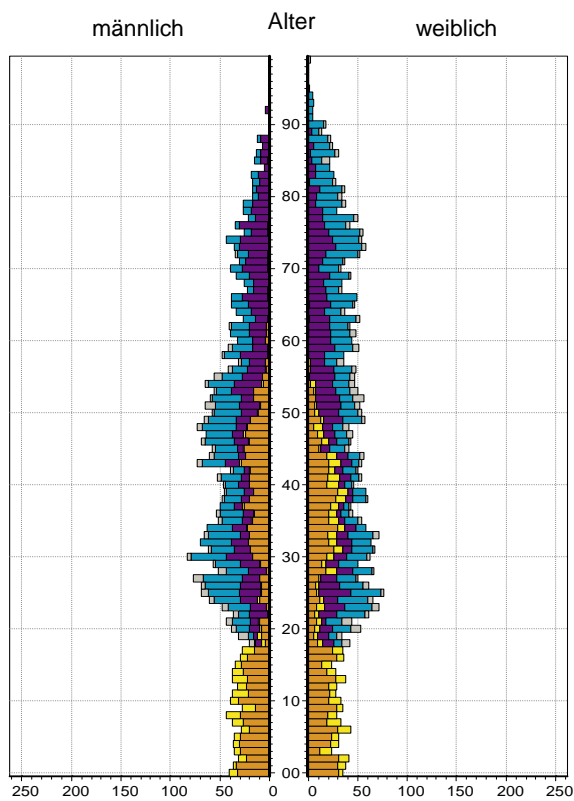

Bevölkerung in Privathaushalten 2013 nach Haushaltstypen

- Deutsche ohne MGH
- Deutsche mit MGH
- Ausländer

- Paar/Ehepaar mit Kind(ern)
- allein Erziehende
- Paar/Ehepaar ohne Kind(er)
- Einpersonenhaushalt
- sonstige Haushalte

Impressum:
Herausgeber:
Stadt Nürnberg
Amt für Stadtforschung und Statistik
für Nürnberg und Fürth
Unschlittplatz 7a
90403 Nürnberg