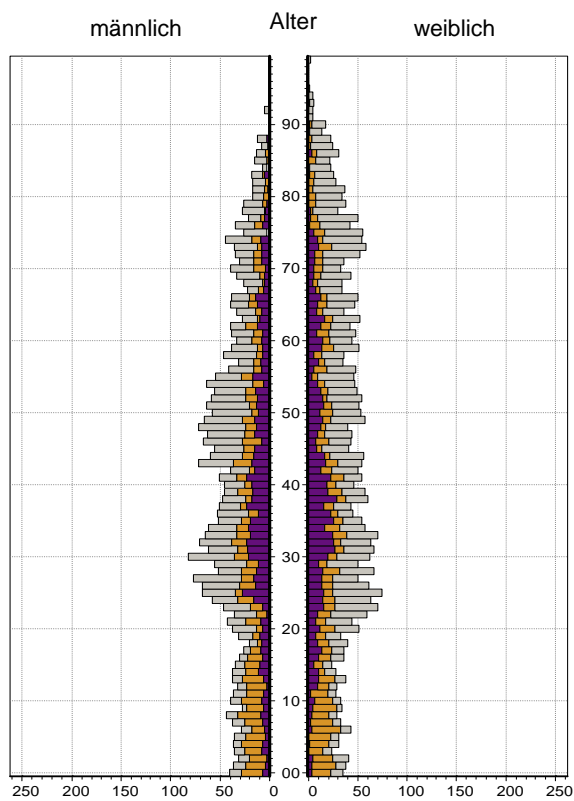

Bevölkerung am Ort der Hauptwohnung 2013 nach Migrationshintergrund