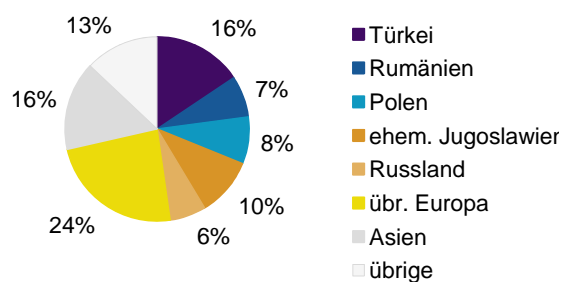

Menschen mit MGH 2013 nach dem Bezugsland