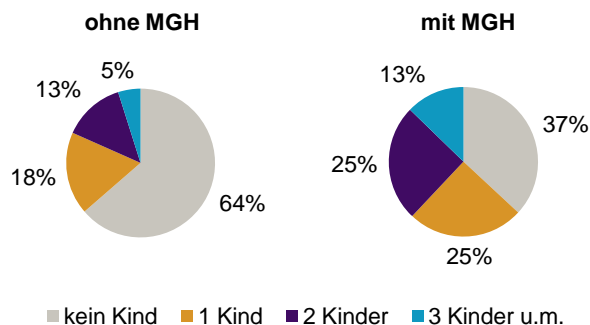

Einwohner in Mehrpersonenhaushalten 2013 nach MGH und Zahl der Kinder im Haushalt