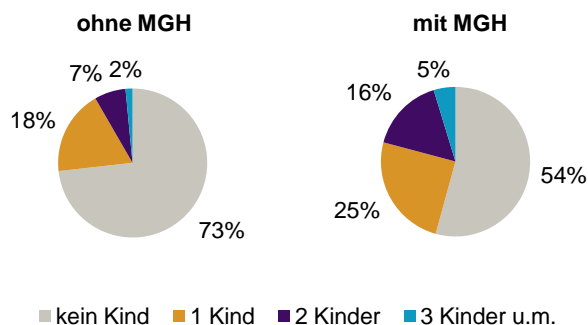

¹ Bezugsland ist bei Ausländern deren Staatsangehörigkeit, bei Deutschen mit Migrationshintergrund die zweite Staatsangehörigkeit oder das Geburtsland

Statistischer Bezirk: 06 Altstadt, St. Sebald

Einwohner nach Migrationshintergrund (MGH) 2010-2014

Anteil an der Gesamtbevölkerung in %

Einwohner 2014 nach MGH und Altersgruppen

Menschen mit MGH 2014 nach dem Bezugsland

Einwohner 2014 nach MGH und Religionszugehörigkeit

Statistischer Bezirk: 06 Altstadt, St. Sebald

Privathaushalte und Personen in Privathaushalten nach dem Migrationshintergrund (MGH)

	Privathaushalte	Personen in Privathaushalten			
		Insgesamt	darunter Kinder unter 18 J.	darunter Personen mit MGH	darunter Kinder unter 18 J. mit MGH
2010	6 323	9 027	688	2 819	409
2011	6 388	9 103	681	2 914	390
2012	6 597	9 329	688	3 051	390
2013	6 663	9 432	683	3 174	408
2014	6 680	9 508	690	3 214	418
davon ...					
Einpersonenhaushalte	4 740	4 740	-	1 224	-
<u>nach dem Alter</u>					
unter 18 Jahre	3	3	-	-	-
18 bis 34 Jahre	2 261	2 261	-	617	-
35 bis 64 Jahre	1 718	1 718	-	431	-
65 Jahre und älter	758	758	-	176	-
Mehrpersonenhaushalte	1 940	4 768	690	1 990	418
<u>nach der Zahl der Personen</u>					
<u>im Haushalt</u>					
2 Personen	1 339	2 678	92	915	44
3 Personen	374	1 122	254	489	142
4 u.m. Personen	227	968	344	586	232
<u>nach dem Haushaltstyp</u>					
Haushalte ohne Kinder	1 149	2 497	-	857	-
Haushalte mit Kindern	504	1 653	690	910	418
darunter allein Erziehende	141	340	171	168	88
sonstige MPH	287	618	-	223	-
<u>nach der Zahl der Kinder im</u>					
<u>Haushalt</u>					
1 Kind	347	1 007	347	496	188
2 Kinder	130	511	260	321	172
3 u.m. Kinder	27	135	83	93	58

Kinder unter 18 Jahre nach MGH 2010-2014

Einwohner in Mehrpersonenhaushalten 2014 nach MGH und Zahl der Kinder im Haushalt

Statistischer Bezirk: 06 Altstadt, St. Sebald

Einpersonenhaushalte 2014 nach Migrationshintergrund (MGH) und Alter