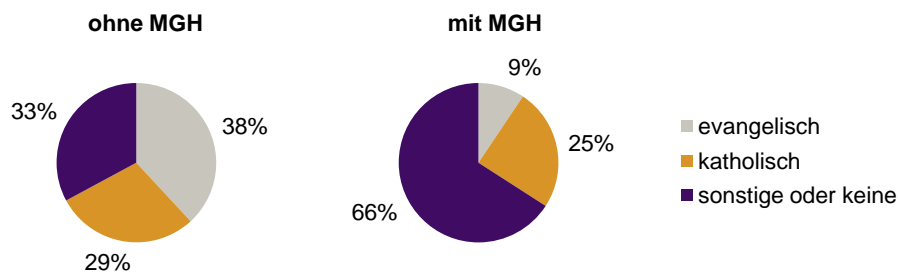

¹ Bezugsland ist bei Ausländern deren Staatsangehörigkeit, bei Deutschen mit Migrationshintergrund die zweite Staatsangehörigkeit oder das Geburtsland

Statistischer Bezirk: 06 Altstadt, St. Sebald

Einwohner nach Migrationshintergrund (MGH) 2010-2014

Anteil an der Gesamtbevölkerung in %

Einwohner 2014 nach MGH und Altersgruppen

Menschen mit MGH 2014 nach dem Bezugsland

Einwohner 2014 nach MGH und Religionszugehörigkeit

Statistischer Bezirk: 06 Altstadt, St. Sebald

Privathaushalte und Personen in Privathaushalten nach dem Migrationshintergrund (MGH)

	Privathaushalte	Personen in Privathaushalten			
		Insgesamt	darunter Kinder unter 18 J.	darunter Personen mit MGH	darunter Kinder unter 18 J. mit MGH
2010	6 323	9 027	688	2 819	409
2011	6 388	9 103	681	2 914	390
2012	6 597	9 329	688	3 051	390
2013	6 663	9 432	683	3 174	408
2014	6 680	9 508	690	3 214	418
davon ...					
Einpersonenhaushalte	4 740	4 740	-	1 224	-
<u>nach dem Alter</u>					
unter 18 Jahre	3	3	-	-	-
18 bis 34 Jahre	2 261	2 261	-	617	-
35 bis 64 Jahre	1 718	1 718	-	431	-
65 Jahre und älter	758	758	-	176	-
Mehrpersonenhaushalte	1 940	4 768	690	1 990	418
<u>nach der Zahl der Personen</u>					
<u>im Haushalt</u>					
2 Personen	1 339	2 678	92	915	44
3 Personen	374	1 122	254	489	142
4 u.m. Personen	227	968	344	586	232
<u>nach dem Haushaltstyp</u>					
Haushalte ohne Kinder	1 149	2 497	-	857	-
Haushalte mit Kindern	504	1 653	690	910	418
darunter allein Erziehende	141	340	171	168	88
sonstige MPH	287	618	-	223	-
<u>nach der Zahl der Kinder im</u>					
<u>Haushalt</u>					
1 Kind	347	1 007	347	496	188
2 Kinder	130	511	260	321	172
3 u.m. Kinder	27	135	83	93	58