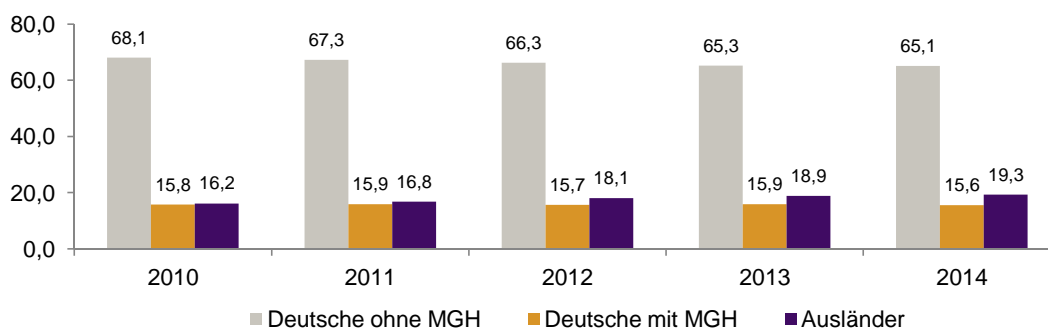

Einwohner nach Migrationshintergrund (MGH) 2010-2014

Anteil an der Gesamtbevölkerung in %