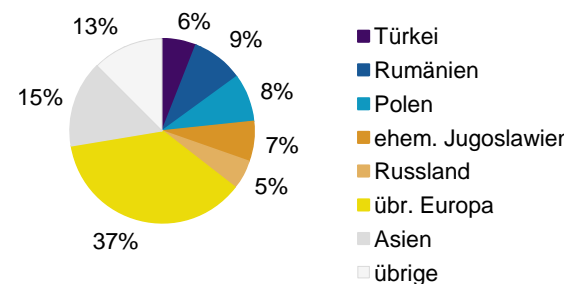

¹ Bezugsland ist bei Ausländern deren Staatsangehörigkeit, bei Deutschen mit Migrationshintergrund die zweite Staatsangehörigkeit oder das Geburtsland

Statistischer Bezirk: 06 Altstadt, St. Sebald

Einwohner nach Migrationshintergrund (MGH) 2010-2014

Anteil an der Gesamtbevölkerung in %

Einwohner 2014 nach MGH und Altersgruppen

Menschen mit MGH 2014 nach dem Bezugsland

Einwohner 2014 nach MGH und Religionszugehörigkeit

Statistischer Bezirk: 06 Altstadt, St. Sebald