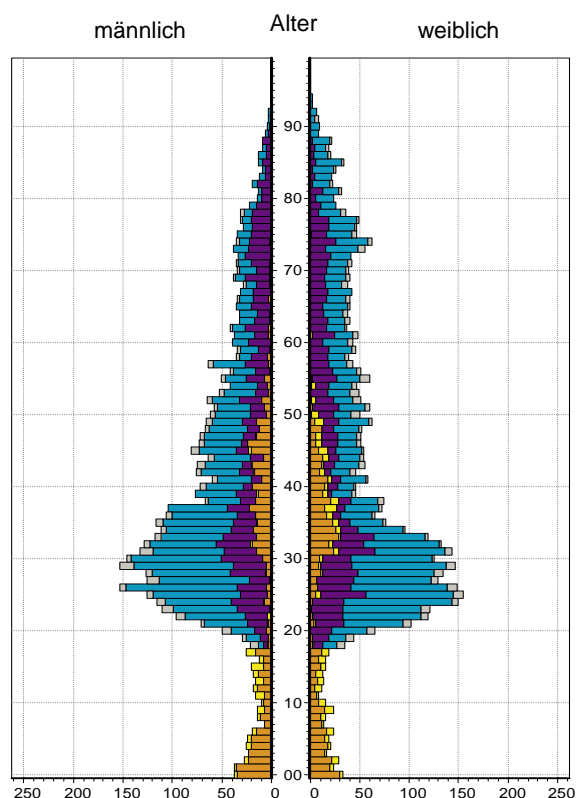

Bevölkerung in Privathaushalten 2013 nach Haushaltstypen

- Deutsche ohne MGH
- Deutsche mit MGH
- Ausländer

- Paar/Ehepaar mit Kind(ern)
- allein Erziehende
- Paar/Ehepaar ohne Kind(er)
- Einpersonenhaushalt
- sonstige Haushalte

Impressum

Herausgeber:
Stadt Nürnberg
Amt für Stadtforschung und Statistik
für Nürnberg und Fürth
Unschlittplatz 7a
90403 Nürnberg