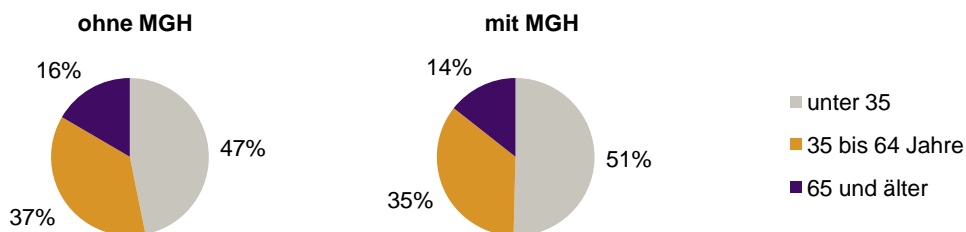

Anteil an der Gesamtbevölkerung in %

Einwohner 2014 nach MGH und Altersgruppen

Menschen mit MGH 2014 nach dem Bezugsland

Einwohner 2014 nach MGH und Religionszugehörigkeit

Statistischer Bezirk: 06 Altstadt, St. Sebald

Privathaushalte und Personen in Privathaushalten nach dem Migrationshintergrund (MGH)

	Privathaushalte	Personen in Privathaushalten			
		Insgesamt	darunter Kinder unter 18 J.	darunter Personen mit MGH	darunter Kinder unter 18 J. mit MGH
2010	6 323	9 027	688	2 819	409
2011	6 388	9 103	681	2 914	390
2012	6 597	9 329	688	3 051	390
2013	6 663	9 432	683	3 174	408
2014	6 680	9 508	690	3 214	418
davon ...					
Einpersonenhaushalte	4 740	4 740	-	1 224	-
<u>nach dem Alter</u>					
unter 18 Jahre	3	3	-	-	-
18 bis 34 Jahre	2 261	2 261	-	617	-
35 bis 64 Jahre	1 718	1 718	-	431	-
65 Jahre und älter	758	758	-	176	-
Mehrpersonenhaushalte	1 940	4 768	690	1 990	418
<u>nach der Zahl der Personen</u>					
<u>im Haushalt</u>					
2 Personen	1 339	2 678	92	915	44
3 Personen	374	1 122	254	489	142
4 u.m. Personen	227	968	344	586	232
<u>nach dem Haushaltstyp</u>					
Haushalte ohne Kinder	1 149	2 497	-	857	-
Haushalte mit Kindern	504	1 653	690	910	418
darunter allein Erziehende	141	340	171	168	88
sonstige MPH	287	618	-	223	-
<u>nach der Zahl der Kinder im</u>					
<u>Haushalt</u>					
1 Kind	347	1 007	347	496	188
2 Kinder	130	511	260	321	172
3 u.m. Kinder	27	135	83	93	58

Kinder unter 18 Jahre nach MGH 2010-2014

Einwohner in Mehrpersonenhaushalten 2014 nach MGH und Zahl der Kinder im Haushalt

Statistischer Bezirk: 06 Altstadt, St. Sebald

Einpersonenhaushalte 2014 nach Migrationshintergrund (MGH) und Alter

Bevölkerung am Ort der Hauptwohnung 2013 nach Migrationshintergrund

Bevölkerung in Privathaushalten 2013 nach Haushaltstypen

- Deutsche ohne MGH
- Deutsche mit MGH
- Ausländer

- Paar/Ehepaar mit Kind(ern)
- allein Erziehende
- Paar/Ehepaar ohne Kind(er)
- Einpersonenhaushalt
- sonstige Haushalte