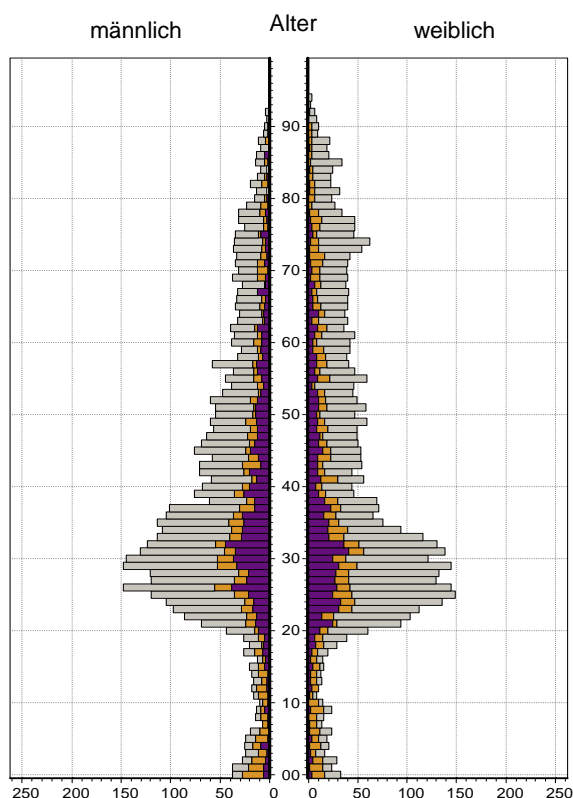

Bevölkerung am Ort der Hauptwohnung 2013 nach Migrationshintergrund