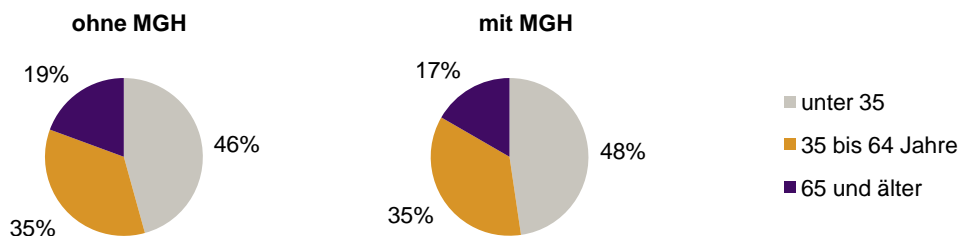

Anteil an der Gesamtbevölkerung in %

Einwohner 2014 nach MGH und Altersgruppen

Menschen mit MGH 2014 nach dem Bezugsland

Einwohner 2014 nach MGH und Religionszugehörigkeit

Statistischer Bezirk: 09 Wöhrd

Privathaushalte und Personen in Privathaushalten nach dem Migrationshintergrund (MGH)

	Privathaushalte	Personen in Privathaushalten			
		Insgesamt	darunter Kinder unter 18 J.	darunter Personen mit MGH	darunter Kinder unter 18 J. mit MGH
2010	5 848	9 265	987	3 426	623
2011	5 982	9 330	964	3 474	605
2012	6 265	9 615	935	3 546	591
2013	6 272	9 617	912	3 605	601
2014	6 336	9 722	942	3 732	622
davon ...					
Einpersonenhaushalte	4 138	4 138	-	1 056	-
<u>nach dem Alter</u>					
unter 18 Jahre	4	4	-	1	-
18 bis 34 Jahre	1 908	1 908	-	503	-
35 bis 64 Jahre	1 453	1 453	-	376	-
65 Jahre und älter	773	773	-	176	-
Mehrpersonenhaushalte	2 198	5 584	942	2 676	622
<u>nach der Zahl der Personen</u>					
<u>im Haushalt</u>					
2 Personen	1 431	2 862	95	1 069	44
3 Personen	448	1 344	316	738	202
4 u.m. Personen	319	1 378	531	869	376
<u>nach dem Haushaltstyp</u>					
Haushalte ohne Kinder	1 276	2 780	-	1 077	-
Haushalte mit Kindern	643	2 192	942	1 338	622
darunter allein Erziehende	178	461	236	261	141
sonstige MPH	279	612	-	261	-
<u>nach der Zahl der Kinder im</u>					
<u>Haushalt</u>					
1 Kind	402	1 180	402	647	235
2 Kinder	191	755	382	499	266
3 u.m. Kinder	50	257	158	192	121

Kinder unter 18 Jahre nach MGH 2010-2014

Einwohner in Mehrpersonenhaushalten 2014 nach MGH und Zahl der Kinder im Haushalt

Statistischer Bezirk: 09 Wöhrd

Einpersonenhaushalte 2014 nach Migrationshintergrund (MGH) und Alter

Bevölkerung am Ort der Hauptwohnung 2013 nach Migrationshintergrund

- Deutsche ohne MGH
- Deutsche mit MGH
- Ausländer

Bevölkerung in Privathaushalten 2013 nach Haushaltstypen

- Paar/Ehepaar mit Kind(ern)
- allein Erziehende
- Paar/Ehepaar ohne Kind(er)
- Einpersonenhaushalt
- sonstige Haushalte