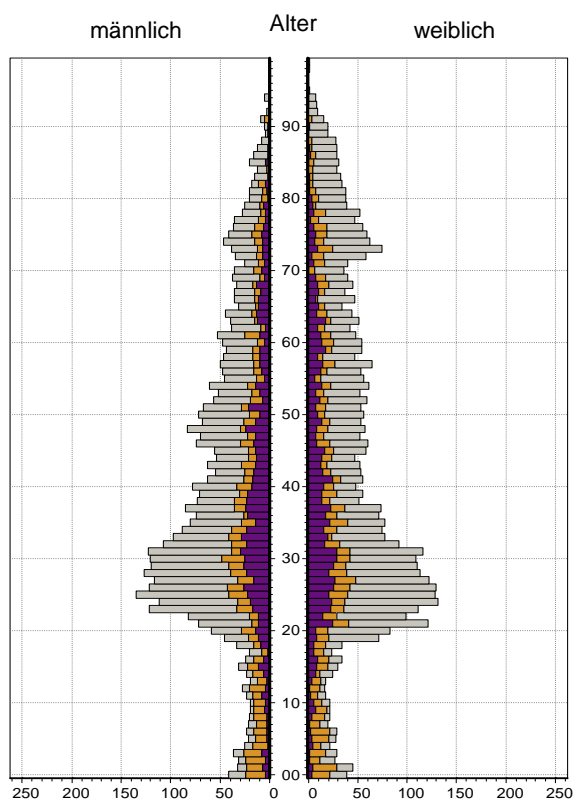

Bevölkerung am Ort der Hauptwohnung 2013 nach Migrationshintergrund

- Deutsche ohne MGH
- Deutsche mit MGH
- Ausländer