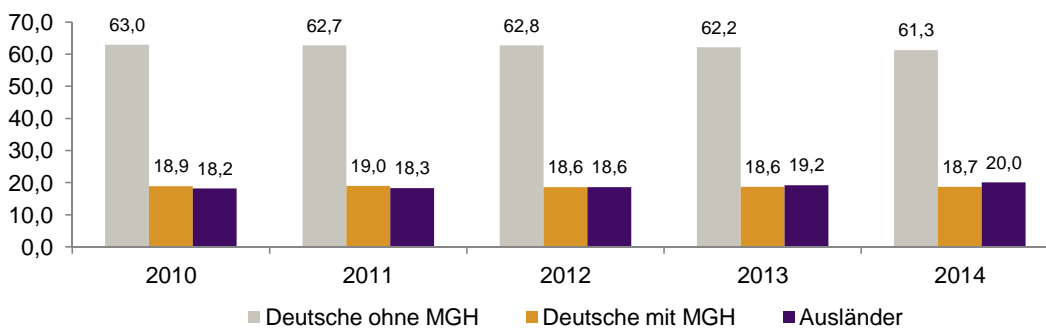

Einwohner nach Migrationshintergrund (MGH) 2010-2014

Anteil an der Gesamtbevölkerung in %