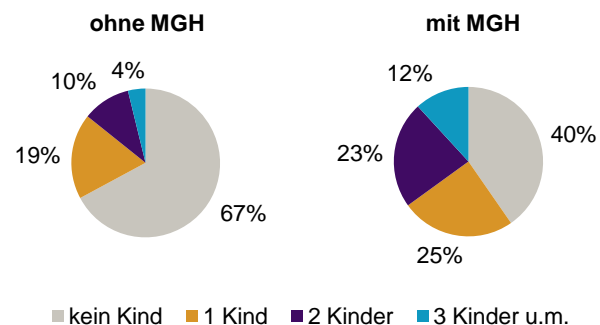

Einwohner in Mehrpersonenhaushalten 2014 nach MGH und Zahl der Kinder im Haushalt