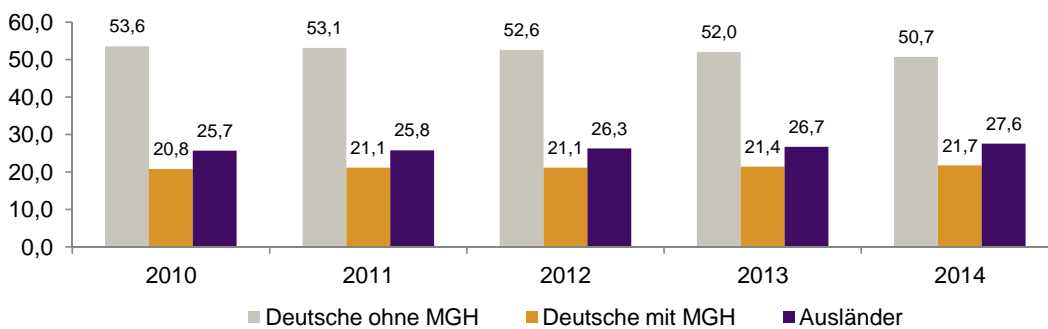

Einwohner nach Migrationshintergrund (MGH) 2010-2014

Anteil an der Gesamtbevölkerung in %