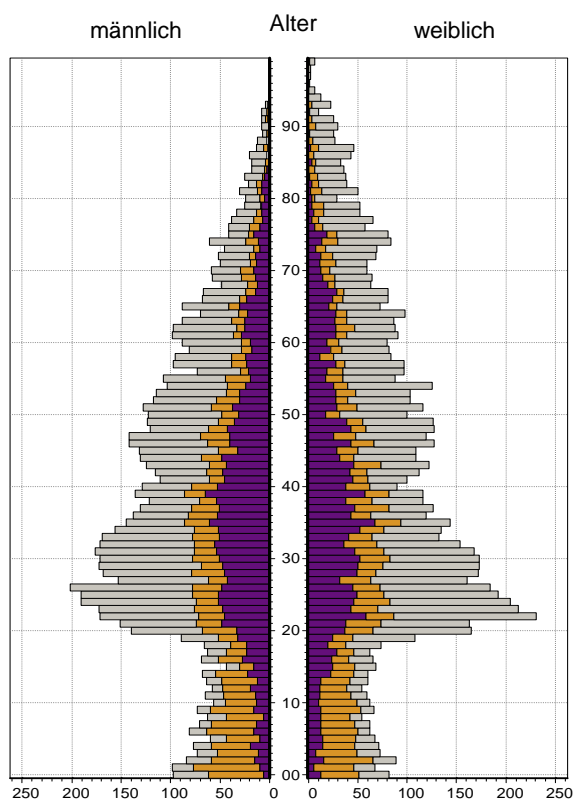

Bevölkerung am Ort der Hauptwohnung 2013
nach Migrationshintergrund