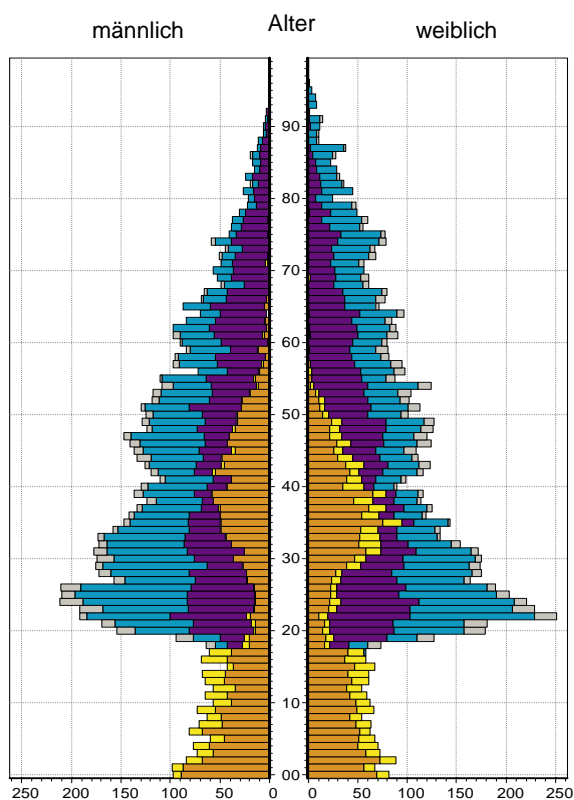

¹ Bezugsland ist bei Ausländern deren Staatsangehörigkeit, bei Deutschen mit Migrationshintergrund die zweite Staatsangehörigkeit oder das Geburtsland

Statistischer Bezirk: 11 Glockenhof

Einwohner nach Migrationshintergrund (MGH) 2010-2014

Anteil an der Gesamtbevölkerung in %

Einwohner 2014 nach MGH und Altersgruppen

Menschen mit MGH 2014 nach dem Bezugsland

Einwohner 2014 nach MGH und Religionszugehörigkeit

Statistischer Bezirk: 11 Glockenhof

Kinder unter 18 Jahre nach MGH 2010-2014

Einwohner in Mehrpersonenhaushalten 2014 nach MGH und Zahl der Kinder im Haushalt

Statistischer Bezirk: 11 Glockenhof

Einpersonenhaushalte 2014 nach Migrationshintergrund (MGH) und Alter

Bevölkerung am Ort der Hauptwohnung 2013
nach Migrationshintergrund

Bevölkerung in Privathaushalten 2013
nach Haushaltstypen

- Deutsche ohne MGH
- Deutsche mit MGH
- Ausländer

- Paar/Ehepaar mit Kind(ern)
- allein Erziehende
- Paar/Ehepaar ohne Kind(er)
- Einpersonenhaushalt
- sonstige Haushalte