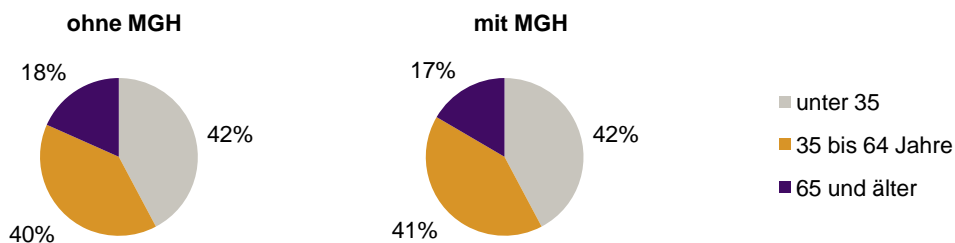

Anteil an der Gesamtbevölkerung in %

Einwohner 2014 nach MGH und Altersgruppen

Menschen mit MGH 2014 nach dem Bezugsland

Einwohner 2014 nach MGH und Religionszugehörigkeit

Statistischer Bezirk: 11 Glockenhof

Privathaushalte und Personen in Privathaushalten nach dem Migrationshintergrund (MGH)

	Privathaushalte	Personen in Privathaushalten			
		Insgesamt	darunter Kinder unter 18 J.	darunter Personen mit MGH	darunter Kinder unter 18 J. mit MGH
2010	9 032	15 793	2 361	7 391	1 703
2011	9 102	15 928	2 367	7 539	1 720
2012	9 923	17 031	2 368	7 993	1 722
2013	10 050	17 131	2 431	8 149	1 794
2014	10 067	17 357	2 514	8 470	1 879
davon ...					
Einpersonenhaushalte	5 816	5 816	-	1 820	-
<u>nach dem Alter</u>					
unter 18 Jahre	7	7	-	2	-
18 bis 34 Jahre	2 451	2 451	-	767	-
35 bis 64 Jahre	2 324	2 324	-	749	-
65 Jahre und älter	1 034	1 034	-	302	-
Mehrpersonenhaushalte	4 251	11 541	2 514	6 650	1 879
<u>nach der Zahl der Personen</u>					
<u>im Haushalt</u>					
2 Personen	2 468	4 936	231	2 020	126
3 Personen	916	2 748	688	1 700	473
4 u.m. Personen	867	3 857	1 595	2 930	1 280
<u>nach dem Haushaltstyp</u>					
Haushalte ohne Kinder	2 213	4 936	-	2 201	-
Haushalte mit Kindern	1 566	5 574	2 514	3 968	1 879
darunter allein Erziehende	421	1 085	587	676	371
sonstige MPH	472	1 031	-	481	-
<u>nach der Zahl der Kinder im</u>					
<u>Haushalt</u>					
1 Kind	863	2 551	863	1 643	574
2 Kinder	522	2 052	1 044	1 540	809
3 u.m. Kinder	181	971	607	785	496

Kinder unter 18 Jahre nach MGH 2010-2014

Einwohner in Mehrpersonenhaushalten 2014 nach MGH und Zahl der Kinder im Haushalt

Statistischer Bezirk: 11 Glockenhof

Einpersonenhaushalte 2014 nach Migrationshintergrund (MGH) und Alter

Bevölkerung am Ort der Hauptwohnung 2013
nach Migrationshintergrund

Bevölkerung in Privathaushalten 2013
nach Haushaltstypen

- Deutsche ohne MGH
- Deutsche mit MGH
- Ausländer

- Paar/Ehepaar mit Kind(ern)
- allein Erziehende
- Paar/Ehepaar ohne Kind(er)
- Einpersonenhaushalt
- sonstige Haushalte