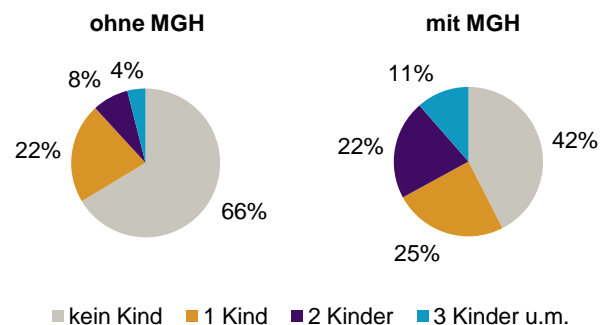

Einwohner in Mehrpersonenhaushalten 2014 nach MGH und Zahl der Kinder im Haushalt