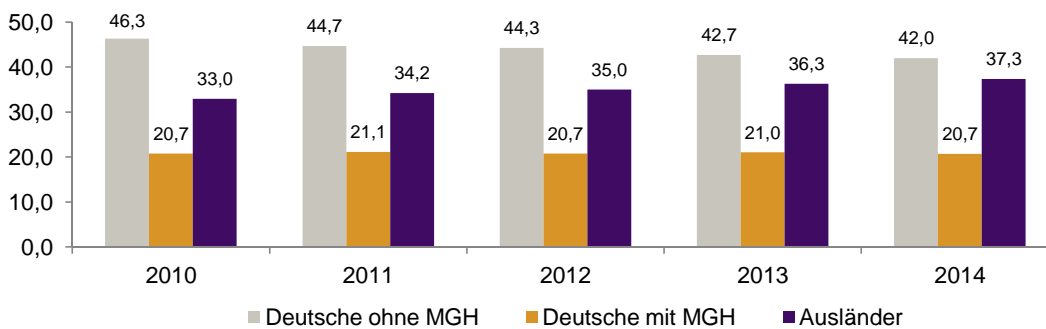

Einwohner nach Migrationshintergrund (MGH) 2010-2014

Anteil an der Gesamtbevölkerung in %