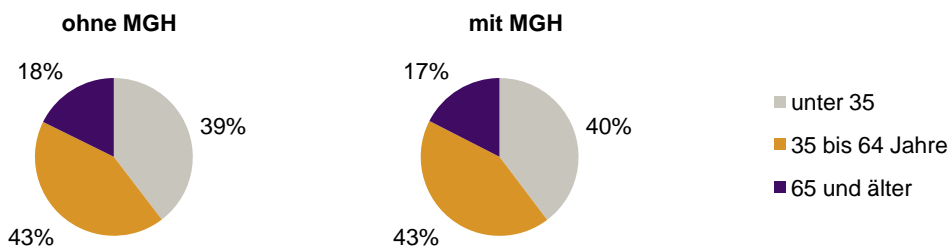

Privathaushalte und Personen in Privathaushalten nach dem Migrationshintergrund (MGH)

	Privathaushalte	Personen in Privathaushalten			
		Insgesamt	darunter Kinder unter 18 J.	darunter Personen mit MGH	darunter Kinder unter 18 J. mit MGH
2010	4 177	7 321	1 124	3 909	848
2011	4 296	7 454	1 123	4 103	872
2012	4 456	7 661	1 149	4 235	889
2013	4 507	7 770	1 200	4 420	955
2014	4 563	7 832	1 173	4 499	937
davon ...					
Einpersonenhaushalte	2 651	2 651	-	990	-
<u>nach dem Alter</u>					
unter 18 Jahre	9	9	-	2	-
18 bis 34 Jahre	1 042	1 042	-	391	-
35 bis 64 Jahre	1 133	1 133	-	424	-
65 Jahre und älter	467	467	-	173	-
Mehrpersonenhaushalte	1 912	5 181	1 173	3 509	937
<u>nach der Zahl der Personen</u>					
<u>im Haushalt</u>					
2 Personen	1 108	2 216	162	1 173	90
3 Personen	429	1 287	312	925	237
4 u.m. Personen	375	1 678	699	1 411	610
<u>nach dem Haushaltstyp</u>					
Haushalte ohne Kinder	927	2 094	-	1 201	-
Haushalte mit Kindern	751	2 580	1 173	2 018	937
darunter allein Erziehende	261	657	354	412	222
sonstige MPH	234	507	-	290	-
<u>nach der Zahl der Kinder im</u>					
<u>Haushalt</u>					
1 Kind	436	1 225	436	861	304
2 Kinder	225	888	450	757	389
3 u.m. Kinder	90	467	287	400	244

Kinder unter 18 Jahre nach MGH 2010-2014

Einwohner in Mehrpersonenhaushalten 2014 nach MGH und Zahl der Kinder im Haushalt

Statistischer Bezirk: 15 Gugelstraße

Einpersonenhaushalte 2014 nach Migrationshintergrund (MGH) und Alter

Bevölkerung am Ort der Hauptwohnung 2013 nach Migrationshintergrund

Bevölkerung in Privathaushalten 2013 nach Haushaltstypen

- Deutsche ohne MGH
- Deutsche mit MGH
- Ausländer

- Paar/Ehepaar mit Kind(ern)
- allein Erziehende
- Paar/Ehepaar ohne Kind(er)
- Einpersonenhaushalt
- sonstige Haushalte