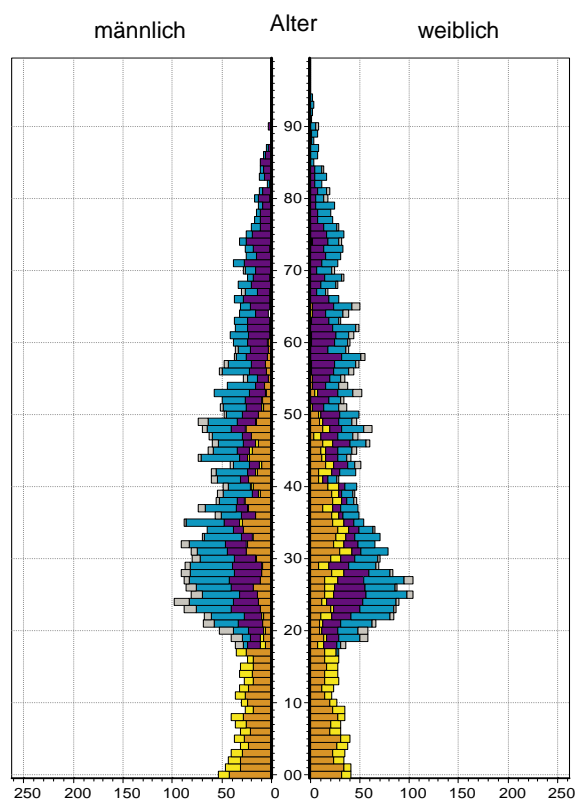

Bevölkerung in Privathaushalten 2013 nach Haushaltstypen

- Deutsche ohne MGH
- Deutsche mit MGH
- Ausländer

- Paar/Ehepaar mit Kind(ern)
- allein Erziehende
- Paar/Ehepaar ohne Kind(er)
- Einpersonenhaushalt
- sonstige Haushalte

Impressum
Herausgeber:
Stadt Nürnberg
Amt für Stadtforschung und Statistik
für Nürnberg und Fürth
Unschlittplatz 7a
90403 Nürnberg