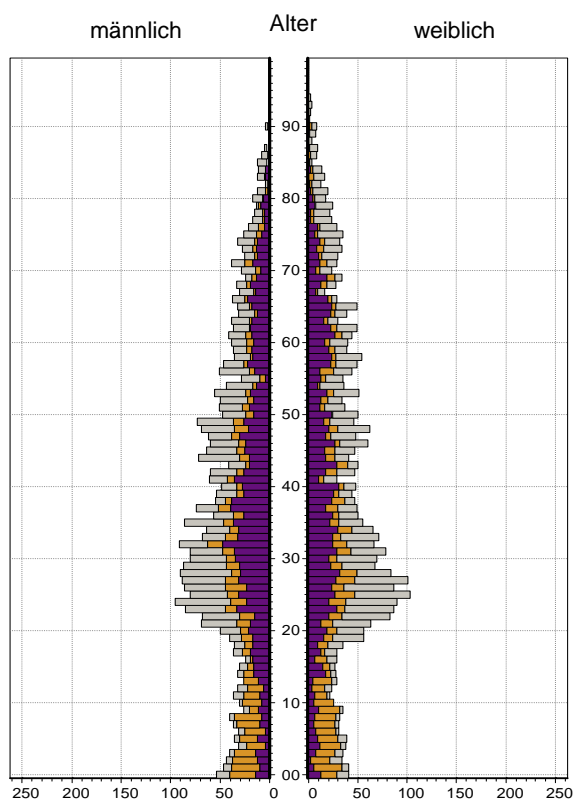

Bevölkerung am Ort der Hauptwohnung 2013 nach Migrationshintergrund