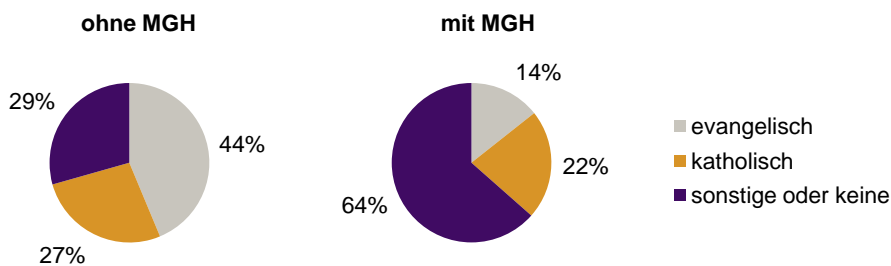

¹ Bezugsland ist bei Ausländern deren Staatsangehörigkeit, bei Deutschen mit Migrationshintergrund die zweite Staatsangehörigkeit oder das Geburtsland

Statistischer Bezirk: 21 Südersbühl

Einwohner nach Migrationshintergrund (MGH) 2010-2014

Anteil an der Gesamtbevölkerung in %

Einwohner 2014 nach MGH und Altersgruppen

Menschen mit MGH 2014 nach dem Bezugsland

Einwohner 2014 nach MGH und Religionszugehörigkeit

Statistischer Bezirk: 21 Sündersbühl

Privathaushalte und Personen in Privathaushalten nach dem Migrationshintergrund (MGH)

	Privathaushalte	Personen in Privathaushalten			
		Insgesamt	darunter Kinder unter 18 J.	darunter Personen mit MGH	darunter Kinder unter 18 J. mit MGH
2010	2 786	5 226	829	3 038	619
2011	2 805	5 223	826	3 069	625
2012	2 839	5 207	807	3 045	606
2013	2 897	5 349	837	3 150	642
2014	2 957	5 423	859	3 263	689
davon ...					
Einpersonenhaushalte	1 549	1 549	-	714	-
<u>nach dem Alter</u>					
unter 18 Jahre	3	3	-	2	-
18 bis 34 Jahre	438	438	-	220	-
35 bis 64 Jahre	641	641	-	317	-
65 Jahre und älter	467	467	-	175	-
Mehrpersonenhaushalte	1 408	3 874	859	2 549	689
<u>nach der Zahl der Personen</u>					
<u>im Haushalt</u>					
2 Personen	779	1 558	89	792	55
3 Personen	338	1 014	242	678	172
4 u.m. Personen	291	1 302	528	1 079	462
<u>nach dem Haushaltstyp</u>					
Haushalte ohne Kinder	694	1 590	-	881	-
Haushalte mit Kindern	534	1 886	859	1 458	689
darunter allein Erziehende	176	471	254	313	173
sonstige MPH	180	398	-	210	-
<u>nach der Zahl der Kinder im</u>					
<u>Haushalt</u>					
1 Kind	294	856	294	601	210
2 Kinder	184	721	368	587	304
3 u.m. Kinder	56	309	197	270	175