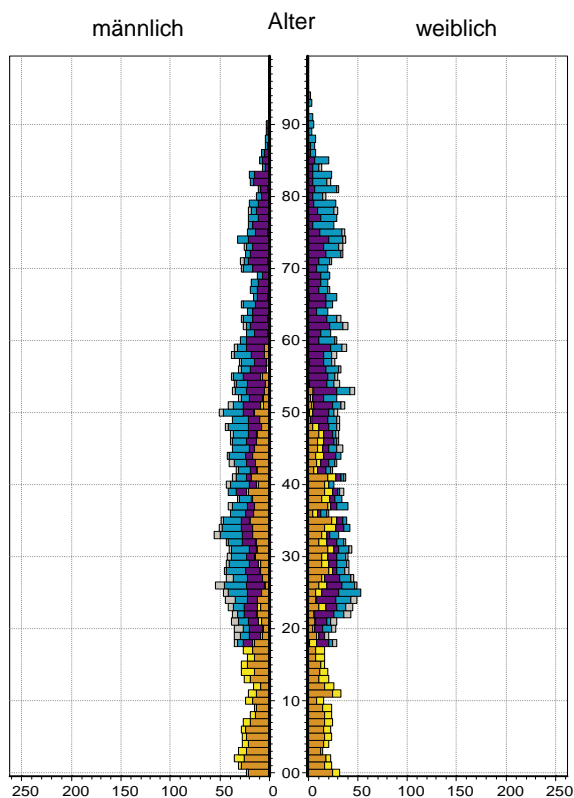

Bevölkerung in Privathaushalten 2013
nach Haushaltstypen

- Deutsche ohne MGH
- Deutsche mit MGH
- Ausländer

- Paar/Ehepaar mit Kind(ern)
- allein Erziehende
- Paar/Ehepaar ohne Kind(er)
- Einpersonenhaushalt
- sonstige Haushalte

Impressum

Herausgeber:
Stadt Nürnberg
Amt für Stadtforschung und Statistik
für Nürnberg und Fürth
Unschlittplatz 7a
90403 Nürnberg