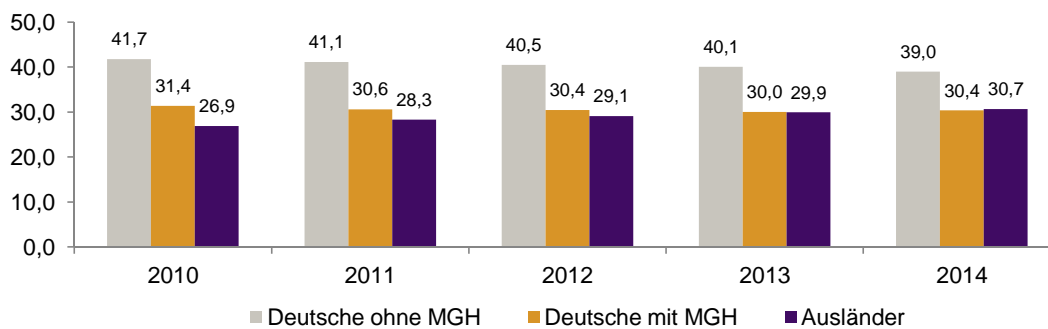

Einwohner nach Migrationshintergrund (MGH) 2010-2014

Anteil an der Gesamtbevölkerung in %