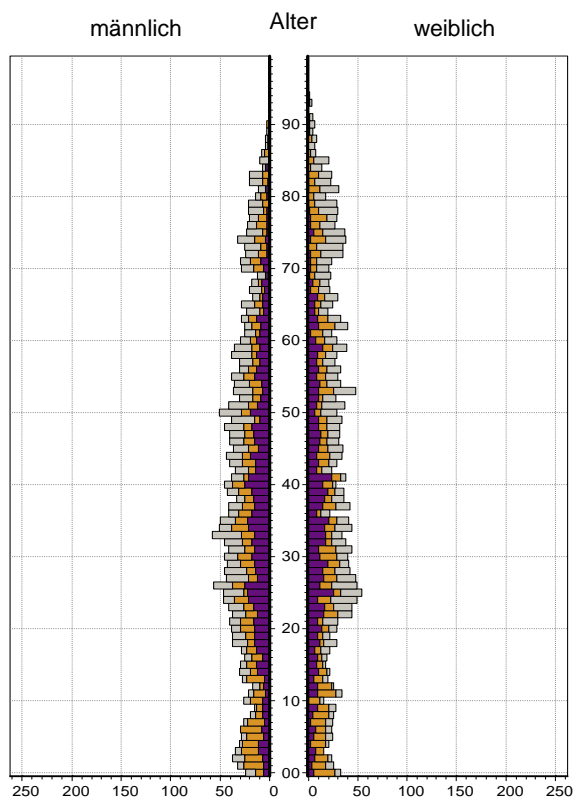

Bevölkerung am Ort der Hauptwohnung 2013
nach Migrationshintergrund