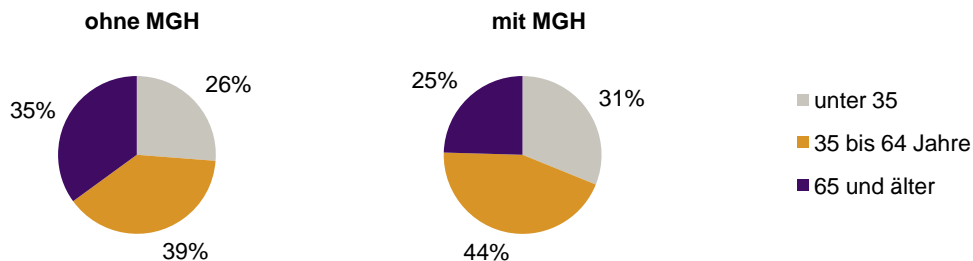

Anteil an der Gesamtbevölkerung in %

Einwohner 2014 nach MGH und Altersgruppen

Menschen mit MGH 2014 nach dem Bezugsland

Einwohner 2014 nach MGH und Religionszugehörigkeit

Statistischer Bezirk: 21 Sündersbühl

Privathaushalte und Personen in Privathaushalten nach dem Migrationshintergrund (MGH)

	Privathaushalte	Personen in Privathaushalten			
		Insgesamt	darunter Kinder unter 18 J.	darunter Personen mit MGH	darunter Kinder unter 18 J. mit MGH
2010	2 786	5 226	829	3 038	619
2011	2 805	5 223	826	3 069	625
2012	2 839	5 207	807	3 045	606
2013	2 897	5 349	837	3 150	642
2014	2 957	5 423	859	3 263	689
davon ...					
Einpersonenhaushalte	1 549	1 549	-	714	-
<u>nach dem Alter</u>					
unter 18 Jahre	3	3	-	2	-
18 bis 34 Jahre	438	438	-	220	-
35 bis 64 Jahre	641	641	-	317	-
65 Jahre und älter	467	467	-	175	-
Mehrpersonenhaushalte	1 408	3 874	859	2 549	689
<u>nach der Zahl der Personen</u>					
<u>im Haushalt</u>					
2 Personen	779	1 558	89	792	55
3 Personen	338	1 014	242	678	172
4 u.m. Personen	291	1 302	528	1 079	462
<u>nach dem Haushaltstyp</u>					
Haushalte ohne Kinder	694	1 590	-	881	-
Haushalte mit Kindern	534	1 886	859	1 458	689
darunter allein Erziehende	176	471	254	313	173
sonstige MPH	180	398	-	210	-
<u>nach der Zahl der Kinder im</u>					
<u>Haushalt</u>					
1 Kind	294	856	294	601	210
2 Kinder	184	721	368	587	304
3 u.m. Kinder	56	309	197	270	175

Kinder unter 18 Jahre nach MGH 2010-2014

Einwohner in Mehrpersonenhaushalten 2014 nach MGH und Zahl der Kinder im Haushalt

Statistischer Bezirk: 21 Sündersbühl

Einpersonenhaushalte 2014 nach Migrationshintergrund (MGH) und Alter

Bevölkerung am Ort der Hauptwohnung 2013
nach Migrationshintergrund

Bevölkerung in Privathaushalten 2013
nach Haushaltstypen

- Deutsche ohne MGH
- Deutsche mit MGH
- Ausländer

- Paar/Ehepaar mit Kind(ern)
- allein Erziehende
- Paar/Ehepaar ohne Kind(er)
- Einpersonenhaushalt
- sonstige Haushalte