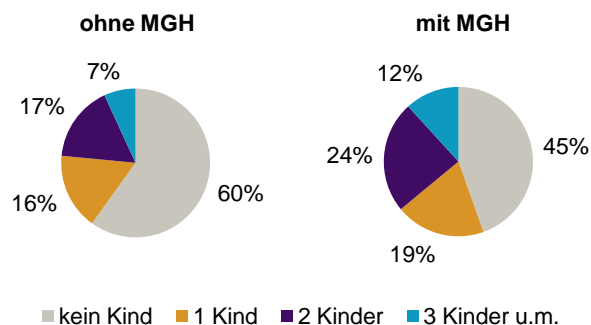

Einwohner in Mehrpersonenhaushalten 2014 nach MGH und Zahl der Kinder im Haushalt