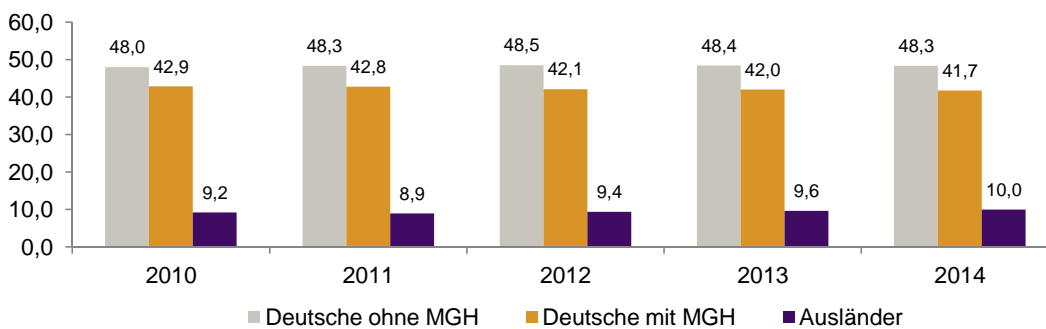

Einwohner nach Migrationshintergrund (MGH) 2010-2014

Anteil an der Gesamtbevölkerung in %