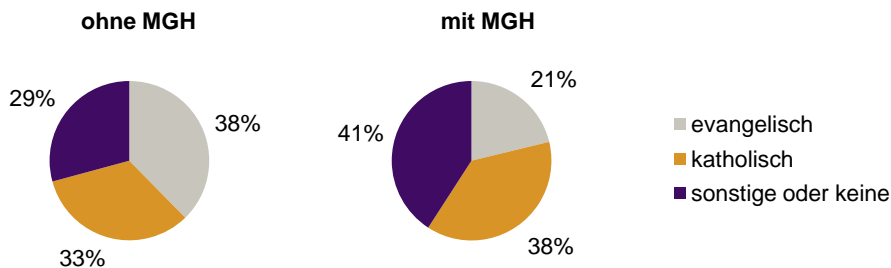

¹ Bezugsland ist bei Ausländern deren Staatsangehörigkeit, bei Deutschen mit Migrationshintergrund die zweite Staatsangehörigkeit oder das Geburtsland

Statistischer Bezirk: 33 Langwasser Nordost

Einwohner nach Migrationshintergrund (MGH) 2010-2014

Anteil an der Gesamtbevölkerung in %

Einwohner 2014 nach MGH und Altersgruppen

Menschen mit MGH 2014 nach dem Bezugsland

Einwohner 2014 nach MGH und Religionszugehörigkeit

Statistischer Bezirk: 33 Langwasser Nordost