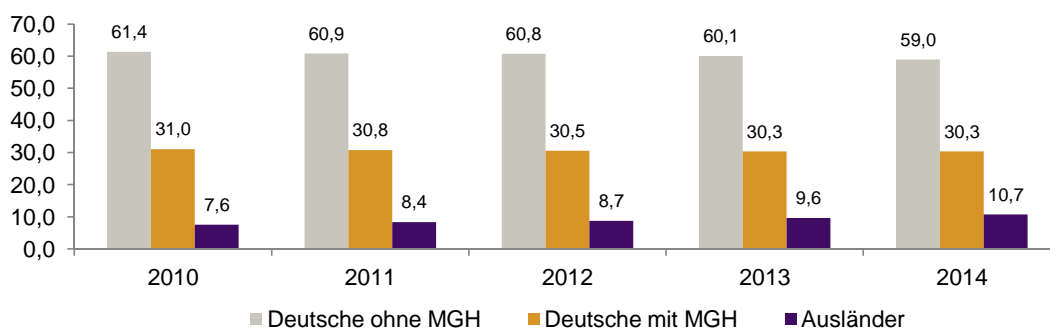

Einwohner nach Migrationshintergrund (MGH) 2010-2014

Anteil an der Gesamtbevölkerung in %