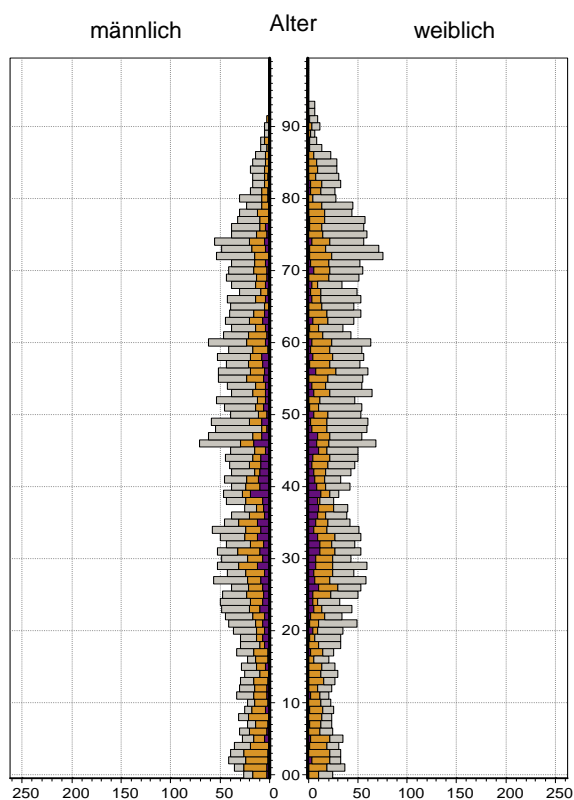

Bevölkerung am Ort der Hauptwohnung 2013
nach Migrationshintergrund