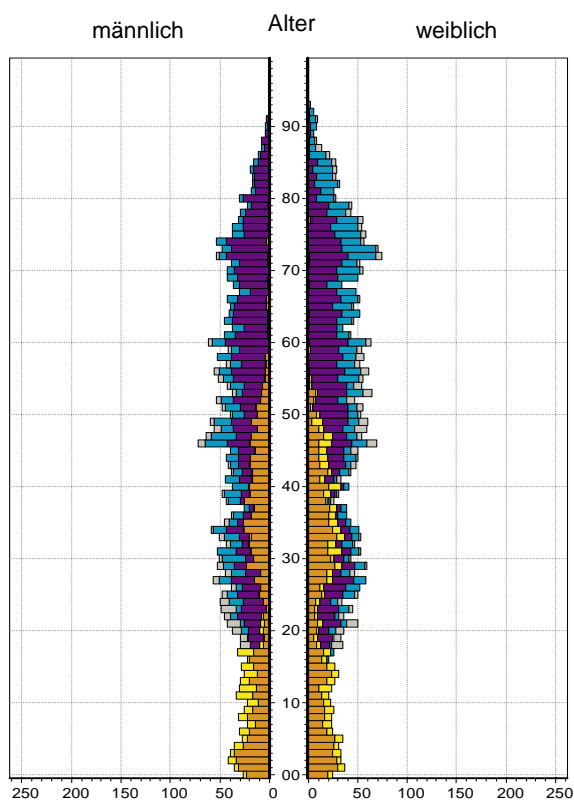

Bevölkerung in Privathaushalten 2013
nach Haushaltstypen

- Deutsche ohne MGH
- Deutsche mit MGH
- Ausländer

- Paar/Ehepaar mit Kind(ern)
- allein Erziehende
- Paar/Ehepaar ohne Kind(er)
- Einpersonenhaushalt
- sonstige Haushalte

Impressum

Herausgeber:
Stadt Nürnberg
Amt für Stadtforschung und Statistik
für Nürnberg und Fürth
Unschlittplatz 7a
90403 Nürnberg