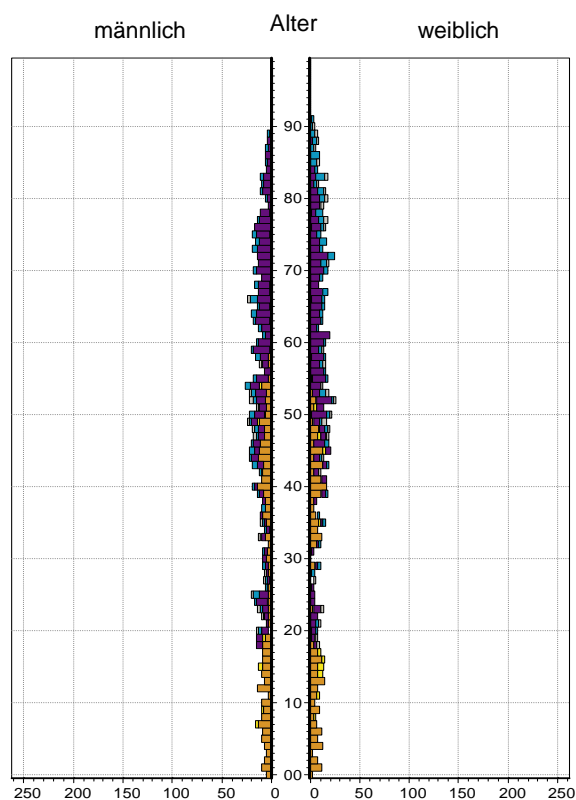

Bevölkerung in Privathaushalten 2013
nach Haushaltstypen

- Deutsche ohne MGH
- Deutsche mit MGH
- Ausländer

- Paar/Ehepaar mit Kind(ern)
- allein Erziehende
- Paar/Ehepaar ohne Kind(er)
- Einpersonenhaushalt
- sonstige Haushalte

Impressum

Herausgeber:
Stadt Nürnberg
Amt für Stadtforschung und Statistik
für Nürnberg und Fürth
Unschlittplatz 7a
90403 Nürnberg