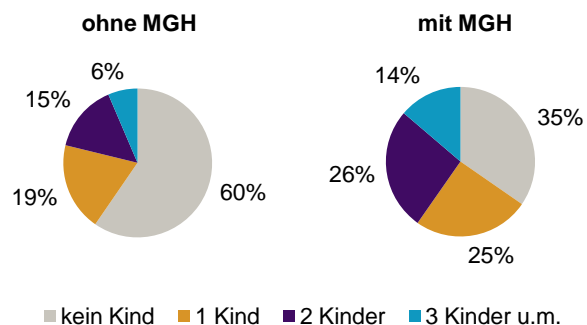

Einwohner in Mehrpersonenhaushalten 2014 nach MGH und Zahl der Kinder im Haushalt