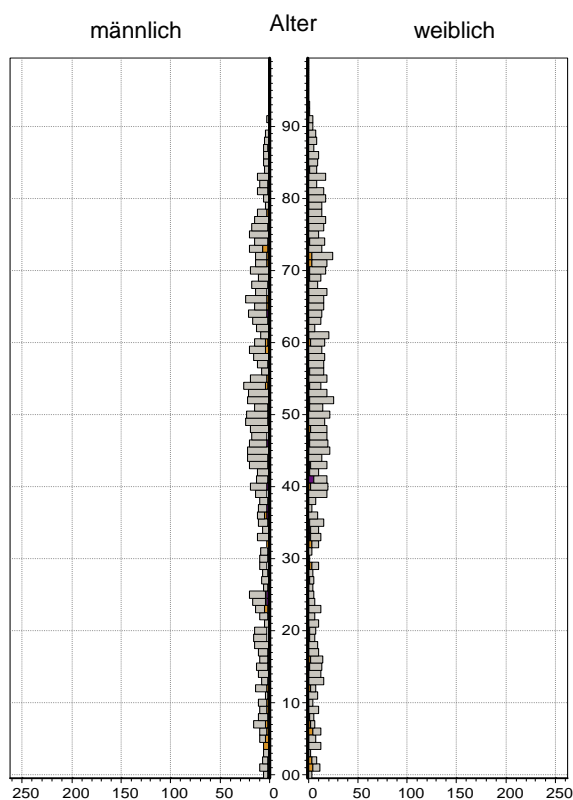

Kinder unter 18 Jahre nach MGH 2010-2014

Einwohner in Mehrpersonenhaushalten 2014 nach MGH und Zahl der Kinder im Haushalt

Statistischer Bezirk: 86 Buchenbühl

Einpersonenhaushalte 2014 nach Migrationshintergrund (MGH) und Alter

Bevölkerung am Ort der Hauptwohnung 2013  
nach Migrationshintergrund

Bevölkerung in Privathaushalten 2013  
nach Haushaltstypen

- Deutsche ohne MGH
- Deutsche mit MGH
- Ausländer

- Paar/Ehepaar mit Kind(ern)
- allein Erziehende
- Paar/Ehepaar ohne Kind(er)
- Einpersonenhaushalt
- sonstige Haushalte