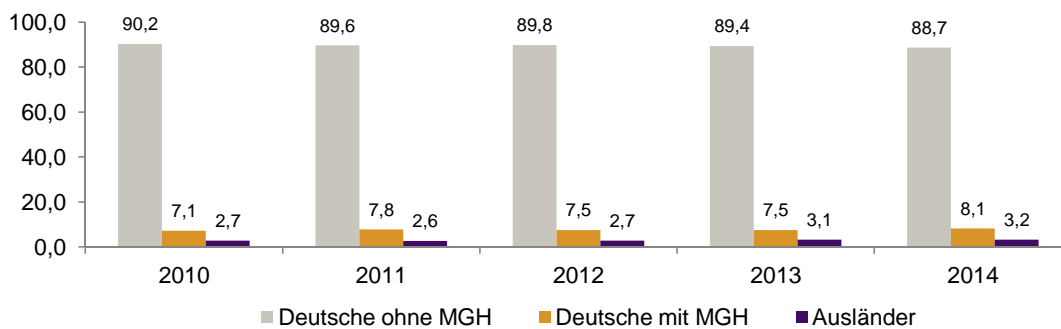

Einwohner nach Migrationshintergrund (MGH) 2010-2014

Anteil an der Gesamtbevölkerung in %