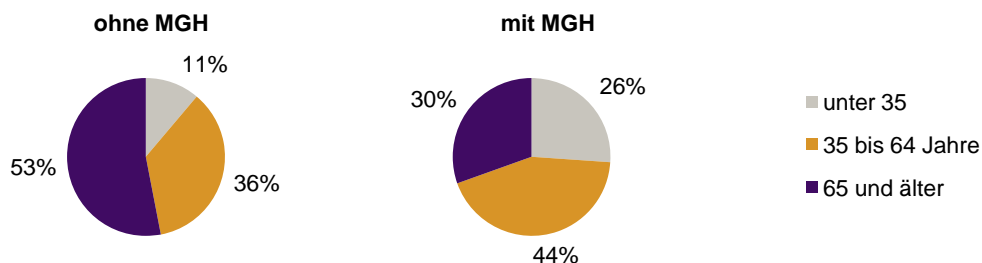

Privathaushalte und Personen in Privathaushalten nach dem Migrationshintergrund (MGH)

	Privathaushalte	Personen in Privathaushalten			
		Insgesamt	darunter Kinder unter 18 J.	darunter Personen mit MGH	darunter Kinder unter 18 J. mit MGH
2010	1 041	2 295	334	225	53
2011	1 044	2 286	336	237	61
2012	1 058	2 294	337	234	62
2013	1 051	2 267	334	240	63
2014	1 050	2 272	358	257	76
davon ...					
<b>Einpersonenhaushalte</b>	<b>361</b>	<b>361</b>	<b>-</b>	<b>46</b>	<b>-</b>
<b><u>nach dem Alter</u></b>					
unter 18 Jahre	1	1	-	1	-
18 bis 34 Jahre	46	46	-	11	-
35 bis 64 Jahre	133	133	-	20	-
65 Jahre und älter	181	181	-	14	-
<b>Mehrpersonenhaushalte</b>	<b>689</b>	<b>1 911</b>	<b>358</b>	<b>211</b>	<b>76</b>
<b><u>nach der Zahl der Personen</u></b>					
<b><u>im Haushalt</u></b>					
2 Personen	365	730	13	44	-
3 Personen	174	522	90	62	19
4 u.m. Personen	150	659	255	105	57
<b><u>nach dem Haushaltstyp</u></b>					
Haushalte ohne Kinder	405	944	-	62	-
Haushalte mit Kindern	220	824	358	138	76
darunter allein Erziehende	28	79	43	10	6
sonstige MPH	64	143	-	11	-
<b><u>nach der Zahl der Kinder im</u></b>					
<b><u>Haushalt</u></b>					
1 Kind	118	379	118	53	20
2 Kinder	77	307	154	56	34
3 u.m. Kinder	25	138	86	29	22

Kinder unter 18 Jahre nach MGH 2010-2014

Einwohner in Mehrpersonenhaushalten 2014 nach MGH und Zahl der Kinder im Haushalt

Statistischer Bezirk: 86 Buchenbühl

Einpersonenhaushalte 2014 nach Migrationshintergrund (MGH) und Alter

Bevölkerung am Ort der Hauptwohnung 2013  
nach Migrationshintergrund

Bevölkerung in Privathaushalten 2013  
nach Haushaltstypen

- Deutsche ohne MGH
- Deutsche mit MGH
- Ausländer

- Paar/Ehepaar mit Kind(ern)
- allein Erziehende
- Paar/Ehepaar ohne Kind(er)
- Einpersonenhaushalt
- sonstige Haushalte