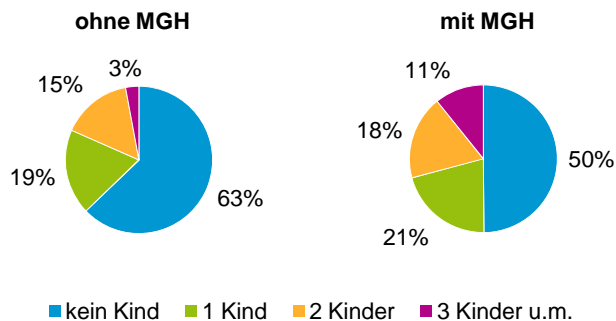

Einwohner in Mehrpersonenhaushalten 2015 nach MGH und Zahl der Kinder im Haushalt