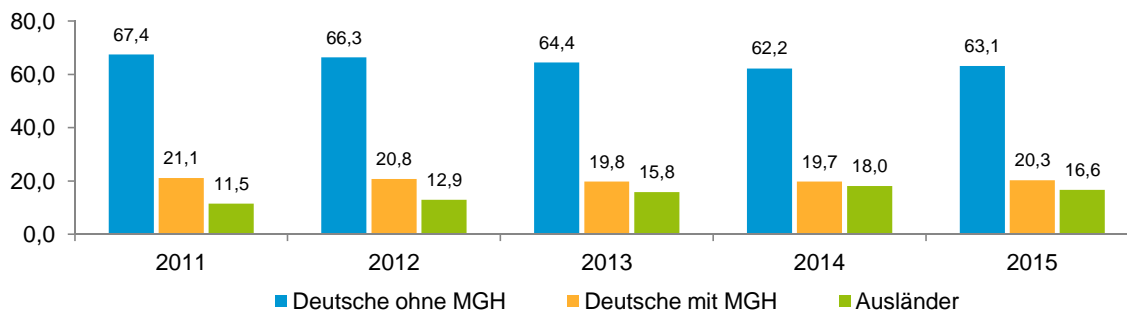

Einwohner nach Migrationshintergrund (MGH) 2011-2015

Anteil an der Gesamtbevölkerung in %