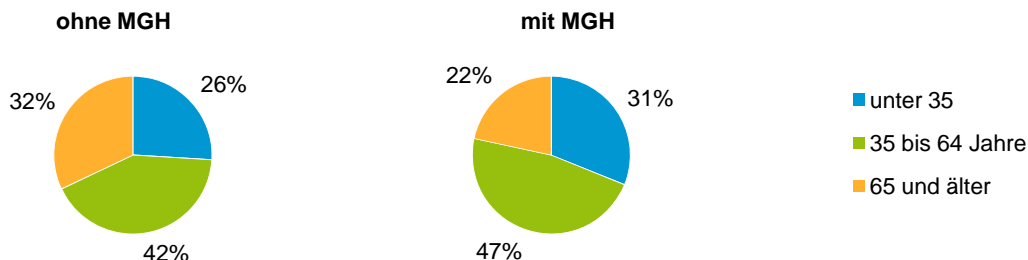

### Privathaushalte und Personen in Privathaushalten nach dem Migrationshintergrund (MGH)

	Privathaushalte	Personen in Privathaushalten			
		Insgesamt	darunter Kinder unter 18 J.	darunter Personen mit MGH	darunter Kinder unter 18 J. mit MGH
<b>2011</b>	<b>579</b>	<b>1 212</b>	<b>178</b>	<b>389</b>	<b>85</b>
<b>2012</b>	<b>571</b>	<b>1 177</b>	<b>187</b>	<b>406</b>	<b>86</b>
<b>2013</b>	<b>621</b>	<b>1 223</b>	<b>174</b>	<b>445</b>	<b>83</b>
<b>2014</b>	<b>629</b>	<b>1 250</b>	<b>179</b>	<b>483</b>	<b>88</b>
<b>2015</b>	<b>603</b>	<b>1 217</b>	<b>178</b>	<b>455</b>	<b>91</b>
davon ...					
<b>Einpersonenhaushalte</b>	<b>255</b>	<b>255</b>	<b>-</b>	<b>74</b>	<b>-</b>
<b><u>nach dem Alter</u></b>					
unter 18 Jahre	1	1	-	1	-
18 bis 34 Jahre	69	69	-	22	-
35 bis 64 Jahre	111	111	-	35	-
65 Jahre und älter	74	74	-	16	-
<b>Mehrpersonenhaushalte</b>	<b>348</b>	<b>962</b>	<b>178</b>	<b>381</b>	<b>91</b>
<b><u>nach der Zahl der Personen im Haushalt</u></b>					
2 Personen	190	380	18	111	6
3 Personen	78	234	39	95	17
4 u.m. Personen	80	348	121	175	68
<b><u>nach dem Haushaltstyp</u></b>					
Haushalte ohne Kinder	193	466	-	167	-
Haushalte mit Kindern	114	407	178	191	91
darunter allein Erziehende	24	54	27	18	10
sonstige MPH	41	89	-	23	-
<b><u>nach der Zahl der Kinder im Haushalt</u></b>					
1 Kind	64	189	64	80	27
2 Kinder	39	160	78	70	38
3 u.m. Kinder	11	58	36	41	26

Kinder unter 18 Jahre nach MGH 2011-2015

Einwohner in Mehrpersonenhaushalten 2015 nach MGH und Zahl der Kinder im Haushalt

### Einpersonenhaushalte 2015 nach Migrationshintergrund (MGH) und Alter