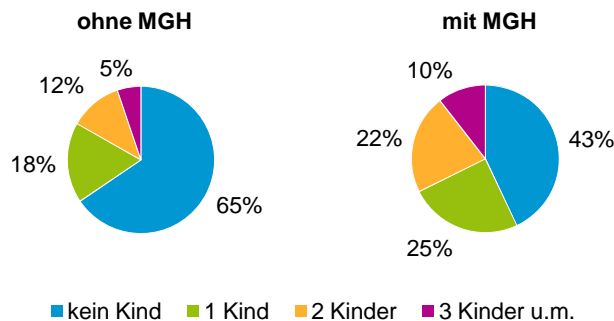

Einwohner in Mehrpersonenhaushalten 2015 nach MGH und Zahl der Kinder im Haushalt