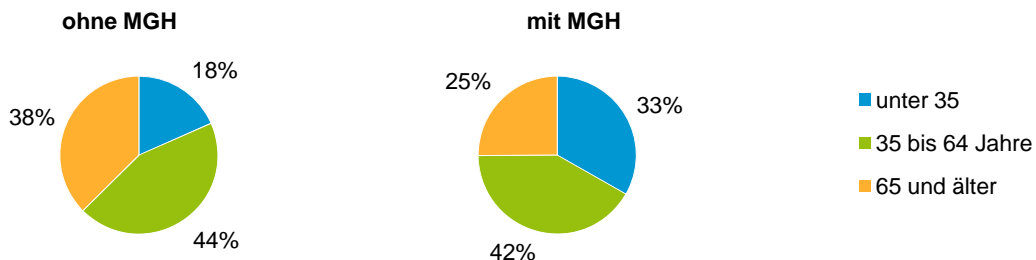

### Privathaushalte und Personen in Privathaushalten nach dem Migrationshintergrund (MGH)

	Privathaushalte	Personen in Privathaushalten			
		Insgesamt	darunter Kinder unter 18 J.	darunter Personen mit MGH	darunter Kinder unter 18 J. mit MGH
<b>2011</b>	<b>2 055</b>	<b>4 662</b>	<b>870</b>	<b>2 626</b>	<b>654</b>
<b>2012</b>	<b>2 144</b>	<b>4 781</b>	<b>871</b>	<b>2 699</b>	<b>653</b>
<b>2013</b>	<b>2 159</b>	<b>4 770</b>	<b>862</b>	<b>2 726</b>	<b>649</b>
<b>2014</b>	<b>2 171</b>	<b>4 760</b>	<b>849</b>	<b>2 755</b>	<b>639</b>
<b>2015</b>	<b>2 156</b>	<b>4 735</b>	<b>823</b>	<b>2 763</b>	<b>627</b>
davon ...					
<b>Einpersonenhaushalte</b>	<b>772</b>	<b>772</b>	<b>-</b>	<b>283</b>	<b>-</b>
<b><u>nach dem Alter</u></b>					
unter 18 Jahre	3	3	-	2	-
18 bis 34 Jahre	181	181	-	92	-
35 bis 64 Jahre	334	334	-	118	-
65 Jahre und älter	254	254	-	71	-
<b>Mehrpersonenhaushalte</b>	<b>1 384</b>	<b>3 963</b>	<b>823</b>	<b>2 480</b>	<b>627</b>
<b><u>nach der Zahl der Personen im Haushalt</u></b>					
2 Personen	698	1 396	47	614	27
3 Personen	336	1 008	190	679	139
4 u.m. Personen	350	1 559	586	1 187	461
<b><u>nach dem Haushaltstyp</u></b>					
Haushalte ohne Kinder	779	1 828	-	986	-
Haushalte mit Kindern	509	1 925	823	1 414	627
darunter allein Erziehende	90	241	131	132	70
sonstige MPH	96	210	-	80	-
<b><u>nach der Zahl der Kinder im Haushalt</u></b>					
1 Kind	272	875	272	613	200
2 Kinder	173	711	346	539	268
3 u.m. Kinder	64	339	205	262	159

Kinder unter 18 Jahre nach MGH 2011-2015

Einwohner in Mehrpersonenhaushalten 2015 nach MGH und Zahl der Kinder im Haushalt

### Einpersonenhaushalte 2015 nach Migrationshintergrund (MGH) und Alter