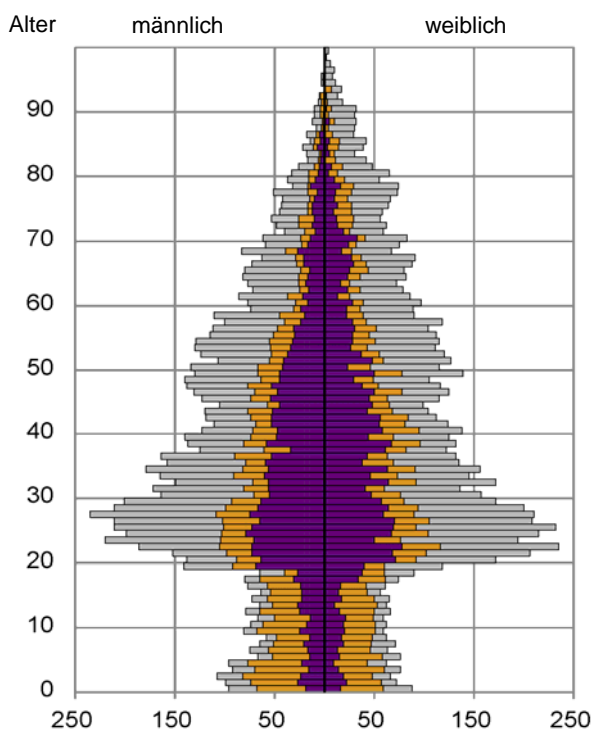

¹ Bezugsland ist bei Ausländern deren Staatsangehörigkeit, bei Deutschen mit Migrationshintergrund die zweite Staatsangehörigkeit oder das Geburtsland

Statistischer Bezirk: 11 Glockenhof

Einwohner nach Migrationshintergrund (MGH) 2012 - 2016

Anteil an der Gesamtbevölkerung in %

Einwohner 2016 nach MGH und Altersgruppen

Menschen mit MGH 2016 nach dem Bezugsland

Einwohner 2016 nach MGH und Religionszugehörigkeit

Statistischer Bezirk: 11 Glockenhof

Kinder unter 18 Jahre nach MGH 2012 - 2016

Einwohner in Mehrpersonenhaushalten 2016 nach MGH und Zahl der Kinder im Haushalt

Statistischer Bezirk: 11 Glockenhof

Einpersonenhaushalte 2016 nach Migrationshintergrund (MGH) und Alter

Bevölkerung am Ort der Hauptwohnung 2016
nach Migrationshintergrund

- Deutsche ohne MGH
- Deutsche mit MGH
- Ausländer

Bevölkerung in Privathaushalten 2016
nach Haushaltstypen

- Paar/Ehepaar mit Kind(ern)
- Alleinerziehende
- Haushalt ohne Kind(er)
- Einpersonenhaushalt