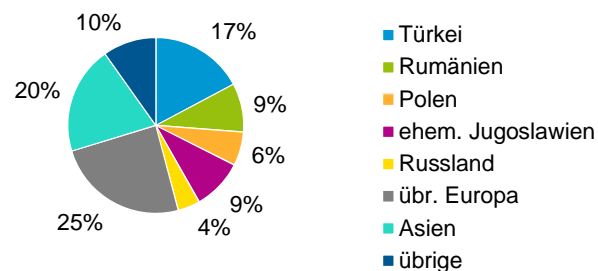

¹ Bezugsland ist bei Ausländern deren Staatsangehörigkeit, bei Deutschen mit Migrationshintergrund die zweite Staatsangehörigkeit oder das Geburtsland

Statistischer Bezirk: 11 Glockenhof

Einwohner nach Migrationshintergrund (MGH) 2012 - 2016

Anteil an der Gesamtbevölkerung in %

Einwohner 2016 nach MGH und Altersgruppen

Menschen mit MGH 2016 nach dem Bezugsland

Einwohner 2016 nach MGH und Religionszugehörigkeit

Statistischer Bezirk: 11 Glockenhof