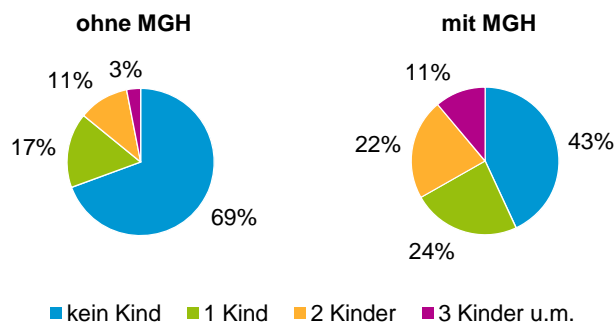

Einwohner in Mehrpersonenhaushalten 2016 nach MGH und Zahl der Kinder im Haushalt