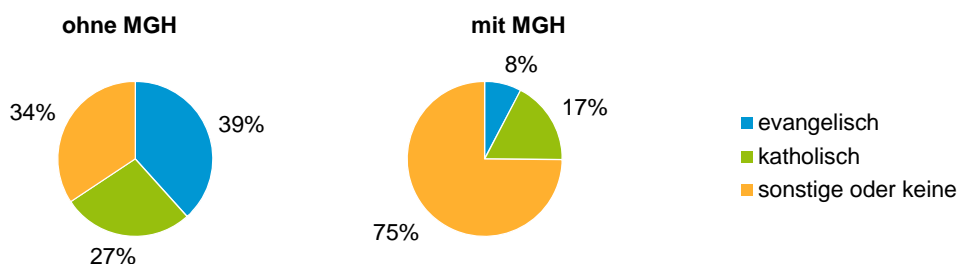

¹ Bezugsland ist bei Ausländern deren Staatsangehörigkeit, bei Deutschen mit Migrationshintergrund die zweite Staatsangehörigkeit oder das Geburtsland

Statistischer Bezirk: 11 Glockenhof

Einwohner nach Migrationshintergrund (MGH) 2012 - 2016

Anteil an der Gesamtbevölkerung in %

Einwohner 2016 nach MGH und Altersgruppen

Menschen mit MGH 2016 nach dem Bezugsland

Einwohner 2016 nach MGH und Religionszugehörigkeit

Statistischer Bezirk: 11 Glockenhof

Privathaushalte und Personen in Privathaushalten nach dem Migrationshintergrund (MGH)

	Privathaushalte	Personen in Privathaushalten			
		Insgesamt	darunter Kinder unter 18 J.	darunter Personen mit MGH	darunter Kinder unter 18 J. mit MGH
2012	9 923	17 031	2 368	7 993	1 722
2013	10 050	17 131	2 431	8 149	1 794
2014	10 067	17 357	2 514	8 470	1 879
2015	10 362	17 768	2 502	8 762	1 898
2016	10 192	17 607	2 441	8 800	1 856
davon ...					
Einpersonenhaushalte nach dem Alter	5 790	5 790	-	1 900	-
unter 18 Jahre	26	26	-	19	-
18 bis 34 Jahre	2 480	2 480	-	842	-
35 bis 64 Jahre	2 274	2 274	-	739	-
65 Jahre und älter	1 010	1 010	-	300	-
Mehrpersonenhaushalte nach der Zahl der Personen im Haushalt	4 402	11 817	2 441	6 900	1 856
2 Personen	2 632	5 264	225	2 269	133
3 Personen	904	2 712	635	1 674	450
4 u.m. Personen	866	3 841	1 581	2 957	1 273
nach dem Haushaltstyp					
Haushalte ohne Kinder	2 410	5 351	-	2 456	-
Haushalte mit Kindern	1 522	5 433	2 441	3 928	1 856
darunter allein Erziehende	410	1 073	570	710	380
sonstige MPH	470	1 033	-	516	-
nach der Zahl der Kinder im Haushalt					
1 Kind	832	2 448	832	1 636	581
2 Kinder	518	2 067	1 036	1 524	790
3 u.m. Kinder	172	918	573	768	485