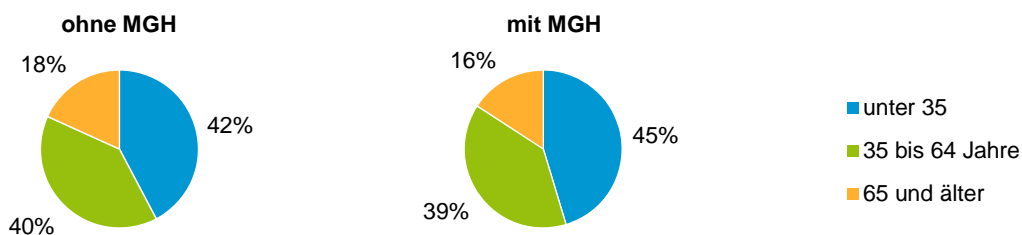

Privathaushalte und Personen in Privathaushalten nach dem Migrationshintergrund (MGH)

	Privathaushalte	Personen in Privathaushalten			
		Insgesamt	darunter Kinder unter 18 J.	darunter Personen mit MGH	darunter Kinder unter 18 J. mit MGH
2012	9 923	17 031	2 368	7 993	1 722
2013	10 050	17 131	2 431	8 149	1 794
2014	10 067	17 357	2 514	8 470	1 879
2015	10 362	17 768	2 502	8 762	1 898
2016	10 192	17 607	2 441	8 800	1 856
davon ...					
Einpersonenhaushalte nach dem Alter	5 790	5 790	-	1 900	-
unter 18 Jahre	26	26	-	19	-
18 bis 34 Jahre	2 480	2 480	-	842	-
35 bis 64 Jahre	2 274	2 274	-	739	-
65 Jahre und älter	1 010	1 010	-	300	-
Mehrpersonenhaushalte nach der Zahl der Personen im Haushalt	4 402	11 817	2 441	6 900	1 856
2 Personen	2 632	5 264	225	2 269	133
3 Personen	904	2 712	635	1 674	450
4 u.m. Personen	866	3 841	1 581	2 957	1 273
nach dem Haushaltstyp					
Haushalte ohne Kinder	2 410	5 351	-	2 456	-
Haushalte mit Kindern	1 522	5 433	2 441	3 928	1 856
darunter allein Erziehende	410	1 073	570	710	380
sonstige MPH	470	1 033	-	516	-
nach der Zahl der Kinder im Haushalt					
1 Kind	832	2 448	832	1 636	581
2 Kinder	518	2 067	1 036	1 524	790
3 u.m. Kinder	172	918	573	768	485

Kinder unter 18 Jahre nach MGH 2012 - 2016

Einwohner in Mehrpersonenhaushalten 2016 nach MGH und Zahl der Kinder im Haushalt

Statistischer Bezirk: 11 Glockenhof

Einpersonenhaushalte 2016 nach Migrationshintergrund (MGH) und Alter

Bevölkerung am Ort der Hauptwohnung 2016
nach Migrationshintergrund

- Deutsche ohne MGH
- Deutsche mit MGH
- Ausländer

Bevölkerung in Privathaushalten 2016
nach Haushaltstypen

- Paar/Ehepaar mit Kind(ern)
- Alleinerziehende
- Haushalt ohne Kind(er)
- Einpersonenhaushalt