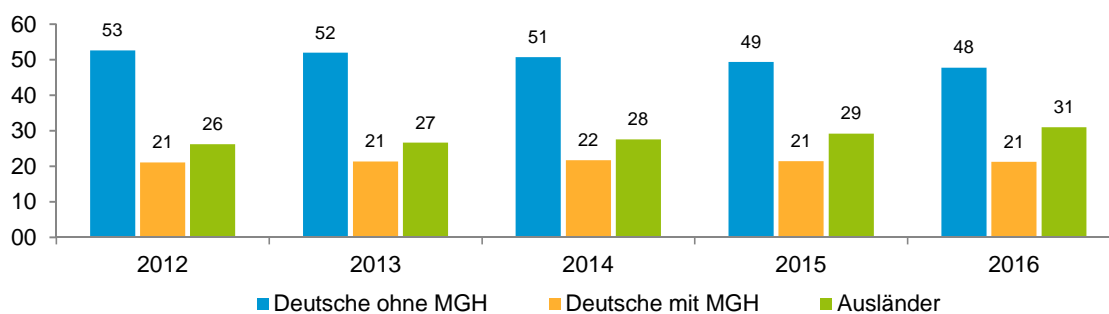

Einwohner nach Migrationshintergrund (MGH) 2012 - 2016

Anteil an der Gesamtbevölkerung in %