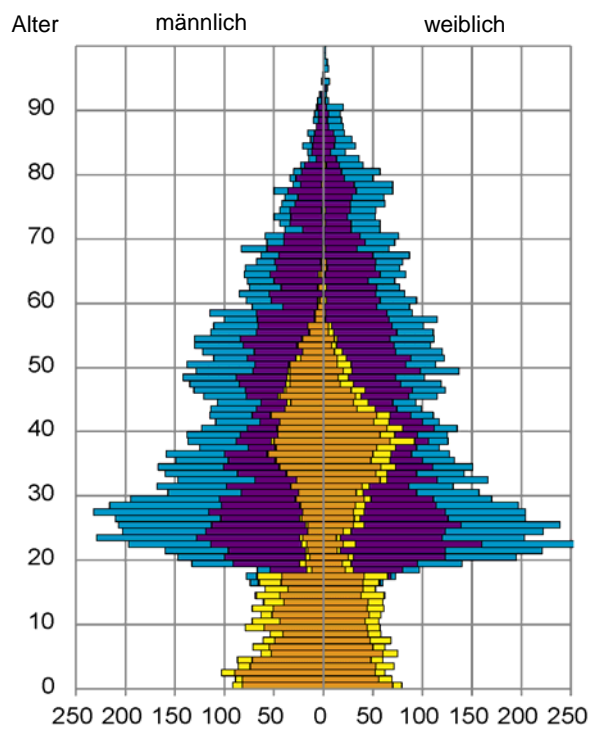

¹ Bezugsland ist bei Ausländern deren Staatsangehörigkeit, bei Deutschen mit Migrationshintergrund die zweite Staatsangehörigkeit oder das Geburtsland

Statistischer Bezirk: 11 Glockenhof

Einwohner nach Migrationshintergrund (MGH) 2012 - 2016

Privathaushalte und Personen in Privathaushalten nach dem Migrationshintergrund (MGH)

	Privathaushalte	Personen in Privathaushalten			
		Insgesamt	darunter Kinder unter 18 J.	darunter Personen mit MGH	darunter Kinder unter 18 J. mit MGH
2012	9 923	17 031	2 368	7 993	1 722
2013	10 050	17 131	2 431	8 149	1 794
2014	10 067	17 357	2 514	8 470	1 879
2015	10 362	17 768	2 502	8 762	1 898
2016	10 192	17 607	2 441	8 800	1 856
davon ...					
Einpersonenhaushalte nach dem Alter	5 790	5 790	-	1 900	-
unter 18 Jahre	26	26	-	19	-
18 bis 34 Jahre	2 480	2 480	-	842	-
35 bis 64 Jahre	2 274	2 274	-	739	-
65 Jahre und älter	1 010	1 010	-	300	-
Mehrpersonenhaushalte nach der Zahl der Personen im Haushalt	4 402	11 817	2 441	6 900	1 856
2 Personen	2 632	5 264	225	2 269	133
3 Personen	904	2 712	635	1 674	450
4 u.m. Personen	866	3 841	1 581	2 957	1 273
nach dem Haushaltstyp					
Haushalte ohne Kinder	2 410	5 351	-	2 456	-
Haushalte mit Kindern	1 522	5 433	2 441	3 928	1 856
darunter allein Erziehende	410	1 073	570	710	380
sonstige MPH	470	1 033	-	516	-
nach der Zahl der Kinder im Haushalt					
1 Kind	832	2 448	832	1 636	581
2 Kinder	518	2 067	1 036	1 524	790
3 u.m. Kinder	172	918	573	768	485

Kinder unter 18 Jahre nach MGH 2012 - 2016

Einwohner in Mehrpersonenhaushalten 2016 nach MGH und Zahl der Kinder im Haushalt

Statistischer Bezirk: 11 Glockenhof

Einpersonenhaushalte 2016 nach Migrationshintergrund (MGH) und Alter

Bevölkerung am Ort der Hauptwohnung 2016
nach Migrationshintergrund

- Deutsche ohne MGH
- Deutsche mit MGH
- Ausländer

Bevölkerung in Privathaushalten 2016
nach Haushaltstypen

- Paar/Ehepaar mit Kind(ern)
- Alleinerziehende
- Haushalt ohne Kind(er)
- Einpersonenhaushalt