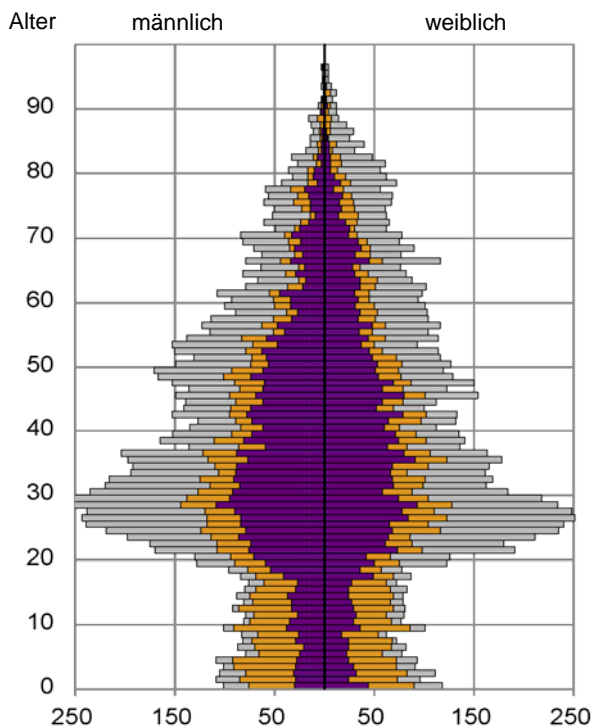

¹ Bezugsland ist bei Ausländern deren Staatsangehörigkeit, bei Deutschen mit Migrationshintergrund die zweite Staatsangehörigkeit oder das Geburtsland

Statistischer Bezirk: 13 Galgenhof

Einwohner nach Migrationshintergrund (MGH) 2012 - 2016

Anteil an der Gesamtbevölkerung in %

Einwohner 2016 nach MGH und Altersgruppen

Menschen mit MGH 2016 nach dem Bezugsland

Einwohner 2016 nach MGH und Religionszugehörigkeit

Statistischer Bezirk: 13 Galgenhof

Kinder unter 18 Jahre nach MGH 2012 - 2016

Einwohner in Mehrpersonenhaushalten 2016 nach MGH und Zahl der Kinder im Haushalt

Statistischer Bezirk: 13 Galgenhof

Einpersonenhaushalte 2016 nach Migrationshintergrund (MGH) und Alter

Bevölkerung am Ort der Hauptwohnung 2016
nach Migrationshintergrund

- Deutsche ohne MGH
- Deutsche mit MGH
- Ausländer

Bevölkerung in Privathaushalten 2016
nach Haushaltstypen

- Paar/Ehepaar mit Kind(ern)
- Alleinerziehende
- Haushalt ohne Kind(er)
- Einpersonenhaushalt