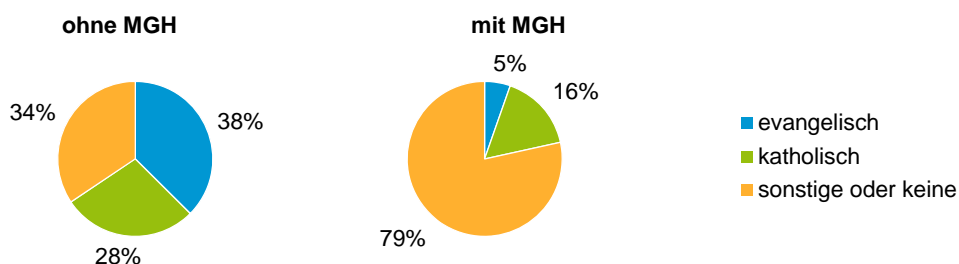

¹ Bezugsland ist bei Ausländern deren Staatsangehörigkeit, bei Deutschen mit Migrationshintergrund die zweite Staatsangehörigkeit oder das Geburtsland

Statistischer Bezirk: 13 Galgenhof

Einwohner nach Migrationshintergrund (MGH) 2012 - 2016

Anteil an der Gesamtbevölkerung in %

Einwohner 2016 nach MGH und Altersgruppen

Menschen mit MGH 2016 nach dem Bezugsland

Einwohner 2016 nach MGH und Religionszugehörigkeit

Statistischer Bezirk: 13 Galgenhof

Privathaushalte und Personen in Privathaushalten nach dem Migrationshintergrund (MGH)

	Privathaushalte	Personen in Privathaushalten			
		Insgesamt	darunter Kinder unter 18 J.	darunter Personen mit MGH	darunter Kinder unter 18 J. mit MGH
2012	10 727	18 500	2 703	9 774	2 139
2013	10 978	18 850	2 740	10 116	2 210
2014	11 054	19 094	2 863	10 447	2 310
2015	11 379	19 583	2 937	10 937	2 394
2016	11 123	19 438	2 937	10 989	2 407
davon ...					
Einpersonenhaushalte nach dem Alter	6 347	6 347	-	2 292	-
unter 18 Jahre	12	12	-	8	-
18 bis 34 Jahre	2 594	2 594	-	912	-
35 bis 64 Jahre	2 626	2 626	-	1 015	-
65 Jahre und älter	1 115	1 115	-	357	-
Mehrpersonenhaushalte nach der Zahl der Personen im Haushalt	4 776	13 091	2 937	8 697	2 407
2 Personen	2 706	5 412	288	2 704	181
3 Personen	1 033	3 099	728	2 171	539
4 u.m. Personen	1 037	4 580	1 921	3 822	1 687
nach dem Haushaltstyp					
Haushalte ohne Kinder	2 380	5 368	-	2 871	-
Haushalte mit Kindern	1 822	6 479	2 937	5 101	2 407
darunter allein Erziehende	521	1 371	727	917	497
sonstige MPH	574	1 244	-	725	-
nach der Zahl der Kinder im Haushalt					
1 Kind	981	2 856	981	2 031	712
2 Kinder	614	2 448	1 228	1 999	1 026
3 u.m. Kinder	227	1 175	728	1 071	669