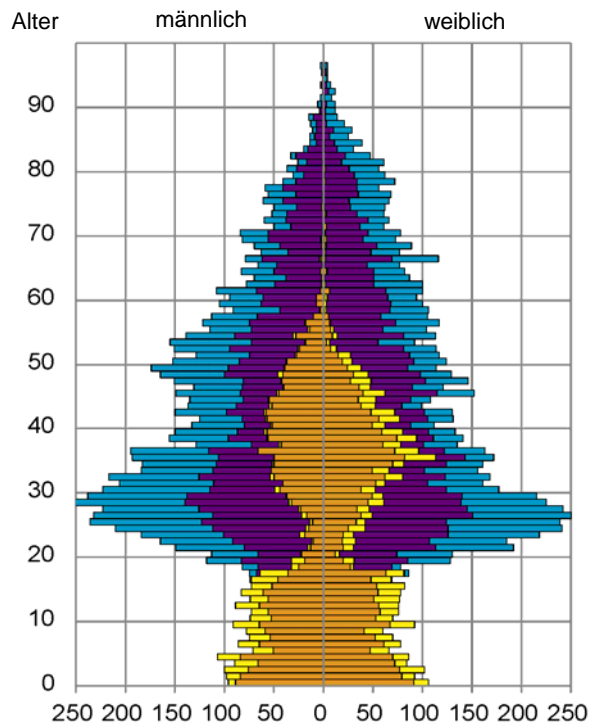

¹ Bezugsland ist bei Ausländern deren Staatsangehörigkeit, bei Deutschen mit Migrationshintergrund die zweite Staatsangehörigkeit oder das Geburtsland

Statistischer Bezirk: 13 Galgenhof

Einwohner nach Migrationshintergrund (MGH) 2012 - 2016

Anteil an der Gesamtbevölkerung in %

Einwohner 2016 nach MGH und Altersgruppen

Menschen mit MGH 2016 nach dem Bezugsland

Einwohner 2016 nach MGH und Religionszugehörigkeit

Statistischer Bezirk: 13 Galgenhof

Kinder unter 18 Jahre nach MGH 2012 - 2016

Einwohner in Mehrpersonenhaushalten 2016 nach MGH und Zahl der Kinder im Haushalt

Statistischer Bezirk: 13 Galgenhof

Einpersonenhaushalte 2016 nach Migrationshintergrund (MGH) und Alter

Bevölkerung am Ort der Hauptwohnung 2016
nach Migrationshintergrund

- Deutsche ohne MGH
- Deutsche mit MGH
- Ausländer

Bevölkerung in Privathaushalten 2016
nach Haushaltstypen

- Paar/Ehepaar mit Kind(ern)
- Alleinerziehende
- Haushalt ohne Kind(er)
- Einpersonenhaushalt