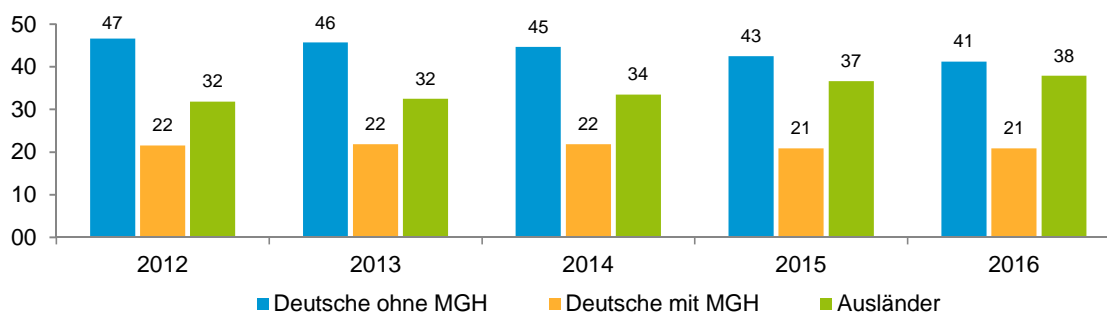

Einwohner nach Migrationshintergrund (MGH) 2012 - 2016

Anteil an der Gesamtbevölkerung in %