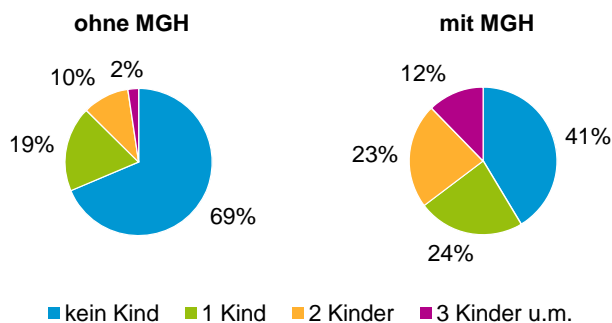

Einwohner in Mehrpersonenhaushalten 2016 nach MGH und Zahl der Kinder im Haushalt