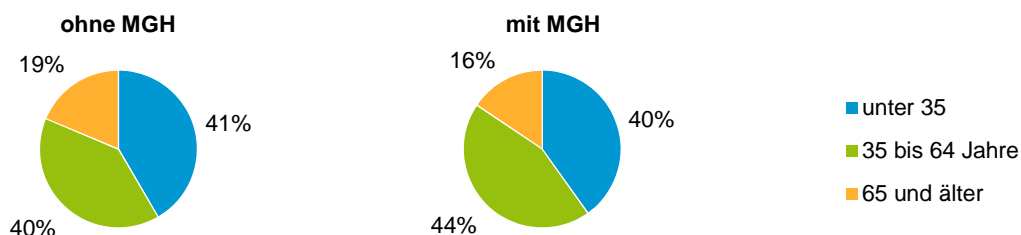

Anteil an der Gesamtbevölkerung in %

Einwohner 2016 nach MGH und Altersgruppen

Menschen mit MGH 2016 nach dem Bezugsland

Einwohner 2016 nach MGH und Religionszugehörigkeit

Statistischer Bezirk: 13 Galgenhof

Privathaushalte und Personen in Privathaushalten nach dem Migrationshintergrund (MGH)

	Privathaushalte	Personen in Privathaushalten			
		Insgesamt	darunter Kinder unter 18 J.	darunter Personen mit MGH	darunter Kinder unter 18 J. mit MGH
2012	10 727	18 500	2 703	9 774	2 139
2013	10 978	18 850	2 740	10 116	2 210
2014	11 054	19 094	2 863	10 447	2 310
2015	11 379	19 583	2 937	10 937	2 394
2016	11 123	19 438	2 937	10 989	2 407
davon ...					
Einpersonenhaushalte nach dem Alter	6 347	6 347	-	2 292	-
unter 18 Jahre	12	12	-	8	-
18 bis 34 Jahre	2 594	2 594	-	912	-
35 bis 64 Jahre	2 626	2 626	-	1 015	-
65 Jahre und älter	1 115	1 115	-	357	-
Mehrpersonenhaushalte nach der Zahl der Personen im Haushalt	4 776	13 091	2 937	8 697	2 407
2 Personen	2 706	5 412	288	2 704	181
3 Personen	1 033	3 099	728	2 171	539
4 u.m. Personen	1 037	4 580	1 921	3 822	1 687
nach dem Haushaltstyp					
Haushalte ohne Kinder	2 380	5 368	-	2 871	-
Haushalte mit Kindern	1 822	6 479	2 937	5 101	2 407
darunter allein Erziehende	521	1 371	727	917	497
sonstige MPH	574	1 244	-	725	-
nach der Zahl der Kinder im Haushalt					
1 Kind	981	2 856	981	2 031	712
2 Kinder	614	2 448	1 228	1 999	1 026
3 u.m. Kinder	227	1 175	728	1 071	669

Kinder unter 18 Jahre nach MGH 2012 - 2016

Einwohner in Mehrpersonenhaushalten 2016 nach MGH und Zahl der Kinder im Haushalt

Statistischer Bezirk: 13 Galgenhof

Einpersonenhaushalte 2016 nach Migrationshintergrund (MGH) und Alter

Bevölkerung am Ort der Hauptwohnung 2016
nach Migrationshintergrund

- Deutsche ohne MGH
- Deutsche mit MGH
- Ausländer

Bevölkerung in Privathaushalten 2016
nach Haushaltstypen

- Paar/Ehepaar mit Kind(ern)
- Alleinerziehende
- Haushalt ohne Kind(er)
- Einpersonenhaushalt