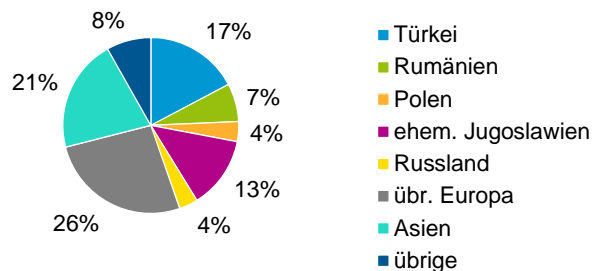

¹ Bezugsland ist bei Ausländern deren Staatsangehörigkeit, bei Deutschen mit Migrationshintergrund die zweite Staatsangehörigkeit oder das Geburtsland

Statistischer Bezirk: 13 Galgenhof

Einwohner nach Migrationshintergrund (MGH) 2012 - 2016

Anteil an der Gesamtbevölkerung in %

Einwohner 2016 nach MGH und Altersgruppen

Menschen mit MGH 2016 nach dem Bezugsland

Einwohner 2016 nach MGH und Religionszugehörigkeit

Statistischer Bezirk: 13 Galgenhof