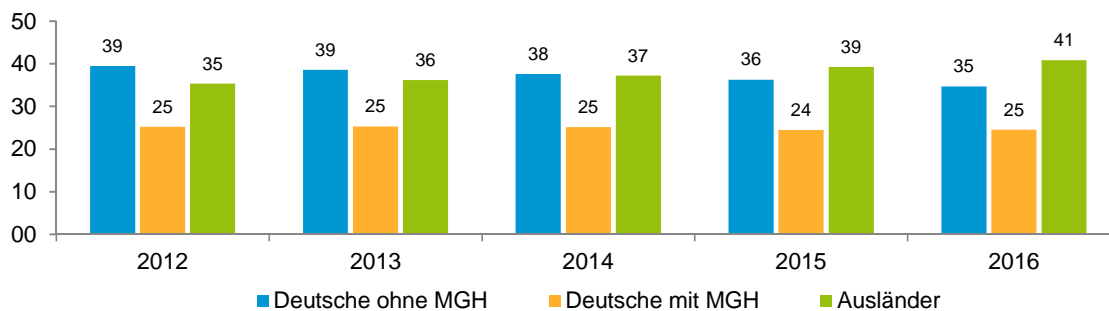

Einwohner nach Migrationshintergrund (MGH) 2012 - 2016

Anteil an der Gesamtbevölkerung in %