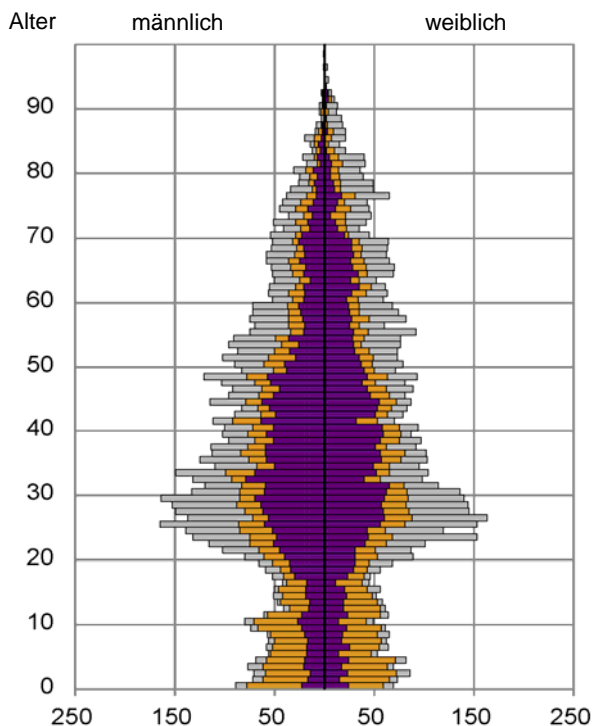

Bevölkerung am Ort der Hauptwohnung 2016 nach Migrationshintergrund