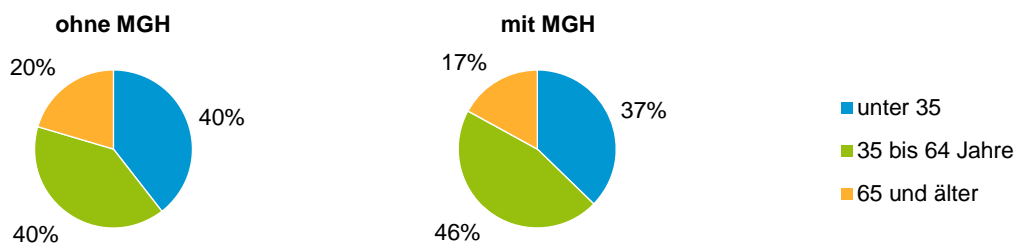

Anteil an der Gesamtbevölkerung in %

Einwohner 2016 nach MGH und Altersgruppen

Menschen mit MGH 2016 nach dem Bezugsland

Einwohner 2016 nach MGH und Religionszugehörigkeit

Statistischer Bezirk: 16 Steinbühl

Privathaushalte und Personen in Privathaushalten nach dem Migrationshintergrund (MGH)

	Privathaushalte	Personen in Privathaushalten			
		Insgesamt	darunter Kinder unter 18 J.	darunter Personen mit MGH	darunter Kinder unter 18 J. mit MGH
2012	7 249	12 569	1 964	7 556	1 642
2013	7 369	12 795	2 017	7 791	1 713
2014	7 326	12 841	2 068	7 933	1 766
2015	7 510	13 180	2 116	8 306	1 826
2016	7 419	13 122	2 135	8 427	1 861
davon ...					
Einpersonenhaushalte nach dem Alter	4 156	4 156	-	1 810	-
unter 18 Jahre	8	8	-	6	-
18 bis 34 Jahre	1 592	1 592	-	668	-
35 bis 64 Jahre	1 769	1 769	-	828	-
65 Jahre und älter	787	787	-	308	-
Mehrpersonenhaushalte nach der Zahl der Personen im Haushalt	3 263	8 966	2 135	6 617	1 861
2 Personen	1 810	3 620	231	2 123	152
3 Personen	767	2 301	565	1 809	478
4 u.m. Personen	686	3 045	1 339	2 685	1 231
nach dem Haushaltstyp					
Haushalte ohne Kinder	1 533	3 469	-	2 146	-
Haushalte mit Kindern	1 306	4 577	2 135	3 893	1 861
darunter allein Erziehende	429	1 135	631	834	464
sonstige MPH	424	920	-	578	-
nach der Zahl der Kinder im Haushalt					
1 Kind	700	1 986	700	1 576	557
2 Kinder	426	1 671	852	1 484	772
3 u.m. Kinder	180	920	583	833	532

Kinder unter 18 Jahre nach MGH 2012 - 2016

Einwohner in Mehrpersonenhaushalten 2016 nach MGH und Zahl der Kinder im Haushalt

Statistischer Bezirk: 16 Steinbühl

Einpersonenhaushalte 2016 nach Migrationshintergrund (MGH) und Alter

Bevölkerung am Ort der Hauptwohnung 2016 nach Migrationshintergrund

Bevölkerung in Privathaushalten 2016 nach Haushaltstypen

■ Deutsche ohne MGH
■ Deutsche mit MGH
■ Ausländer

■ Paar/Ehepaar mit Kind(ern)
■ Alleinerziehende
■ Haushalt ohne Kind(er)
■ Einpersonenhaushalt