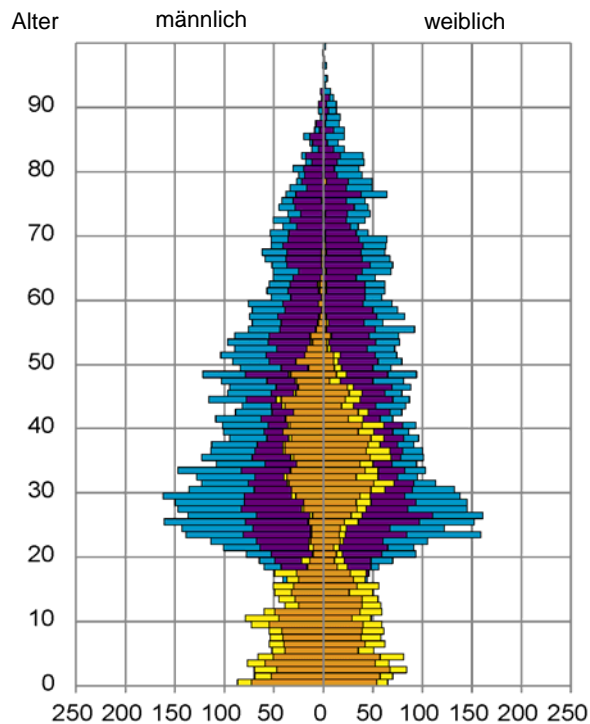

¹ Bezugsland ist bei Ausländern deren Staatsangehörigkeit, bei Deutschen mit Migrationshintergrund die zweite Staatsangehörigkeit oder das Geburtsland

Statistischer Bezirk: 16 Steinbühl

Einwohner nach Migrationshintergrund (MGH) 2012 - 2016

Anteil an der Gesamtbevölkerung in %

Einwohner 2016 nach MGH und Altersgruppen

Menschen mit MGH 2016 nach dem Bezugsland

Einwohner 2016 nach MGH und Religionszugehörigkeit

Statistischer Bezirk: 16 Steinbühl

Kinder unter 18 Jahre nach MGH 2012 - 2016

Einwohner in Mehrpersonenhaushalten 2016 nach MGH und Zahl der Kinder im Haushalt

Statistischer Bezirk: 16 Steinbühl

Einpersonenhaushalte 2016 nach Migrationshintergrund (MGH) und Alter

Bevölkerung am Ort der Hauptwohnung 2016 nach Migrationshintergrund

Bevölkerung in Privathaushalten 2016 nach Haushaltstypen

■ Deutsche ohne MGH
■ Deutsche mit MGH
■ Ausländer

■ Paar/Ehepaar mit Kind(ern)
■ Alleinerziehende
■ Haushalt ohne Kind(er)
■ Einpersonenhaushalt