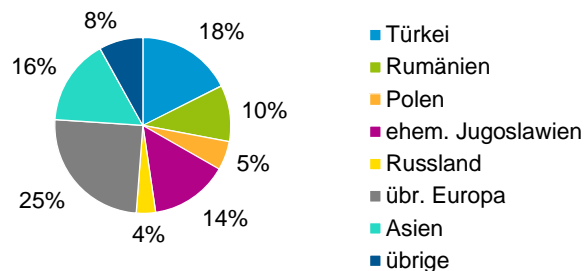

¹ Bezugsland ist bei Ausländern deren Staatsangehörigkeit, bei Deutschen mit Migrationshintergrund die zweite Staatsangehörigkeit oder das Geburtsland

Statistischer Bezirk: 16 Steinbühl

Einwohner nach Migrationshintergrund (MGH) 2012 - 2016

Anteil an der Gesamtbevölkerung in %

Einwohner 2016 nach MGH und Altersgruppen

Menschen mit MGH 2016 nach dem Bezugsland

Einwohner 2016 nach MGH und Religionszugehörigkeit

Statistischer Bezirk: 16 Steinbühl