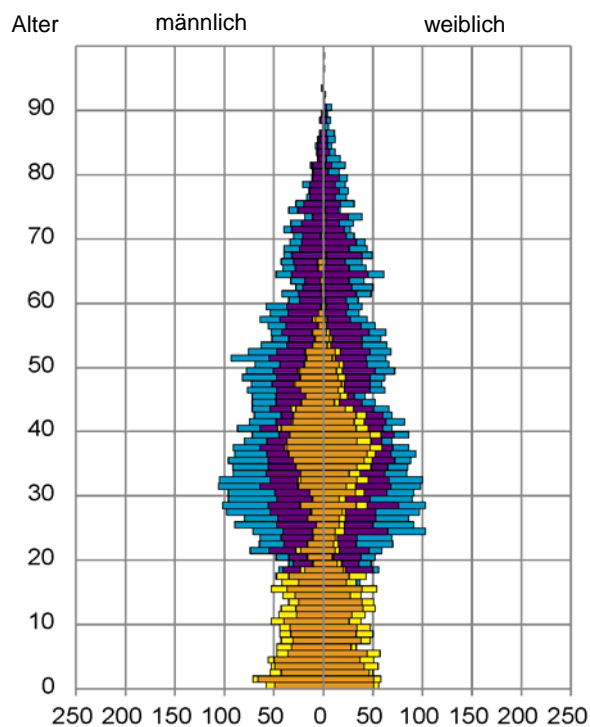

Bevölkerung in Privathaushalten 2016 nach Haushaltstypen

■ Deutsche ohne MGH
■ Deutsche mit MGH
■ Ausländer

■ Paar/Ehepaar mit Kind(ern)
■ Alleinerziehende
■ Haushalt ohne Kind(er)
■ Einpersonenhaushalt

Impressum

Herausgeber:
Stadt Nürnberg
Amt für Stadtforschung und Statistik
für Nürnberg und Fürth
Unschlittplatz 7a
90403 Nürnberg