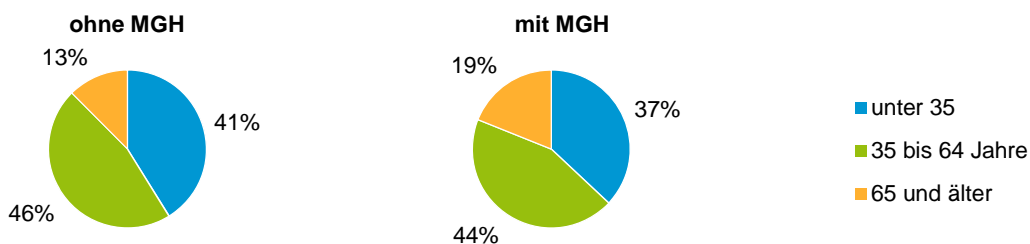

Anteil an der Gesamtbevölkerung in %

Einwohner 2016 nach MGH und Altersgruppen

Menschen mit MGH 2016 nach dem Bezugsland

Einwohner 2016 nach MGH und Religionszugehörigkeit

Statistischer Bezirk: 22 Bärenschanze

Privathaushalte und Personen in Privathaushalten nach dem Migrationshintergrund (MGH)

	Privathaushalte	Personen in Privathaushalten			
		Insgesamt	darunter Kinder unter 18 J.	darunter Personen mit MGH	darunter Kinder unter 18 J. mit MGH
2012	5 006	9 213	1 599	5 635	1 280
2013	5 107	9 469	1 626	5 770	1 264
2014	5 076	9 459	1 682	5 754	1 298
2015	5 136	9 617	1 752	5 939	1 368
2016	4 970	9 457	1 727	5 864	1 359
davon ...					
Einpersonenhaushalte nach dem Alter	2 586	2 586	-	1 029	-
unter 18 Jahre	5	5	-	3	-
18 bis 34 Jahre	1 017	1 017	-	378	-
35 bis 64 Jahre	1 175	1 175	-	453	-
65 Jahre und älter	389	389	-	195	-
Mehrpersonenhaushalte nach der Zahl der Personen im Haushalt	2 384	6 871	1 727	4 835	1 359
2 Personen	1 221	2 442	152	1 441	106
3 Personen	545	1 635	376	1 160	265
4 u.m. Personen	618	2 794	1 199	2 234	988
nach dem Haushaltstyp					
Haushalte ohne Kinder	1 113	2 558	-	1 627	-
Haushalte mit Kindern	1 016	3 747	1 727	2 863	1 359
darunter allein Erziehende	275	733	408	524	289
sonstige MPH	255	566	-	345	-
nach der Zahl der Kinder im Haushalt					
1 Kind	508	1 502	508	1 087	374
2 Kinder	375	1 520	750	1 144	575
3 u.m. Kinder	133	725	469	632	410

Kinder unter 18 Jahre nach MGH 2012 - 2016

Einwohner in Mehrpersonenhaushalten 2016 nach MGH und Zahl der Kinder im Haushalt

Statistischer Bezirk: 22 Bärenschanze

Einpersonenhaushalte 2016 nach Migrationshintergrund (MGH) und Alter

Bevölkerung am Ort der Hauptwohnung 2016 nach Migrationshintergrund

Bevölkerung in Privathaushalten 2016 nach Haushaltstypen

■ Deutsche ohne MGH
■ Deutsche mit MGH
■ Ausländer

■ Paar/Ehepaar mit Kind(ern)
■ Alleinerziehende
■ Haushalt ohne Kind(er)
■ Einpersonenhaushalt