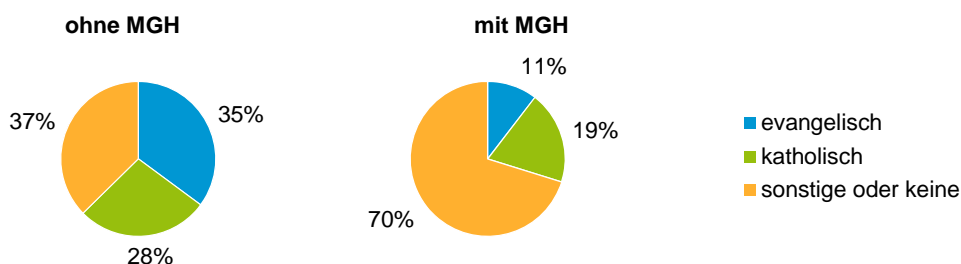

Anteil an der Gesamtbevölkerung in %

Einwohner 2016 nach MGH und Altersgruppen

Menschen mit MGH 2016 nach dem Bezugsland

Einwohner 2016 nach MGH und Religionszugehörigkeit

Statistischer Bezirk: 25 Uhlandstraße

Privathaushalte und Personen in Privathaushalten nach dem Migrationshintergrund (MGH)

	Privathaushalte	Personen in Privathaushalten			
		Insgesamt	darunter Kinder unter 18 J.	darunter Personen mit MGH	darunter Kinder unter 18 J. mit MGH
2012	6 137	10 598	1 514	4 382	925
2013	6 307	10 899	1 574	4 538	957
2014	6 376	11 171	1 659	4 737	1 027
2015	6 478	11 419	1 747	4 964	1 105
2016	6 437	11 470	1 760	4 998	1 101
davon ...					
Einpersonenhaushalte nach dem Alter	3 469	3 469	-	1 032	-
unter 18 Jahre	7	7	-	4	-
18 bis 34 Jahre	1 198	1 198	-	359	-
35 bis 64 Jahre	1 577	1 577	-	455	-
65 Jahre und älter	687	687	-	214	-
Mehrpersonenhaushalte nach der Zahl der Personen im Haushalt	2 968	8 001	1 760	3 966	1 101
2 Personen	1 697	3 394	175	1 336	100
3 Personen	664	1 992	504	1 015	288
4 u.m. Personen	607	2 615	1 081	1 615	713
nach dem Haushaltstyp					
Haushalte ohne Kinder	1 518	3 408	-	1 396	-
Haushalte mit Kindern	1 134	3 919	1 760	2 265	1 101
darunter allein Erziehende	314	811	433	490	267
sonstige MPH	316	674	-	305	-
nach der Zahl der Kinder im Haushalt					
1 Kind	637	1 850	637	985	366
2 Kinder	385	1 500	770	895	488
3 u.m. Kinder	112	569	353	385	247