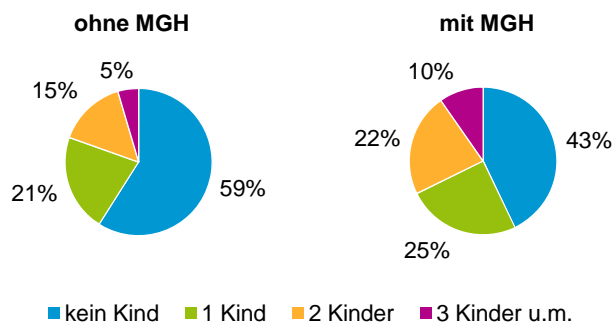

Einwohner in Mehrpersonenhaushalten 2016 nach MGH und Zahl der Kinder im Haushalt