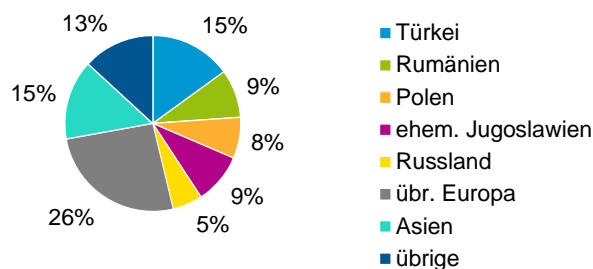

¹ Bezugsland ist bei Ausländern deren Staatsangehörigkeit, bei Deutschen mit Migrationshintergrund die zweite Staatsangehörigkeit oder das Geburtsland

Statistischer Bezirk: 25 Uhlandstraße

Einwohner nach Migrationshintergrund (MGH) 2012 - 2016

Anteil an der Gesamtbevölkerung in %

Einwohner 2016 nach MGH und Altersgruppen

Menschen mit MGH 2016 nach dem Bezugsland

Einwohner 2016 nach MGH und Religionszugehörigkeit

Statistischer Bezirk: 25 Uhlandstraße