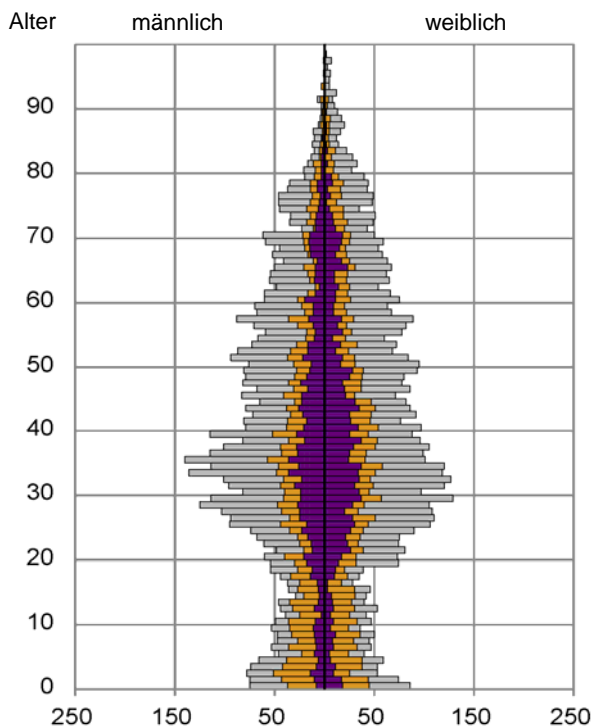

Bevölkerung am Ort der Hauptwohnung 2016 nach Migrationshintergrund