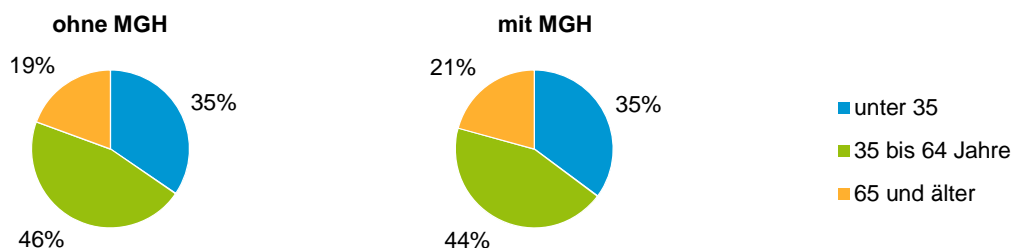

Privathaushalte und Personen in Privathaushalten nach dem Migrationshintergrund (MGH)

	Privathaushalte	Personen in Privathaushalten			
		Insgesamt	darunter Kinder unter 18 J.	darunter Personen mit MGH	darunter Kinder unter 18 J. mit MGH
2012	6 137	10 598	1 514	4 382	925
2013	6 307	10 899	1 574	4 538	957
2014	6 376	11 171	1 659	4 737	1 027
2015	6 478	11 419	1 747	4 964	1 105
2016	6 437	11 470	1 760	4 998	1 101
davon ...					
Einpersonenhaushalte nach dem Alter	3 469	3 469	-	1 032	-
unter 18 Jahre	7	7	-	4	-
18 bis 34 Jahre	1 198	1 198	-	359	-
35 bis 64 Jahre	1 577	1 577	-	455	-
65 Jahre und älter	687	687	-	214	-
Mehrpersonenhaushalte nach der Zahl der Personen im Haushalt	2 968	8 001	1 760	3 966	1 101
2 Personen	1 697	3 394	175	1 336	100
3 Personen	664	1 992	504	1 015	288
4 u.m. Personen	607	2 615	1 081	1 615	713
nach dem Haushaltstyp					
Haushalte ohne Kinder	1 518	3 408	-	1 396	-
Haushalte mit Kindern	1 134	3 919	1 760	2 265	1 101
darunter allein Erziehende	314	811	433	490	267
sonstige MPH	316	674	-	305	-
nach der Zahl der Kinder im Haushalt					
1 Kind	637	1 850	637	985	366
2 Kinder	385	1 500	770	895	488
3 u.m. Kinder	112	569	353	385	247

Kinder unter 18 Jahre nach MGH 2012 - 2016

Einwohner in Mehrpersonenhaushalten 2016 nach MGH und Zahl der Kinder im Haushalt

Statistischer Bezirk: 25 Uhlandstraße

Einpersonenhaushalte 2016 nach Migrationshintergrund (MGH) und Alter

Bevölkerung am Ort der Hauptwohnung 2016 nach Migrationshintergrund

Bevölkerung in Privathaushalten 2016 nach Haushaltstypen

■ Deutsche ohne MGH
■ Deutsche mit MGH
■ Ausländer

■ Paar/Ehepaar mit Kind(ern)
■ Alleinerziehende
■ Haushalt ohne Kind(er)
■ Einpersonenhaushalt