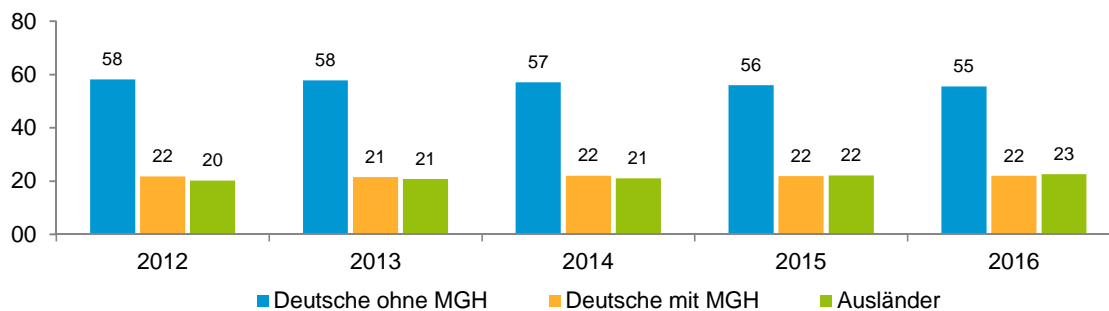

Einwohner nach Migrationshintergrund (MGH) 2012 - 2016

Anteil an der Gesamtbevölkerung in %