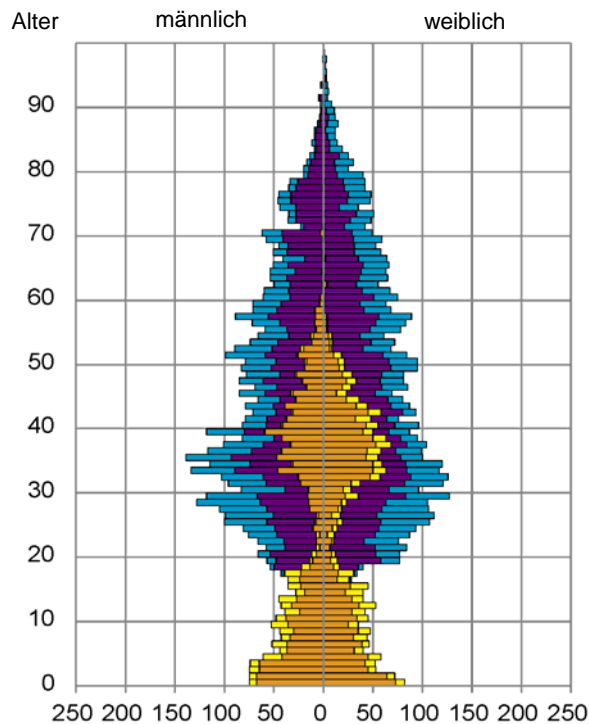

Bevölkerung in Privathaushalten 2016 nach Haushaltstypen

■ Deutsche ohne MGH
■ Deutsche mit MGH
■ Ausländer

■ Paar/Ehepaar mit Kind(ern)
■ Alleinerziehende
■ Haushalt ohne Kind(er)
■ Einpersonenhaushalt

Impressum

Herausgeber:
Stadt Nürnberg
Amt für Stadtforschung und Statistik
für Nürnberg und Fürth
Unschlittplatz 7a
90403 Nürnberg