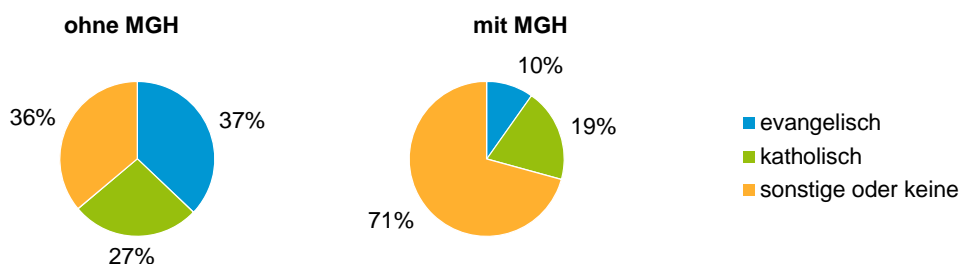

¹ Bezugsland ist bei Ausländern deren Staatsangehörigkeit, bei Deutschen mit Migrationshintergrund die zweite Staatsangehörigkeit oder das Geburtsland

Statistischer Bezirk: 27 Veilhof

Einwohner nach Migrationshintergrund (MGH) 2012 - 2016

Anteil an der Gesamtbevölkerung in %

Einwohner 2016 nach MGH und Altersgruppen

Menschen mit MGH 2016 nach dem Bezugsland

Einwohner 2016 nach MGH und Religionszugehörigkeit

Statistischer Bezirk: 27 Veilhof

Privathaushalte und Personen in Privathaushalten nach dem Migrationshintergrund (MGH)

	Privathaushalte	Personen in Privathaushalten			
		Insgesamt	darunter Kinder unter 18 J.	darunter Personen mit MGH	darunter Kinder unter 18 J. mit MGH
2012	6 829	11 291	1 322	4 365	816
2013	6 980	11 469	1 351	4 487	857
2014	7 033	11 451	1 311	4 498	839
2015	7 055	11 502	1 335	4 590	863
2016	7 006	11 446	1 351	4 567	863
davon ...					
Einpersonenhaushalte nach dem Alter	4 169	4 169	-	1 084	-
unter 18 Jahre	7	7	-	-	-
18 bis 34 Jahre	1 719	1 719	-	449	-
35 bis 64 Jahre	1 684	1 684	-	423	-
65 Jahre und älter	759	759	-	212	-
Mehrpersonenhaushalte nach der Zahl der Personen im Haushalt	2 837	7 277	1 351	3 483	863
2 Personen	1 797	3 594	161	1 325	81
3 Personen	611	1 833	444	989	272
4 u.m. Personen	429	1 850	746	1 169	510
nach dem Haushaltstyp					
Haushalte ohne Kinder	1 595	3 497	-	1 332	-
Haushalte mit Kindern	928	3 119	1 351	1 861	863
darunter allein Erziehende	265	666	349	368	193
sonstige MPH	314	661	-	290	-
nach der Zahl der Kinder im Haushalt					
1 Kind	586	1 696	586	953	352
2 Kinder	272	1 071	544	637	338
3 u.m. Kinder	70	352	221	271	173