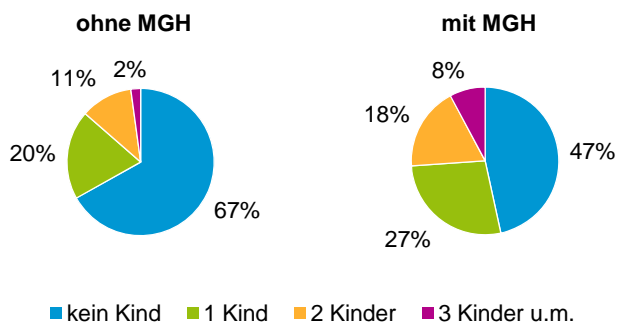

Einwohner in Mehrpersonenhaushalten 2016 nach MGH und Zahl der Kinder im Haushalt