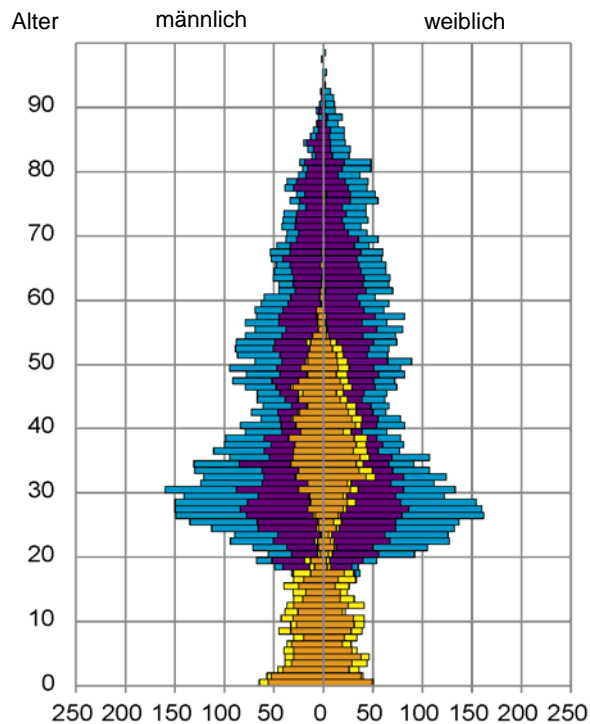

Bevölkerung in Privathaushalten 2016 nach Haushaltstypen

- Paar/Ehepaar mit Kind(ern)
- Alleinerziehende
- Haushalt ohne Kind(er)
- Einpersonenhaushalt

Impressum

Herausgeber:
Stadt Nürnberg
Amt für Stadtforschung und Statistik
für Nürnberg und Fürth
Unschlittplatz 7a
90403 Nürnberg