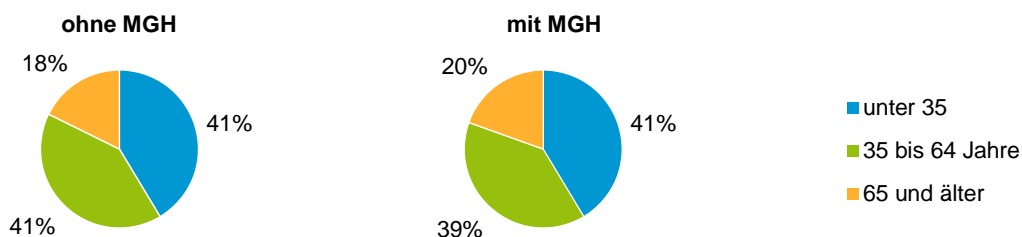

Anteil an der Gesamtbevölkerung in %

Einwohner 2016 nach MGH und Altersgruppen

Menschen mit MGH 2016 nach dem Bezugsland

Einwohner 2016 nach MGH und Religionszugehörigkeit

Statistischer Bezirk: 27 Veilhof

Privathaushalte und Personen in Privathaushalten nach dem Migrationshintergrund (MGH)

	Privathaushalte	Personen in Privathaushalten			
		Insgesamt	darunter Kinder unter 18 J.	darunter Personen mit MGH	darunter Kinder unter 18 J. mit MGH
2012	6 829	11 291	1 322	4 365	816
2013	6 980	11 469	1 351	4 487	857
2014	7 033	11 451	1 311	4 498	839
2015	7 055	11 502	1 335	4 590	863
2016	7 006	11 446	1 351	4 567	863
davon ...					
Einpersonenhaushalte nach dem Alter	4 169	4 169	-	1 084	-
unter 18 Jahre	7	7	-	-	-
18 bis 34 Jahre	1 719	1 719	-	449	-
35 bis 64 Jahre	1 684	1 684	-	423	-
65 Jahre und älter	759	759	-	212	-
Mehrpersonenhaushalte nach der Zahl der Personen im Haushalt	2 837	7 277	1 351	3 483	863
2 Personen	1 797	3 594	161	1 325	81
3 Personen	611	1 833	444	989	272
4 u.m. Personen	429	1 850	746	1 169	510
nach dem Haushaltstyp					
Haushalte ohne Kinder	1 595	3 497	-	1 332	-
Haushalte mit Kindern	928	3 119	1 351	1 861	863
darunter allein Erziehende	265	666	349	368	193
sonstige MPH	314	661	-	290	-
nach der Zahl der Kinder im Haushalt					
1 Kind	586	1 696	586	953	352
2 Kinder	272	1 071	544	637	338
3 u.m. Kinder	70	352	221	271	173

Kinder unter 18 Jahre nach MGH 2012 - 2016

Einwohner in Mehrpersonenhaushalten 2016 nach MGH und Zahl der Kinder im Haushalt

Statistischer Bezirk: 27 Veilhof

Einpersonenhaushalte 2016 nach Migrationshintergrund (MGH) und Alter

Bevölkerung am Ort der Hauptwohnung 2016 nach Migrationshintergrund

- Deutsche ohne MGH
- Deutsche mit MGH
- Ausländer

Bevölkerung in Privathaushalten 2016 nach Haushaltstypen

- Paar/Ehepaar mit Kind(ern)
- Alleinerziehende
- Haushalt ohne Kind(er)
- Einpersonenhaushalt