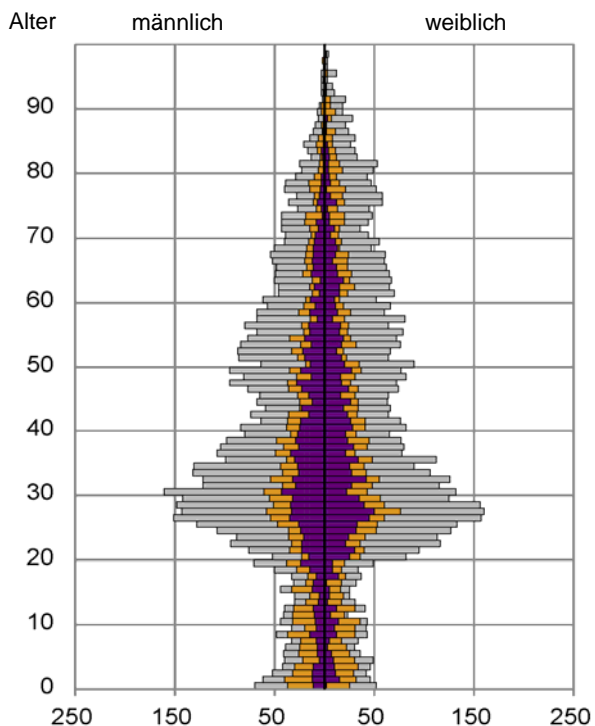

Bevölkerung am Ort der Hauptwohnung 2016 nach Migrationshintergrund

- Deutsche ohne MGH
- Deutsche mit MGH
- Ausländer