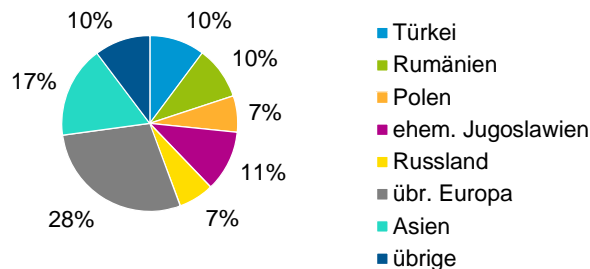

¹ Bezugsland ist bei Ausländern deren Staatsangehörigkeit, bei Deutschen mit Migrationshintergrund die zweite Staatsangehörigkeit oder das Geburtsland

Statistischer Bezirk: 27 Veilhof

Einwohner nach Migrationshintergrund (MGH) 2012 - 2016

Anteil an der Gesamtbevölkerung in %

Einwohner 2016 nach MGH und Altersgruppen

Menschen mit MGH 2016 nach dem Bezugsland

Einwohner 2016 nach MGH und Religionszugehörigkeit

Statistischer Bezirk: 27 Veilhof