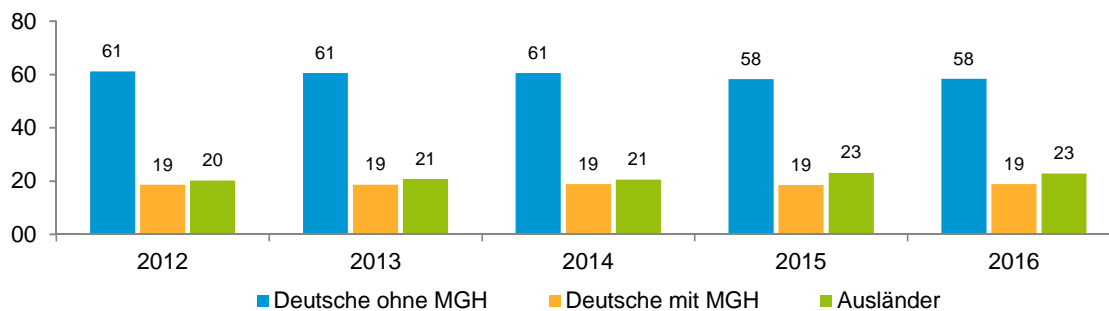

Einwohner nach Migrationshintergrund (MGH) 2012 - 2016

Anteil an der Gesamtbevölkerung in %