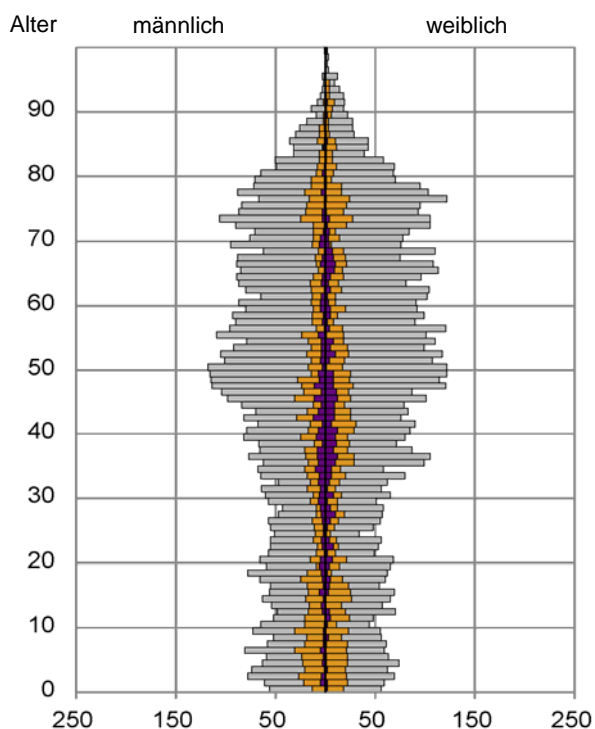

Bevölkerung am Ort der Hauptwohnung 2016
nach Migrationshintergrund