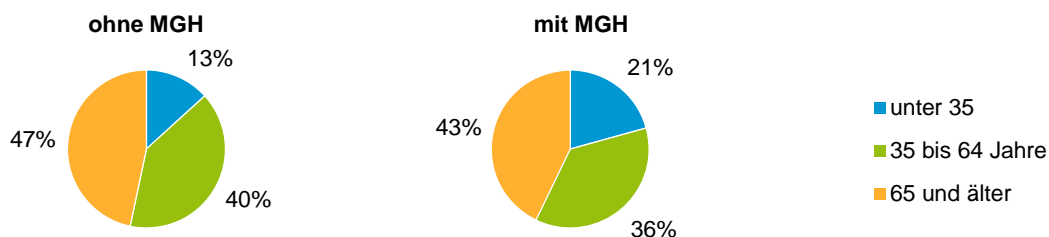

Privathaushalte und Personen in Privathaushalten nach dem Migrationshintergrund (MGH)

	Privathaushalte	Personen in Privathaushalten			
		Insgesamt	darunter Kinder unter 18 J.	darunter Personen mit MGH	darunter Kinder unter 18 J. mit MGH
2012	5 929	13 111	2 117	2 626	657
2013	6 048	13 246	2 162	2 675	712
2014	6 045	13 201	2 150	2 700	695
2015	6 098	13 233	2 175	2 796	720
2016	6 084	13 289	2 196	2 935	755
davon ...					
Einpersonenhaushalte nach dem Alter	1 924	1 924	-	343	-
unter 18 Jahre	3	3	-	1	-
18 bis 34 Jahre	277	277	-	70	-
35 bis 64 Jahre	759	759	-	125	-
65 Jahre und älter	885	885	-	147	-
Mehrpersonenhaushalte nach der Zahl der Personen im Haushalt	4 160	11 365	2 196	2 592	755
2 Personen	2 291	4 582	106	741	28
3 Personen	938	2 814	535	660	161
4 u.m. Personen	931	3 969	1 555	1 191	566
nach dem Haushaltstyp					
Haushalte ohne Kinder	2 500	5 740	-	973	-
Haushalte mit Kindern	1 364	4 983	2 196	1 506	755
darunter allein Erziehende	204	538	294	141	78
sonstige MPH	296	642	-	113	-
nach der Zahl der Kinder im Haushalt					
1 Kind	691	2 138	691	623	228
2 Kinder	543	2 172	1 086	663	380
3 u.m. Kinder	130	673	419	220	147

Kinder unter 18 Jahre nach MGH 2012 - 2016

Einwohner in Mehrpersonenhaushalten 2016 nach MGH und Zahl der Kinder im Haushalt

Statistischer Bezirk: 49 Kornburg, Worzeldorf

Einpersonenhaushalte 2016 nach Migrationshintergrund (MGH) und Alter

Bevölkerung am Ort der Hauptwohnung 2016
nach Migrationshintergrund

- Deutsche ohne MGH
- Deutsche mit MGH
- Ausländer

Bevölkerung in Privathaushalten 2016
nach Haushaltstypen

- Paar/Ehepaar mit Kind(ern)
- Alleinerziehende
- Haushalt ohne Kind(er)
- Einpersonenhaushalt