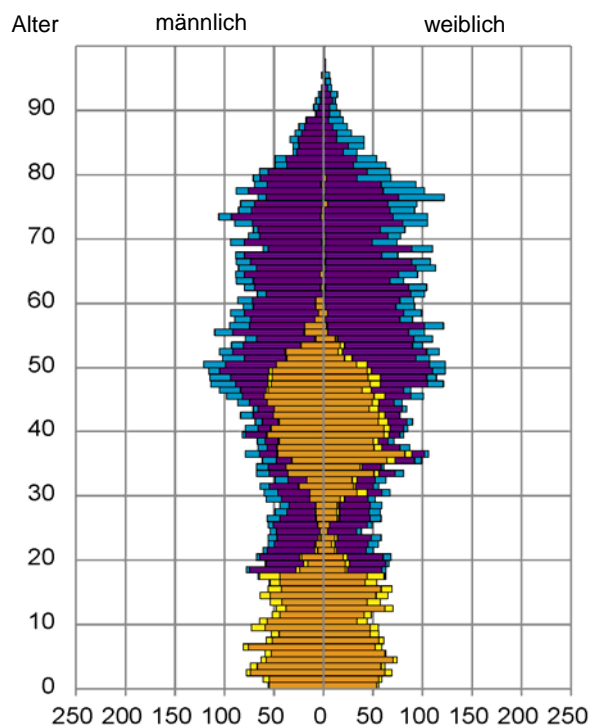

- Deutsche ohne MGH
- Deutsche mit MGH
- Ausländer

Bevölkerung in Privathaushalten 2016
nach Haushaltstypen