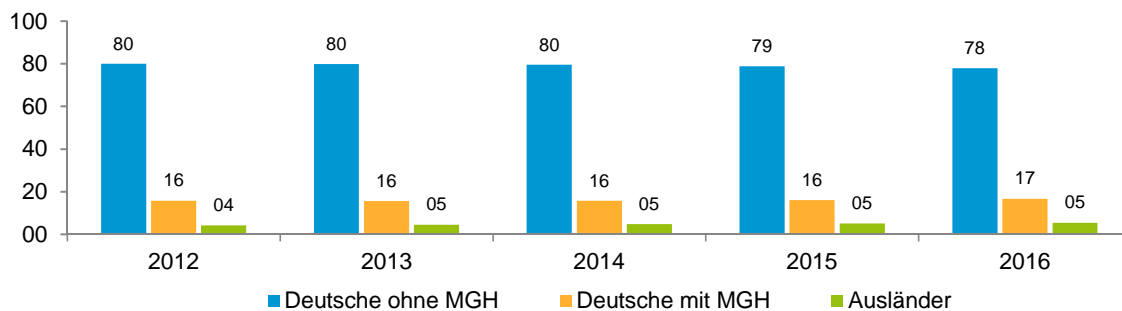

Einwohner nach Migrationshintergrund (MGH) 2012 - 2016

Anteil an der Gesamtbevölkerung in %