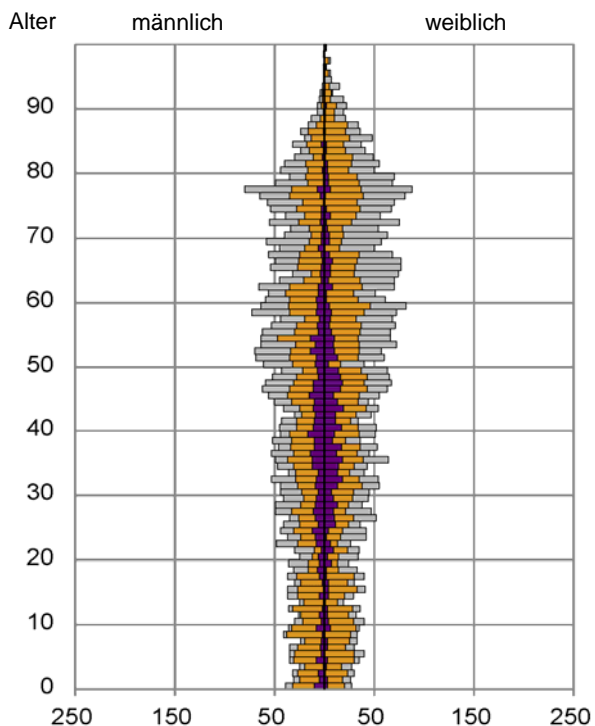

¹ Bezugsland ist bei Ausländern deren Staatsangehörigkeit, bei Deutschen mit Migrationshintergrund die zweite Staatsangehörigkeit oder das Geburtsland

Statistischer Bezirk: 51 Röthenbach West

Einwohner nach Migrationshintergrund (MGH) 2012 - 2016

Kinder unter 18 Jahre nach MGH 2012 - 2016

Einwohner in Mehrpersonenhaushalten 2016 nach MGH und Zahl der Kinder im Haushalt

Statistischer Bezirk: 51 Röthenbach West

Einpersonenhaushalte 2016 nach Migrationshintergrund (MGH) und Alter

Bevölkerung am Ort der Hauptwohnung 2016 nach Migrationshintergrund

- Deutsche ohne MGH
- Deutsche mit MGH
- Ausländer

Bevölkerung in Privathaushalten 2016 nach Haushaltstypen

- Paar/Ehepaar mit Kind(ern)
- Alleinerziehende
- Haushalt ohne Kind(er)
- Einpersonenhaushalt