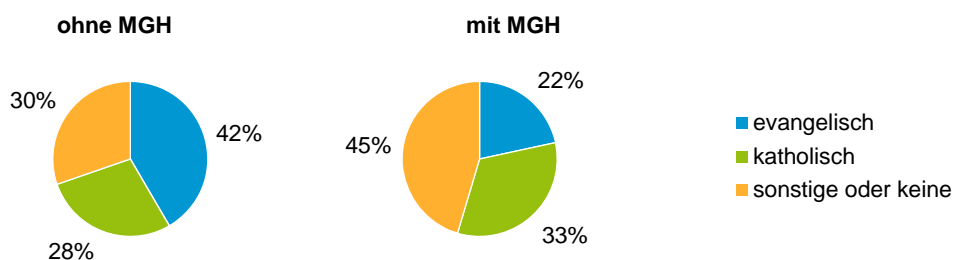

Anteil an der Gesamtbevölkerung in %

Einwohner 2016 nach MGH und Altersgruppen

Menschen mit MGH 2016 nach dem Bezugsland

Einwohner 2016 nach MGH und Religionszugehörigkeit

Statistischer Bezirk: 51 Röthenbach West