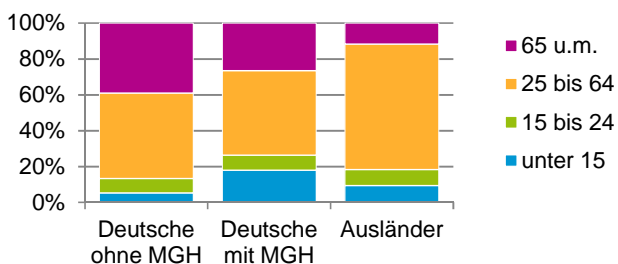

¹ Bezugsland ist bei Ausländern deren Staatsangehörigkeit, bei Deutschen mit Migrationshintergrund die zweite Staatsangehörigkeit oder das Geburtsland

Statistischer Bezirk: 51 Röthenbach West

Einwohner nach Migrationshintergrund (MGH) 2012 - 2016

Anteil an der Gesamtbevölkerung in %

Einwohner 2016 nach MGH und Altersgruppen

Menschen mit MGH 2016 nach dem Bezugsland

Einwohner 2016 nach MGH und Religionszugehörigkeit

Statistischer Bezirk: 51 Röthenbach West