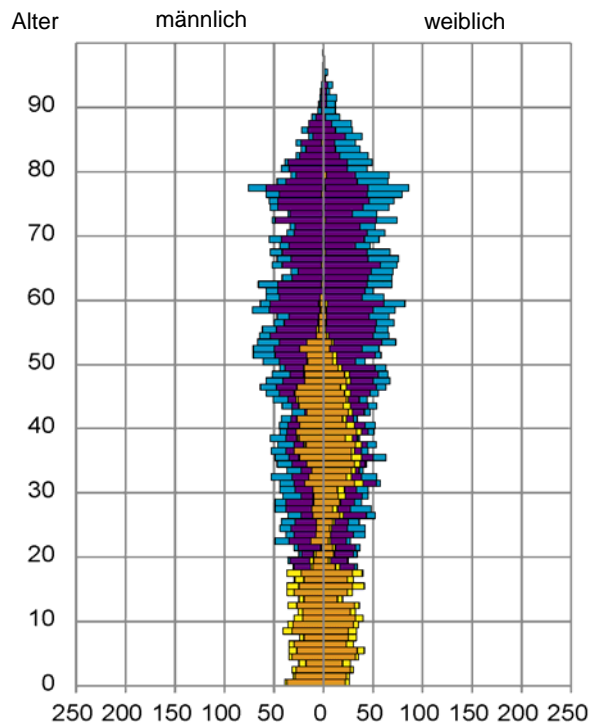

¹ Bezugsland ist bei Ausländern deren Staatsangehörigkeit, bei Deutschen mit Migrationshintergrund die zweite Staatsangehörigkeit oder das Geburtsland

Statistischer Bezirk: 51 Röthenbach West

Einwohner nach Migrationshintergrund (MGH) 2012 - 2016

Kinder unter 18 Jahre nach MGH 2012 - 2016

Einwohner in Mehrpersonenhaushalten 2016 nach MGH und Zahl der Kinder im Haushalt

Statistischer Bezirk: 51 Röthenbach West

Einpersonenhaushalte 2016 nach Migrationshintergrund (MGH) und Alter

Bevölkerung am Ort der Hauptwohnung 2016 nach Migrationshintergrund

- Deutsche ohne MGH
- Deutsche mit MGH
- Ausländer

Bevölkerung in Privathaushalten 2016 nach Haushaltstypen

- Paar/Ehepaar mit Kind(ern)
- Alleinerziehende
- Haushalt ohne Kind(er)
- Einpersonenhaushalt