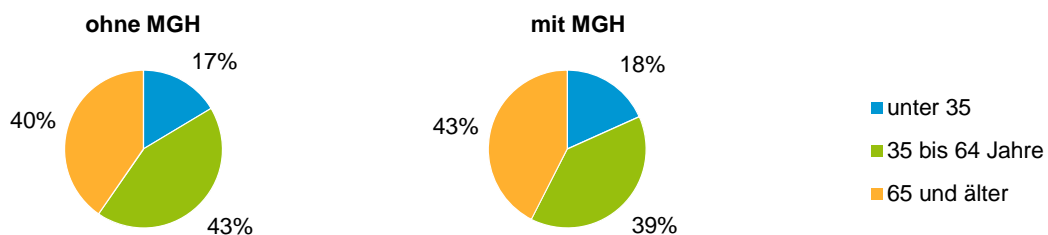

Privathaushalte und Personen in Privathaushalten nach dem Migrationshintergrund (MGH)

	Privathaushalte	Personen in Privathaushalten			
		Insgesamt	darunter Kinder unter 18 J.	darunter Personen mit MGH	darunter Kinder unter 18 J. mit MGH
2012	4 358	8 393	1 081	4 531	807
2013	4 362	8 373	1 112	4 561	840
2014	4 367	8 371	1 129	4 631	870
2015	4 415	8 397	1 174	4 757	922
2016	4 345	8 310	1 171	4 723	925
davon ...					
Einpersonenhaushalte	1 919	1 919	-	760	-
<u>nach dem Alter</u>					
unter 18 Jahre	2	2	-	1	-
18 bis 34 Jahre	327	327	-	138	-
35 bis 64 Jahre	799	799	-	298	-
65 Jahre und älter	791	791	-	323	-
Mehrpersonenhaushalte	2 426	6 391	1 171	3 963	925
<u>nach der Zahl der Personen im Haushalt</u>					
2 Personen	1 459	2 918	85	1 448	58
3 Personen	521	1 563	308	1 052	230
4 u.m. Personen	446	1 910	778	1 463	637
<u>nach dem Haushaltstyp</u>					
Haushalte ohne Kinder	1 475	3 278	-	1 729	-
Haushalte mit Kindern	748	2 677	1 171	2 015	925
darunter allein Erziehende	161	420	231	272	155
sonstige MPH	203	436	-	219	-
<u>nach der Zahl der Kinder im Haushalt</u>					
1 Kind	400	1 222	400	888	307
2 Kinder	283	1 126	566	866	452
3 u.m. Kinder	65	329	205	261	166

Kinder unter 18 Jahre nach MGH 2012 - 2016

Einwohner in Mehrpersonenhaushalten 2016 nach MGH und Zahl der Kinder im Haushalt

Statistischer Bezirk: 51 Röthenbach West

Einpersonenhaushalte 2016 nach Migrationshintergrund (MGH) und Alter

Bevölkerung am Ort der Hauptwohnung 2016 nach Migrationshintergrund

- Deutsche ohne MGH
- Deutsche mit MGH
- Ausländer

Bevölkerung in Privathaushalten 2016 nach Haushaltstypen

- Paar/Ehepaar mit Kind(ern)
- Alleinerziehende
- Haushalt ohne Kind(er)
- Einpersonenhaushalt