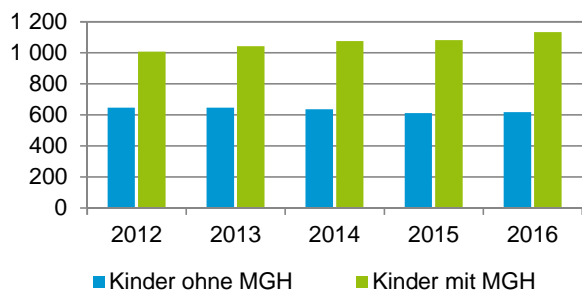

Statistischer Bezirk: 52 Röthenbach Ost

Privathaushalte und Personen in Privathaushalten nach dem Migrationshintergrund (MGH)

	Privathaushalte	Personen in Privathaushalten			
		Insgesamt	darunter Kinder unter 18 J.	darunter Personen mit MGH	darunter Kinder unter 18 J. mit MGH
2012	5 648	11 267	1 657	5 081	1 009
2013	5 832	11 558	1 692	5 301	1 044
2014	5 888	11 602	1 714	5 401	1 077
2015	6 000	11 760	1 697	5 622	1 084
2016	5 847	11 643	1 755	5 606	1 136
davon ...					
Einpersonenhaushalte nach dem Alter	2 446	2 446	-	787	-
unter 18 Jahre	3	3	-	2	-
18 bis 34 Jahre	497	497	-	187	-
35 bis 64 Jahre	989	989	-	333	-
65 Jahre und älter	957	957	-	265	-
Mehrpersonenhaushalte nach der Zahl der Personen im Haushalt	3 401	9 197	1 755	4 819	1 136
2 Personen	1 907	3 814	123	1 630	64
3 Personen	789	2 367	488	1 334	308
4 u.m. Personen	705	3 016	1 144	1 855	764
nach dem Haushaltstyp					
Haushalte ohne Kinder	2 001	4 549	-	2 071	-
Haushalte mit Kindern	1 155	4 120	1 755	2 532	1 136
darunter allein Erziehende	238	624	320	316	158
sonstige MPH	245	528	-	216	-
nach der Zahl der Kinder im Haushalt					
1 Kind	654	2 026	654	1 207	415
2 Kinder	419	1 670	838	1 044	546
3 u.m. Kinder	82	424	263	281	175

Kinder unter 18 Jahre nach MGH 2012 - 2016