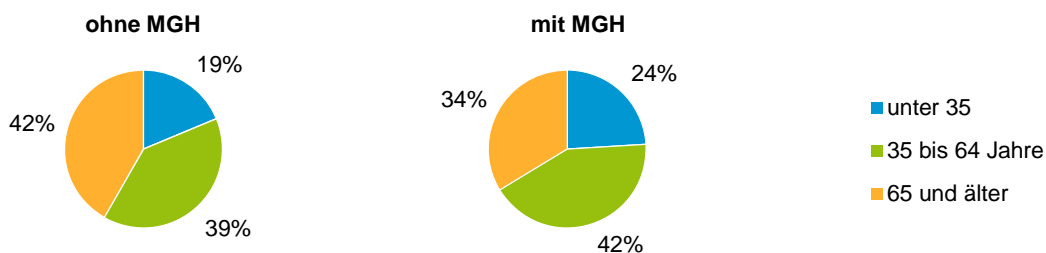

Privathaushalte und Personen in Privathaushalten nach dem Migrationshintergrund (MGH)

	Privathaushalte	Personen in Privathaushalten			
		Insgesamt	darunter Kinder unter 18 J.	darunter Personen mit MGH	darunter Kinder unter 18 J. mit MGH
2012	5 648	11 267	1 657	5 081	1 009
2013	5 832	11 558	1 692	5 301	1 044
2014	5 888	11 602	1 714	5 401	1 077
2015	6 000	11 760	1 697	5 622	1 084
2016	5 847	11 643	1 755	5 606	1 136
davon ...					
Einpersonenhaushalte nach dem Alter	2 446	2 446	-	787	-
unter 18 Jahre	3	3	-	2	-
18 bis 34 Jahre	497	497	-	187	-
35 bis 64 Jahre	989	989	-	333	-
65 Jahre und älter	957	957	-	265	-
Mehrpersonenhaushalte nach der Zahl der Personen im Haushalt	3 401	9 197	1 755	4 819	1 136
2 Personen	1 907	3 814	123	1 630	64
3 Personen	789	2 367	488	1 334	308
4 u.m. Personen	705	3 016	1 144	1 855	764
nach dem Haushaltstyp					
Haushalte ohne Kinder	2 001	4 549	-	2 071	-
Haushalte mit Kindern	1 155	4 120	1 755	2 532	1 136
darunter allein Erziehende	238	624	320	316	158
sonstige MPH	245	528	-	216	-
nach der Zahl der Kinder im Haushalt					
1 Kind	654	2 026	654	1 207	415
2 Kinder	419	1 670	838	1 044	546
3 u.m. Kinder	82	424	263	281	175

Kinder unter 18 Jahre nach MGH 2012 - 2016

Einwohner in Mehrpersonenhaushalten 2016 nach MGH und Zahl der Kinder im Haushalt

Statistischer Bezirk: 52 Röthenbach Ost

Einpersonenhaushalte 2016 nach Migrationshintergrund (MGH) und Alter

Bevölkerung am Ort der Hauptwohnung 2016 nach Migrationshintergrund

Bevölkerung in Privathaushalten 2016 nach Haushaltstypen

■ Deutsche ohne MGH
■ Deutsche mit MGH
■ Ausländer

■ Paar/Ehepaar mit Kind(ern)
■ Alleinerziehende
■ Haushalt ohne Kind(er)
■ Einpersonenhaushalt