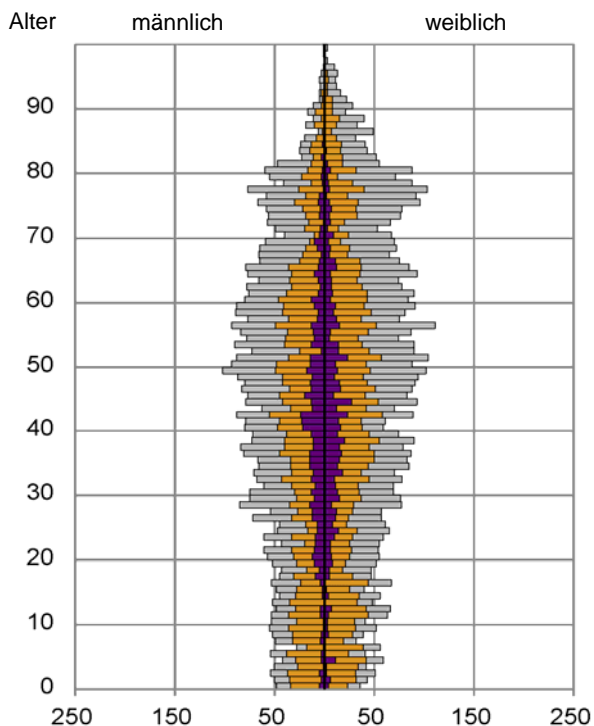

Bevölkerung am Ort der Hauptwohnung 2016 nach Migrationshintergrund