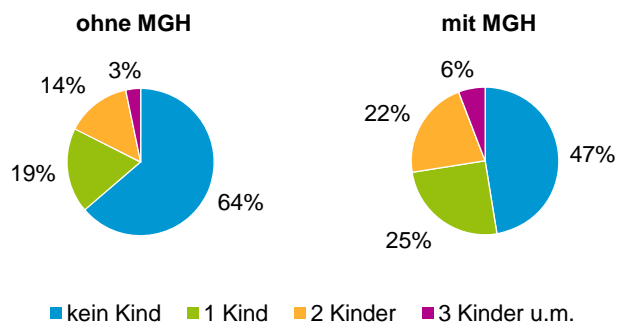

Einwohner in Mehrpersonenhaushalten 2016 nach MGH und Zahl der Kinder im Haushalt