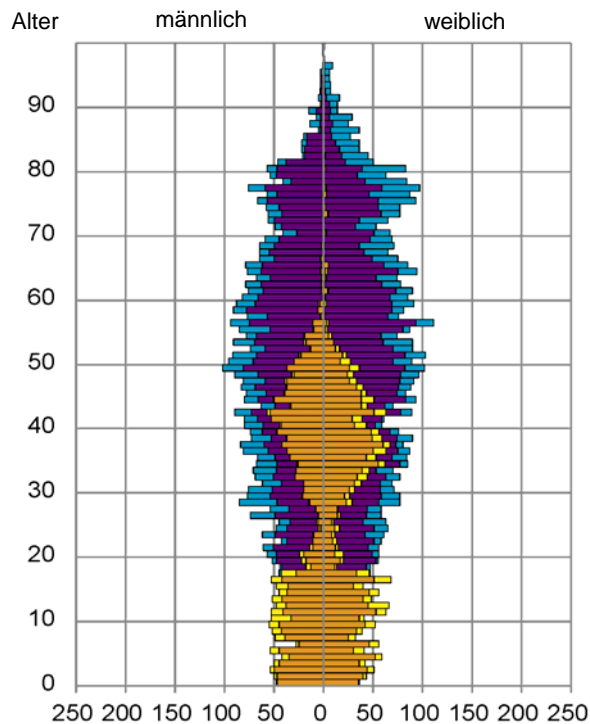

¹ Bezugsland ist bei Ausländern deren Staatsangehörigkeit, bei Deutschen mit Migrationshintergrund die zweite Staatsangehörigkeit oder das Geburtsland

Statistischer Bezirk: 52 Röthenbach Ost

Einwohner nach Migrationshintergrund (MGH) 2012 - 2016

Kinder unter 18 Jahre nach MGH 2012 - 2016

Einwohner in Mehrpersonenhaushalten 2016 nach MGH und Zahl der Kinder im Haushalt

Statistischer Bezirk: 52 Röthenbach Ost

Einpersonenhaushalte 2016 nach Migrationshintergrund (MGH) und Alter

Bevölkerung am Ort der Hauptwohnung 2016 nach Migrationshintergrund

Bevölkerung in Privathaushalten 2016 nach Haushaltstypen

■ Deutsche ohne MGH
■ Deutsche mit MGH
■ Ausländer

■ Paar/Ehepaar mit Kind(ern)
■ Alleinerziehende
■ Haushalt ohne Kind(er)
■ Einpersonenhaushalt