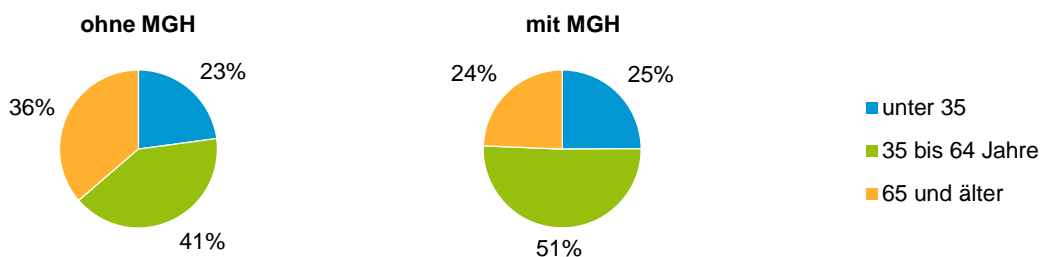

Anteil an der Gesamtbevölkerung in %

Einwohner 2016 nach MGH und Altersgruppen

Menschen mit MGH 2016 nach dem Bezugsland

Einwohner 2016 nach MGH und Religionszugehörigkeit

Statistischer Bezirk: 60 Großreuth bei Schweinau

Privathaushalte und Personen in Privathaushalten nach dem Migrationshintergrund (MGH)

	Privathaushalte	Personen in Privathaushalten			
		Insgesamt	darunter Kinder unter 18 J.	darunter Personen mit MGH	darunter Kinder unter 18 J. mit MGH
2012	2 864	5 798	920	2 757	646
2013	2 883	5 788	909	2 810	647
2014	2 840	5 740	929	2 820	666
2015	2 887	5 772	927	2 833	661
2016	2 863	5 804	947	2 857	667
davon ...					
Einpersonenhaushalte	1 188	1 188	-	361	-
<u>nach dem Alter</u>					
unter 18 Jahre	2	2	-	-	-
18 bis 34 Jahre	277	277	-	90	-
35 bis 64 Jahre	521	521	-	183	-
65 Jahre und älter	388	388	-	88	-
Mehrpersonenhaushalte	1 675	4 616	947	2 496	667
<u>nach der Zahl der Personen im Haushalt</u>					
2 Personen	906	1 812	57	663	31
3 Personen	389	1 167	251	690	157
4 u.m. Personen	380	1 637	639	1 143	479
<u>nach dem Haushaltstyp</u>					
Haushalte ohne Kinder	958	2 195	-	939	-
Haushalte mit Kindern	600	2 171	947	1 457	667
darunter allein Erziehende	104	261	141	130	69
sonstige MPH	117	250	-	100	-
<u>nach der Zahl der Kinder im Haushalt</u>					
1 Kind	317	972	317	641	220
2 Kinder	230	921	460	585	304
3 u.m. Kinder	53	278	170	231	143

Kinder unter 18 Jahre nach MGH 2012 - 2016

Einwohner in Mehrpersonenhaushalten 2016 nach MGH und Zahl der Kinder im Haushalt

Statistischer Bezirk: 60 Großreuth bei Schweinau

Einpersonenhaushalte 2016 nach Migrationshintergrund (MGH) und Alter

Bevölkerung am Ort der Hauptwohnung 2016 nach Migrationshintergrund

- Deutsche ohne MGH
- Deutsche mit MGH
- Ausländer

Bevölkerung in Privathaushalten 2016 nach Haushaltstypen

- Paar/Ehepaar mit Kind(ern)
- Alleinerziehende
- Haushalt ohne Kind(er)
- Einpersonenhaushalt