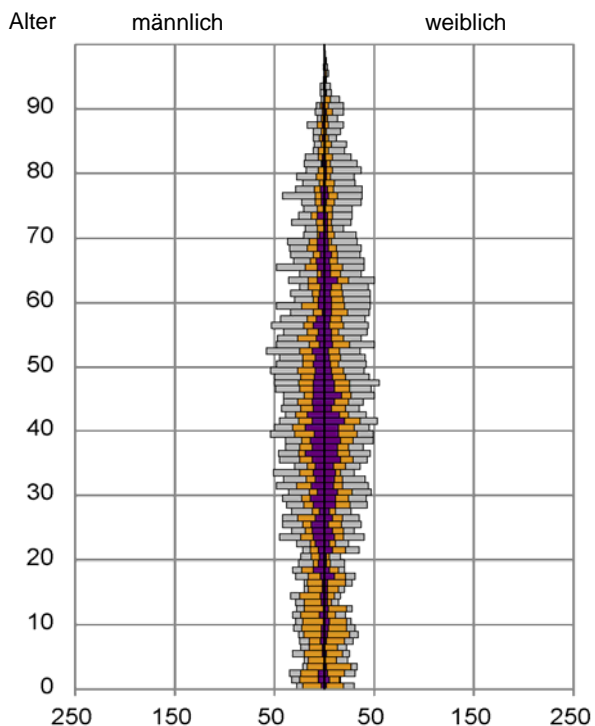

Bevölkerung am Ort der Hauptwohnung 2016 nach Migrationshintergrund

- Deutsche ohne MGH
- Deutsche mit MGH
- Ausländer