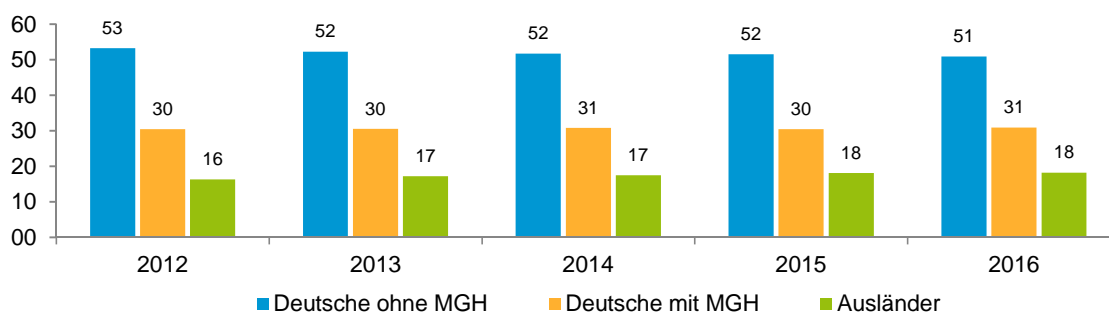

Einwohner nach Migrationshintergrund (MGH) 2012 - 2016

Anteil an der Gesamtbevölkerung in %