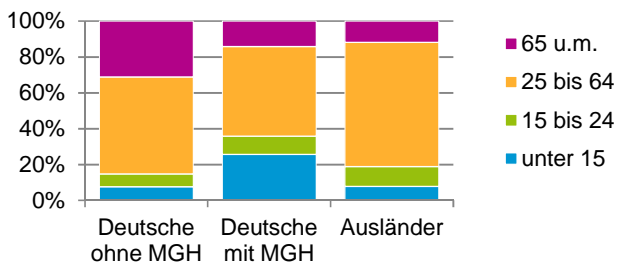

¹ Bezugsland ist bei Ausländern deren Staatsangehörigkeit, bei Deutschen mit Migrationshintergrund die zweite Staatsangehörigkeit oder das Geburtsland

Statistischer Bezirk: 60 Großreuth bei Schweinau

Einwohner nach Migrationshintergrund (MGH) 2012 - 2016

Anteil an der Gesamtbevölkerung in %

Einwohner 2016 nach MGH und Altersgruppen

Menschen mit MGH 2016 nach dem Bezugsland

Einwohner 2016 nach MGH und Religionszugehörigkeit

Statistischer Bezirk: 60 Großreuth bei Schweinau