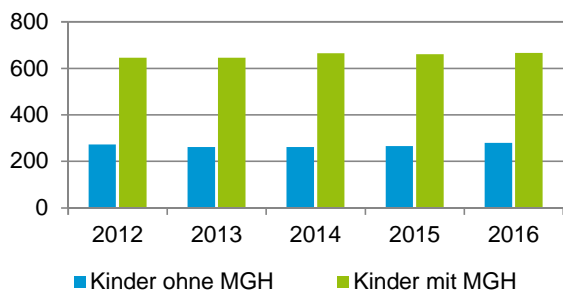

Statistischer Bezirk: 60 Großreuth bei Schweinau

Privathaushalte und Personen in Privathaushalten nach dem Migrationshintergrund (MGH)

	Privathaushalte	Personen in Privathaushalten			
		Insgesamt	darunter Kinder unter 18 J.	darunter Personen mit MGH	darunter Kinder unter 18 J. mit MGH
2012	2 864	5 798	920	2 757	646
2013	2 883	5 788	909	2 810	647
2014	2 840	5 740	929	2 820	666
2015	2 887	5 772	927	2 833	661
2016	2 863	5 804	947	2 857	667
davon ...					
Einpersonenhaushalte	1 188	1 188	-	361	-
<u>nach dem Alter</u>					
unter 18 Jahre	2	2	-	-	-
18 bis 34 Jahre	277	277	-	90	-
35 bis 64 Jahre	521	521	-	183	-
65 Jahre und älter	388	388	-	88	-
Mehrpersonenhaushalte	1 675	4 616	947	2 496	667
<u>nach der Zahl der Personen im Haushalt</u>					
2 Personen	906	1 812	57	663	31
3 Personen	389	1 167	251	690	157
4 u.m. Personen	380	1 637	639	1 143	479
<u>nach dem Haushaltstyp</u>					
Haushalte ohne Kinder	958	2 195	-	939	-
Haushalte mit Kindern	600	2 171	947	1 457	667
darunter allein Erziehende	104	261	141	130	69
sonstige MPH	117	250	-	100	-
<u>nach der Zahl der Kinder im Haushalt</u>					
1 Kind	317	972	317	641	220
2 Kinder	230	921	460	585	304
3 u.m. Kinder	53	278	170	231	143

Kinder unter 18 Jahre nach MGH 2012 - 2016