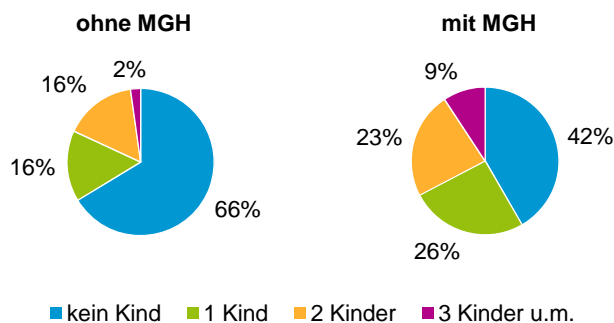

¹ Bezugsland ist bei Ausländern deren Staatsangehörigkeit, bei Deutschen mit Migrationshintergrund die zweite Staatsangehörigkeit oder das Geburtsland

Statistischer Bezirk: 60 Großreuth bei Schweinau

Einwohner nach Migrationshintergrund (MGH) 2012 - 2016

Anteil an der Gesamtbevölkerung in %

Einwohner 2016 nach MGH und Altersgruppen

Menschen mit MGH 2016 nach dem Bezugsland

Einwohner 2016 nach MGH und Religionszugehörigkeit

Statistischer Bezirk: 60 Großreuth bei Schweinau

Privathaushalte und Personen in Privathaushalten nach dem Migrationshintergrund (MGH)

	Privathaushalte	Personen in Privathaushalten			
		Insgesamt	darunter Kinder unter 18 J.	darunter Personen mit MGH	darunter Kinder unter 18 J. mit MGH
2012	2 864	5 798	920	2 757	646
2013	2 883	5 788	909	2 810	647
2014	2 840	5 740	929	2 820	666
2015	2 887	5 772	927	2 833	661
2016	2 863	5 804	947	2 857	667
davon ...					
Einpersonenhaushalte	1 188	1 188	-	361	-
<u>nach dem Alter</u>					
unter 18 Jahre	2	2	-	-	-
18 bis 34 Jahre	277	277	-	90	-
35 bis 64 Jahre	521	521	-	183	-
65 Jahre und älter	388	388	-	88	-
Mehrpersonenhaushalte	1 675	4 616	947	2 496	667
<u>nach der Zahl der Personen im Haushalt</u>					
2 Personen	906	1 812	57	663	31
3 Personen	389	1 167	251	690	157
4 u.m. Personen	380	1 637	639	1 143	479
<u>nach dem Haushaltstyp</u>					
Haushalte ohne Kinder	958	2 195	-	939	-
Haushalte mit Kindern	600	2 171	947	1 457	667
darunter allein Erziehende	104	261	141	130	69
sonstige MPH	117	250	-	100	-
<u>nach der Zahl der Kinder im Haushalt</u>					
1 Kind	317	972	317	641	220
2 Kinder	230	921	460	585	304
3 u.m. Kinder	53	278	170	231	143

Kinder unter 18 Jahre nach MGH 2012 - 2016

Einwohner in Mehrpersonenhaushalten 2016 nach MGH und Zahl der Kinder im Haushalt

Statistischer Bezirk: 60 Großreuth bei Schweinau

Einpersonenhaushalte 2016 nach Migrationshintergrund (MGH) und Alter