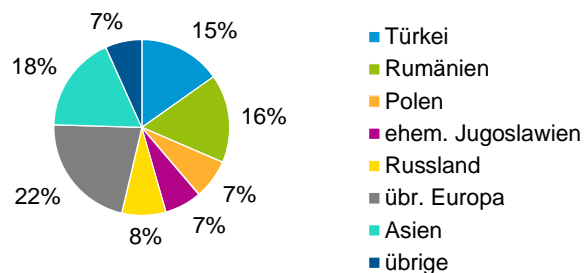

¹ Bezugsland ist bei Ausländern deren Staatsangehörigkeit, bei Deutschen mit Migrationshintergrund die zweite Staatsangehörigkeit oder das Geburtsland

Statistischer Bezirk: 60 Großreuth bei Schweinau

Einwohner nach Migrationshintergrund (MGH) 2012 - 2016

Anteil an der Gesamtbevölkerung in %

Einwohner 2016 nach MGH und Altersgruppen

Menschen mit MGH 2016 nach dem Bezugsland

Einwohner 2016 nach MGH und Religionszugehörigkeit

Statistischer Bezirk: 60 Großreuth bei Schweinau