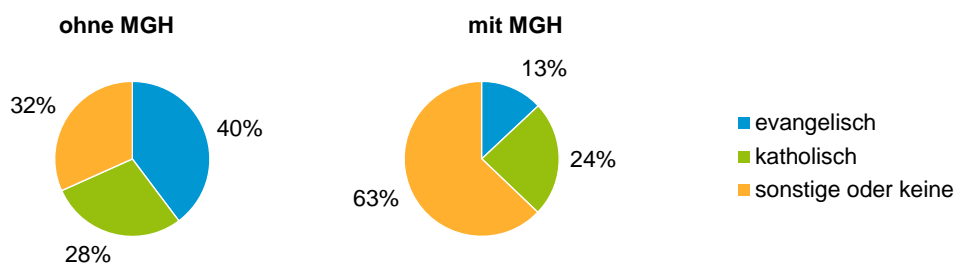

¹ Bezugsland ist bei Ausländern deren Staatsangehörigkeit, bei Deutschen mit Migrationshintergrund die zweite Staatsangehörigkeit oder das Geburtsland

Statistischer Bezirk: 60 Großreuth bei Schweinau

Einwohner nach Migrationshintergrund (MGH) 2012 - 2016

Anteil an der Gesamtbevölkerung in %

Einwohner 2016 nach MGH und Altersgruppen

Menschen mit MGH 2016 nach dem Bezugsland

Einwohner 2016 nach MGH und Religionszugehörigkeit

Statistischer Bezirk: 60 Großreuth bei Schweinau

Privathaushalte und Personen in Privathaushalten nach dem Migrationshintergrund (MGH)

	Privathaushalte	Personen in Privathaushalten			
		Insgesamt	darunter Kinder unter 18 J.	darunter Personen mit MGH	darunter Kinder unter 18 J. mit MGH
2012	2 864	5 798	920	2 757	646
2013	2 883	5 788	909	2 810	647
2014	2 840	5 740	929	2 820	666
2015	2 887	5 772	927	2 833	661
2016	2 863	5 804	947	2 857	667
davon ...					
Einpersonenhaushalte	1 188	1 188	-	361	-
<u>nach dem Alter</u>					
unter 18 Jahre	2	2	-	-	-
18 bis 34 Jahre	277	277	-	90	-
35 bis 64 Jahre	521	521	-	183	-
65 Jahre und älter	388	388	-	88	-
Mehrpersonenhaushalte	1 675	4 616	947	2 496	667
<u>nach der Zahl der Personen im Haushalt</u>					
2 Personen	906	1 812	57	663	31
3 Personen	389	1 167	251	690	157
4 u.m. Personen	380	1 637	639	1 143	479
<u>nach dem Haushaltstyp</u>					
Haushalte ohne Kinder	958	2 195	-	939	-
Haushalte mit Kindern	600	2 171	947	1 457	667
darunter allein Erziehende	104	261	141	130	69
sonstige MPH	117	250	-	100	-
<u>nach der Zahl der Kinder im Haushalt</u>					
1 Kind	317	972	317	641	220
2 Kinder	230	921	460	585	304
3 u.m. Kinder	53	278	170	231	143