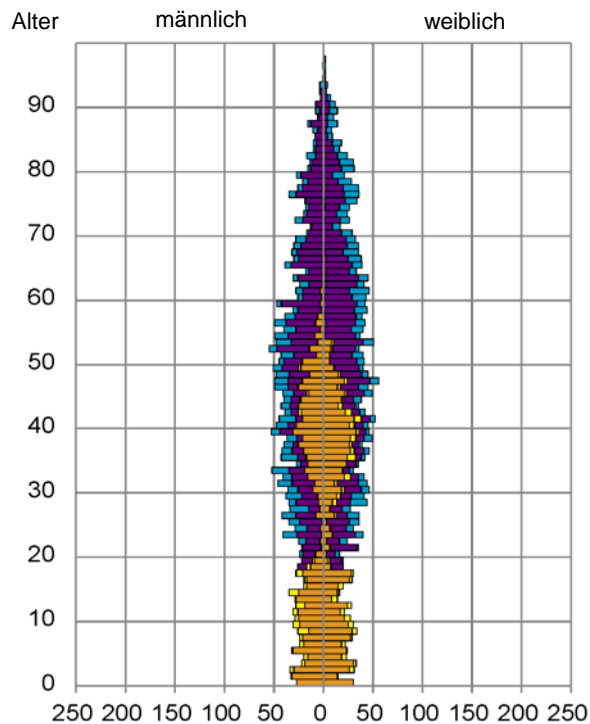

Bevölkerung in Privathaushalten 2016 nach Haushaltstypen

- Paar/Ehepaar mit Kind(ern)
- Alleinerziehende
- Haushalt ohne Kind(er)
- Einpersonenhaushalt

Impressum

Herausgeber:
Stadt Nürnberg
Amt für Stadtforschung und Statistik
für Nürnberg und Fürth
Unschlittplatz 7a
90403 Nürnberg