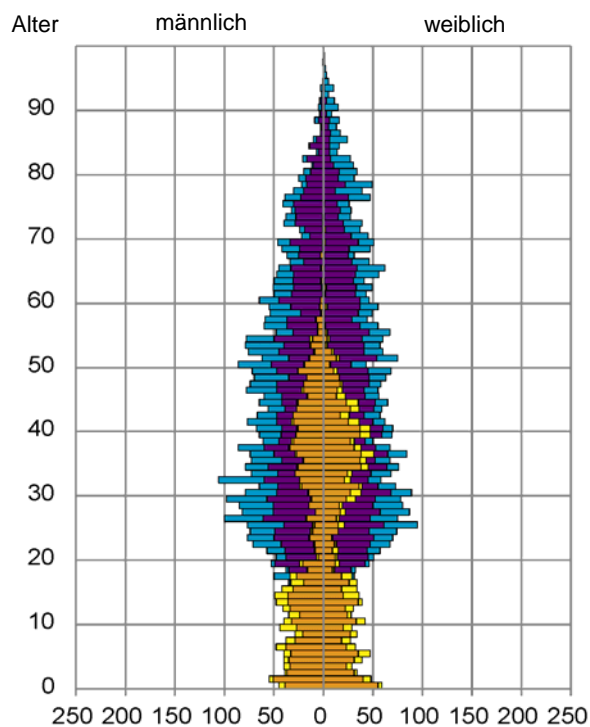

Bevölkerung in Privathaushalten 2016 nach Haushaltstypen

■ Deutsche ohne MGH
■ Deutsche mit MGH
■ Ausländer

■ Paar/Ehepaar mit Kind(ern)
■ Alleinerziehende
■ Haushalt ohne Kind(er)
■ Einpersonenhaushalt

Impressum

Herausgeber:
Stadt Nürnberg
Amt für Stadtforschung und Statistik
für Nürnberg und Fürth
Unschlittplatz 7a
90403 Nürnberg