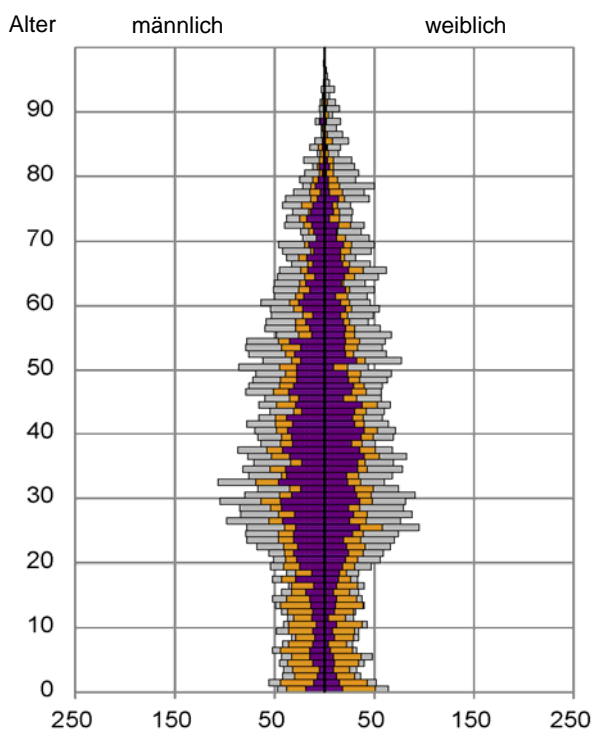

Bevölkerung am Ort der Hauptwohnung 2016 nach Migrationshintergrund