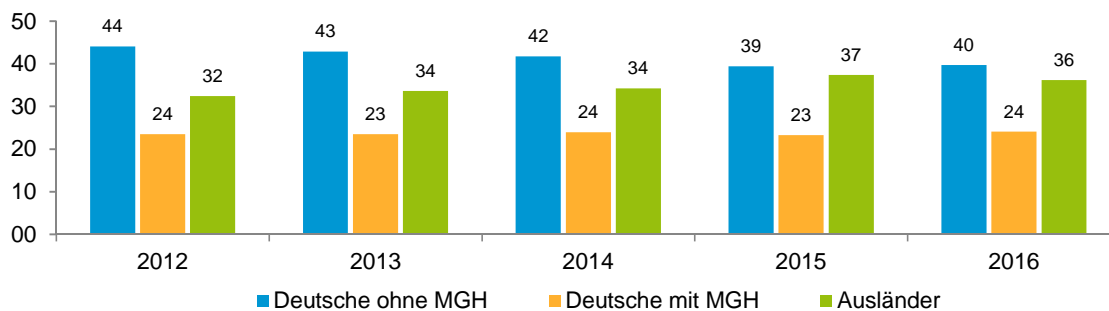

Einwohner nach Migrationshintergrund (MGH) 2012 - 2016

Anteil an der Gesamtbevölkerung in %