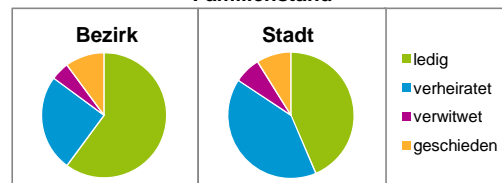

Stand: 31.12.2015

	Bezirk	Stadt
Bevölkerungsveränderung		
Einwohner 2014	5 127	516 770
Einwohner 2010	4 715	497 949
Veränderung 2015 gegenüber 2014 in %	3,7	2,0
Veränderung 2015 gegenüber 2010 in %	12,8	5,8

Stand: 31.12.2015

Geschlecht

Altersgruppe

Nationalität

Familienstand

Bevölkerungsveränderung

Statistischer Bezirk: 01 Altstadt, St.Lorenz

Haushalte	Bezirk		Stadt
	Zahl	%	%
Alleinerziehende	64	1,7	4,2
sonstige Haushalte	3 600	98,3	95,8
zusammen	3 664	100,0	100,0