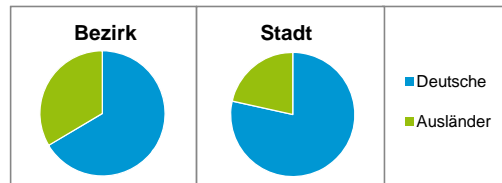

Stand: 31.12.2015

Geschlecht

Altersgruppe

Nationalität

Familienstand

Bevölkerungsveränderung

Statistischer Bezirk: 01 Altstadt, St.Lorenz

Haushalte	Bezirk		Stadt
	Zahl	%	%
Alleinerziehende	64	1,7	4,2
sonstige Haushalte	3 600	98,3	95,8
zusammen	3 664	100,0	100,0