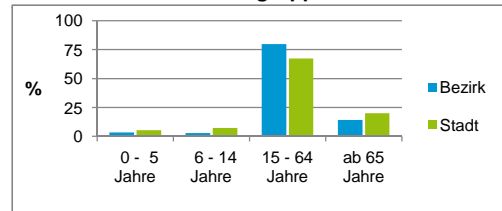

2) Anteil an der Bevölkerung insgesamt

Stand: 31.12.2015

	Bezirk		Stadt	
	Zahl	%	Zahl	%
Einwohner nach Familienstand				
ledig	3 198	60,1		43,6
verheiratet	1 328	25,0		40,8
verwitwet	252	4,7		6,8
geschieden	539	10,1		8,9

Stand: 31.12.2015

	Bezirk	Stadt
Bevölkerungsveränderung		
Einwohner 2014	5 127	516 770
Einwohner 2010	4 715	497 949
Veränderung 2015 gegenüber 2014 in %	3,7	2,0
Veränderung 2015 gegenüber 2010 in %	12,8	5,8

Stand: 31.12.2015

Geschlecht

Altersgruppe

Nationalität

Familienstand

Bevölkerungsveränderung

Statistischer Bezirk: 01 Altstadt, St.Lorenz

Haushalte	Bezirk		Stadt
	Zahl	%	%
Alleinerziehende	64	1,7	4,2
sonstige Haushalte	3 600	98,3	95,8
zusammen	3 664	100,0	100,0