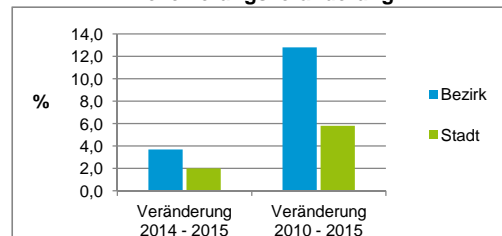

Stand: 31.12.2015

	Bezirk	Stadt
Bevölkerungsveränderung		
Einwohner 2014	5 127	516 770
Einwohner 2010	4 715	497 949
Veränderung 2015 gegenüber 2014 in %	3,7	2,0
Veränderung 2015 gegenüber 2010 in %	12,8	5,8

Stand: 31.12.2015

Geschlecht

Altersgruppe

Nationalität

Familienstand

Bevölkerungsveränderung

Statistischer Bezirk: 01 Altstadt, St.Lorenz

Haushalte	Bezirk		Stadt
	Zahl	%	%
Alleinerziehende	64	1,7	4,2
sonstige Haushalte	3 600	98,3	95,8
zusammen	3 664	100,0	100,0