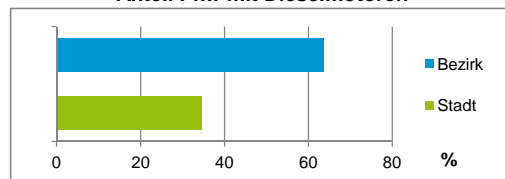

4) MFH= Mehrfamilienhäuser

Stand: 31.12.2015

Erwerbsbeteiligung	Bezirk		Stadt
	Zahl	% ⁵⁾	% ⁵⁾
Sozialversicherungspflichtig Beschäftigte am Wohnort	2 256	53,2	56,5
Arbeitslose am Wohnort	213	5,0	5,4

5) %-Anteil an der erwerbsfähigen Bevölkerung

Stand: 31.12.2015

Quelle: Bundesagentur für Arbeit

Kraftfahrzeuge	Bezirk		Stadt
	Zahl		
Anzahl der Pkw/Kombi	4 606		235 357
Pkw/Kombi je 1 000 Einwohner	866		447
Pkw/Kombi mit Dieselmotor, Anteil in %	63,6		34,7

Stand: 31.12.2015

Anteil Haushalte Alleinerziehende

Baualtersgruppen

Wohnungsarten

Erwerbsbeteiligung

Anteil Pkw mit Dieselmotoren

Impressum

Herausgeber: