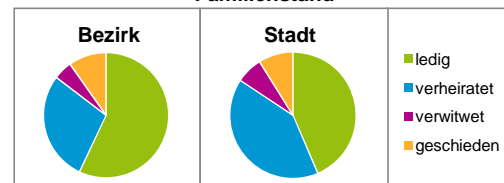

Stand: 31.12.2015

Geschlecht

Altersgruppe

Nationalität

Familienstand

Bevölkerungsveränderung

Statistischer Bezirk: 02 Marienvorstadt

Haushalte	Bezirk		Stadt
	Zahl	%	%
Alleinerziehende	15	1,7	4,2
sonstige Haushalte	879	98,3	95,8
zusammen	894	100,0	100,0