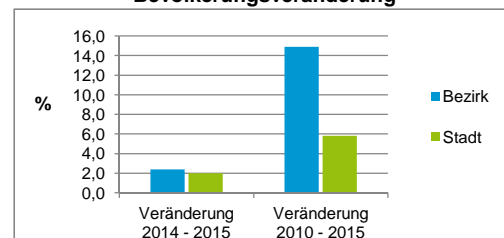

Stand: 31.12.2015

Geschlecht

Altersgruppe

Nationalität

Familienstand

Bevölkerungsveränderung

Statistischer Bezirk: 02 Marienvorstadt

Haushalte	Bezirk		Stadt
	Zahl	%	%
Alleinerziehende	15	1,7	4,2
sonstige Haushalte	879	98,3	95,8
zusammen	894	100,0	100,0