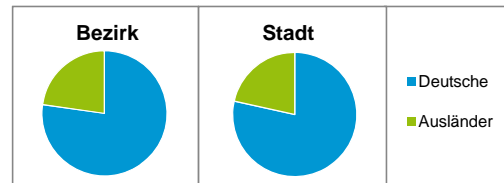

Stand: 31.12.2015

Geschlecht

Altersgruppe

Nationalität

Familienstand

Bevölkerungsveränderung

Statistischer Bezirk: 02 Marienvorstadt

Haushalte	Bezirk		Stadt
	Zahl	%	%
Alleinerziehende	15	1,7	4,2
sonstige Haushalte	879	98,3	95,8
zusammen	894	100,0	100,0