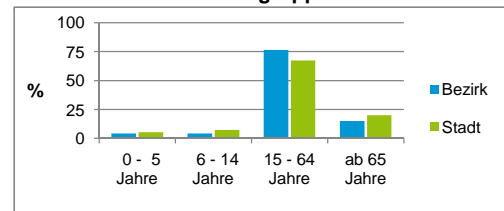

2) Anteil an der Bevölkerung insgesamt

Stand: 31.12.2015

Einwohner nach Familienstand	Bezirk		Stadt	
	Zahl	%	Zahl	%
ledig	748	57,0		43,6
verheiratet	372	28,4		40,8
verwitwet	64	4,9		6,8
geschieden	128	9,8		8,9

Stand: 31.12.2015

Bevölkerungsveränderung	Bezirk		Stadt	
		Zahl	%	Zahl
Einwohner 2014	1 281		516 770	
Einwohner 2010	1 142		497 949	
Veränderung 2015 gegenüber 2014 in %	2,4		2,0	
Veränderung 2015 gegenüber 2010 in %	14,9		5,8	

Stand: 31.12.2015

Geschlecht

Altersgruppe

Nationalität

Familienstand

Bevölkerungsveränderung

Statistischer Bezirk: 02 Marienvorstadt

Haushalte	Bezirk		Stadt
	Zahl	%	%
Alleinerziehende	15	1,7	4,2
sonstige Haushalte	879	98,3	95,8
zusammen	894	100,0	100,0