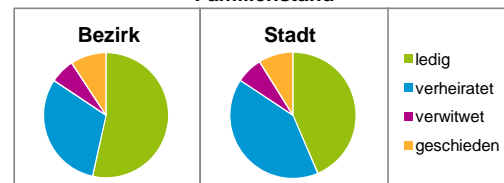

Stand: 31.12.2015

Geschlecht

Altersgruppe

Nationalität

Familienstand

Bevölkerungsveränderung

Statistischer Bezirk: 09 Wöhrd

Haushalte	Bezirk		Stadt
	Zahl	%	%
Alleinerziehende	163	2,6	4,2
sonstige Haushalte	6 154	97,4	95,8
zusammen	6 317	100,0	100,0