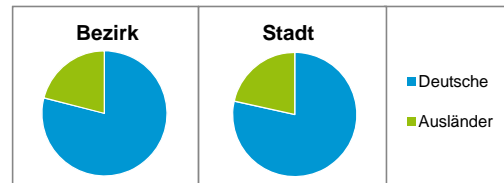

Stand: 31.12.2015

Geschlecht

Altersgruppe

Nationalität

Familienstand

Bevölkerungsveränderung

Statistischer Bezirk: 09 Wöhrd

Haushalte	Bezirk		Stadt
	Zahl	%	%
Alleinerziehende	163	2,6	4,2
sonstige Haushalte	6 154	97,4	95,8
zusammen	6 317	100,0	100,0