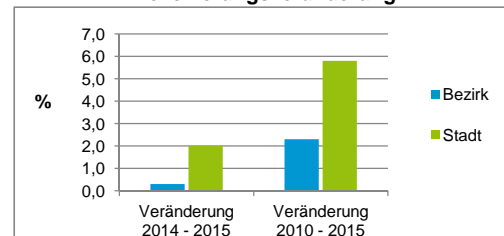

Stand: 31.12.2015

Geschlecht

Altersgruppe

Nationalität

Familienstand

Bevölkerungsveränderung

Statistischer Bezirk: 09 Wöhrd

Haushalte	Bezirk		Stadt
	Zahl	%	%
Alleinerziehende	163	2,6	4,2
sonstige Haushalte	6 154	97,4	95,8
zusammen	6 317	100,0	100,0