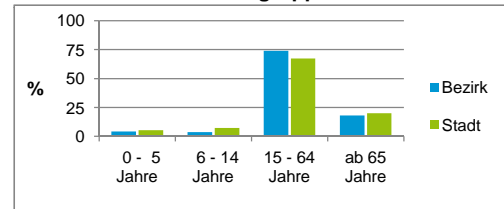

2) Anteil an der Bevölkerung insgesamt
Stand: 31.12.2015

Einwohner nach Familienstand	Bezirk		Stadt	
	Zahl	%	Zahl	%
ledig	5 179	53,5		43,6
verheiratet	2 988	30,9		40,8
verwitwet	616	6,4		6,8
geschieden	896	9,3		8,9

Stand: 31.12.2015

Bevölkerungsveränderung	Bezirk		Stadt	
		Zahl	%	Zahl
Einwohner 2014	9 654		516 770	
Einwohner 2010	9 457		497 949	
Veränderung 2015 gegenüber 2014 in %	0,3		2,0	
Veränderung 2015 gegenüber 2010 in %	2,3		5,8	

Stand: 31.12.2015

Geschlecht

Altersgruppe

Nationalität

Familienstand

Bevölkerungsveränderung

Statistischer Bezirk: 09 Wöhrd

Haushalte	Bezirk		Stadt
	Zahl	%	%
Alleinerziehende	163	2,6	4,2
sonstige Haushalte	6 154	97,4	95,8
zusammen	6 317	100,0	100,0