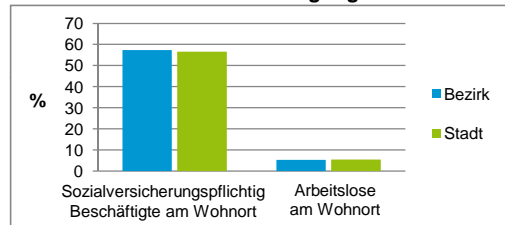

4) MFH= Mehrfamilienhäuser

Stand: 31.12.2015

Erwerbsbeteiligung	Bezirk		Stadt
	Zahl	% ⁵⁾	% ⁵⁾
Sozialversicherungspflichtig Beschäftigte am Wohnort	4 099	57,3	56,5
Arbeitslose am Wohnort	373	5,2	5,4

5) %-Anteil an der erwerbsfähigen Bevölkerung

Stand: 31.12.2015

Quelle: Bundesagentur für Arbeit

Kraftfahrzeuge	Bezirk		Stadt
	Zahl		
Anzahl der Pkw/Kombi	3 634		235 357
Pkw/Kombi je 1 000 Einwohner	375		447
Pkw/Kombi mit Dieselmotor, Anteil in %	33,8		34,7

Stand: 31.12.2015

Anteil Haushalte Alleinerziehende

Baualtersgruppen

Wohnungsarten

Erwerbsbeteiligung

Anteil Pkw mit Dieselmotoren

Impressum

Herausgeber: