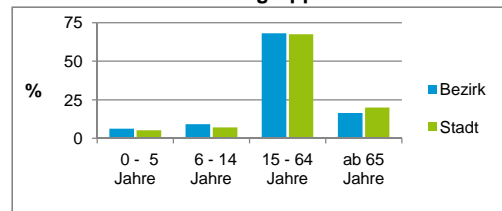

2) Anteil an der Bevölkerung insgesamt
Stand: 31.12.2015

Einwohner nach Familienstand	Bezirk		Stadt	
	Zahl	%	Zahl	%
ledig	6 752	45,9		43,6
verheiratet	5 798	39,4		40,8
verwitwet	840	5,7		6,8
geschieden	1 327	9,0		8,9

Stand: 31.12.2015

Bevölkerungsveränderung	Bezirk	Stadt
	Einwohner 2014	14 421
Einwohner 2010	13 559	497 949
Veränderung 2015 gegenüber 2014 in %	2,1	2,0
Veränderung 2015 gegenüber 2010 in %	8,5	5,8

Stand: 31.12.2015

Geschlecht

Altersgruppe

Nationalität

Familienstand

Bevölkerungsveränderung

Statistischer Bezirk: 20 St.Leonhard

Haushalte	Bezirk		Stadt
	Zahl	%	%
Alleinerziehende	391	5,3	4,2
sonstige Haushalte	6 937	94,7	95,8
zusammen	7 328	100,0	100,0