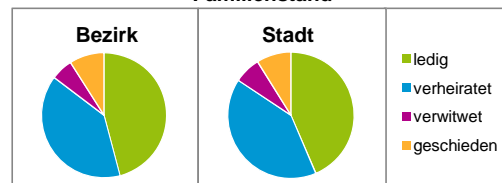

Stand: 31.12.2015

Bevölkerungsveränderung	Bezirk	Stadt
	Einwohner 2014	14 421
Einwohner 2010	13 559	497 949
Veränderung 2015 gegenüber 2014 in %	2,1	2,0
Veränderung 2015 gegenüber 2010 in %	8,5	5,8

Stand: 31.12.2015

Geschlecht

Altersgruppe

Nationalität

Familienstand

Bevölkerungsveränderung

Statistischer Bezirk: 20 St.Leonhard

Haushalte	Bezirk		Stadt
	Zahl	%	%
Alleinerziehende	391	5,3	4,2
sonstige Haushalte	6 937	94,7	95,8
zusammen	7 328	100,0	100,0