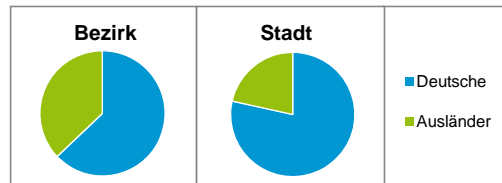

Nationalität