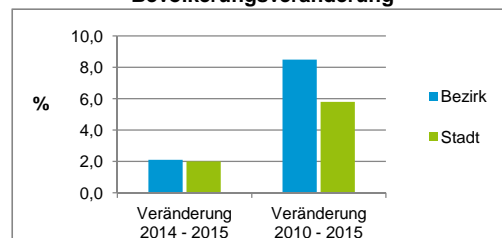

Geschlecht

Altersgruppe

Nationalität

Familienstand

Bevölkerungsveränderung

Statistischer Bezirk: 20 St.Leonhard

Haushalte	Bezirk		Stadt
	Zahl	%	%
Alleinerziehende	391	5,3	4,2
sonstige Haushalte	6 937	94,7	95,8
zusammen	7 328	100,0	100,0