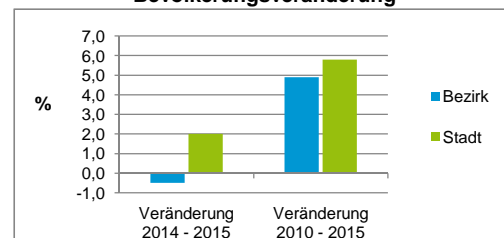

Stand: 31.12.2015

Geschlecht

Altersgruppe

Nationalität

Familienstand

Bevölkerungsveränderung

Statistischer Bezirk: 21 Sündersbühl

Haushalte	Bezirk		Stadt
	Zahl	%	%
Alleinerziehende	159	5,4	4,2
sonstige Haushalte	2 788	94,6	95,8
zusammen	2 947	100,0	100,0