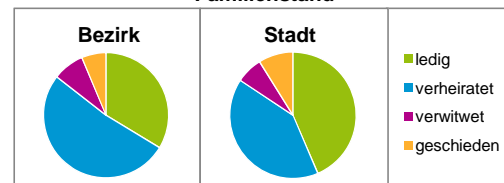

Geschlecht

Altersgruppe

Nationalität

Familienstand

Bevölkerungsveränderung

Statistischer Bezirk: 38 Altenfurt, Moorenbrunn

Haushalte	Bezirk		Stadt	
	Zahl	%	Zahl	%
Alleinerziehende	116	3,0		4,2
sonstige Haushalte	3 796	97,0		95,8
zusammen	3 912	100,0		100,0