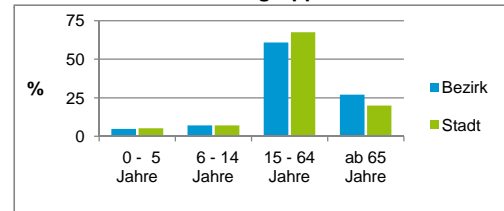

2) Anteil an der Bevölkerung insgesamt Stand: 31.12.2015

Einwohner nach Familienstand	Bezirk		Stadt	
	Zahl	%	Zahl	%
ledig	2 746	33,7		43,6
verheiratet	4 230	51,9		40,8
verwitwet	662	8,1		6,8
geschieden	517	6,3		8,9

Stand: 31.12.2015

Bevölkerungs- veränderung	Bezirk	Stadt
	Einwohner 2014	8 179
Einwohner 2010	8 216	497 949
Veränderung 2015 gegenüber 2014 in %	-0,3	2,0
Veränderung 2015 gegenüber 2010 in %	-0,7	5,8

Stand: 31.12.2015

Geschlecht

Altersgruppe

Nationalität

Familienstand

Bevölkerungsveränderung

Statistischer Bezirk: 38 Altenfurt, Moorenbrunn

Haushalte	Bezirk		Stadt	
	Zahl	%	Zahl	%
Alleinerziehende	116	3,0		4,2
sonstige Haushalte	3 796	97,0		95,8
zusammen	3 912	100,0		100,0