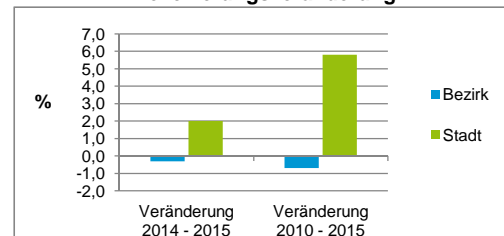

Stand: 31.12.2015

Bevölkerungs- veränderung	Bezirk	Stadt
	Einwohner 2014	8 179
Einwohner 2010	8 216	497 949
Veränderung 2015 gegenüber 2014 in %	-0,3	2,0
Veränderung 2015 gegenüber 2010 in %	-0,7	5,8

Stand: 31.12.2015

Geschlecht

Altersgruppe

Nationalität

Familienstand

Bevölkerungsveränderung

Statistischer Bezirk: 38 Altenfurt, Moorenbrunn

Haushalte	Bezirk		Stadt	
	Zahl	%	Zahl	%
Alleinerziehende	116	3,0		4,2
sonstige Haushalte	3 796	97,0		95,8
zusammen	3 912	100,0		100,0