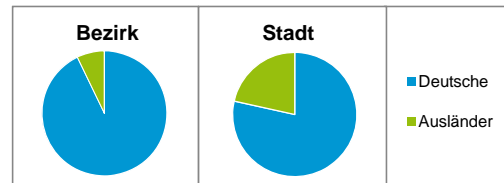

2) Anteil an der Bevölkerung insgesamt Stand: 31.12.2015

Einwohner nach Familienstand	Bezirk		Stadt	
	Zahl	%	Zahl	%
ledig	2 746	33,7		43,6
verheiratet	4 230	51,9		40,8
verwitwet	662	8,1		6,8
geschieden	517	6,3		8,9

Stand: 31.12.2015

Bevölkerungs- veränderung	Bezirk	Stadt
	Einwohner 2014	8 179
Einwohner 2010	8 216	497 949
Veränderung 2015 gegenüber 2014 in %	-0,3	2,0
Veränderung 2015 gegenüber 2010 in %	-0,7	5,8

Stand: 31.12.2015

Geschlecht

Altersgruppe

Nationalität

Familienstand

Bevölkerungsveränderung

Statistischer Bezirk: 38 Altenfurt, Moorenbrunn

Haushalte	Bezirk		Stadt	
	Zahl	%	Zahl	%
Alleinerziehende	116	3,0		4,2
sonstige Haushalte	3 796	97,0		95,8
zusammen	3 912	100,0		100,0