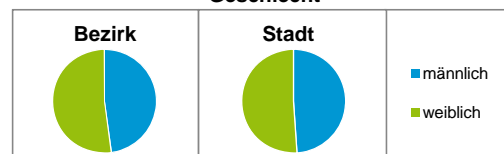

Bezirk		Gesamtstadt
Fläche in ha	1 943		18 640
Bevölkerung ¹⁾	13 250		526 920
Einwohner je ha	7		28

1) Einwohner mit Hauptwohnung in Nürnberg (Melderegister 31.12.2015)

	Bezirk		Stadt	
	Zahl	%	Zahl	%
Einwohner nach Geschlecht				
männlich	6 345	47,9		49,0
weiblich	6 905	52,1		51,0
zusammen	13 250	100,0		100,0

Stand: 31.12.2015

	Bezirk		Stadt	
	Zahl	%	Zahl	%
Einwohner nach Altersgruppen				
0 - 5 Jahre	752	5,7		5,3
6 - 14 Jahre	1 048	7,9		7,2
15 - 64 Jahre	7 946	60,0		67,4
ab 65 Jahre	3 504	26,4		20,1

Stand: 31.12.2015

	Bezirk		Stadt	
	Zahl	%	Zahl	%
Einwohner nach Nationalität				
Deutsche	12 569	94,9		78,5
Ausländer	681	5,1		21,5
darunter aus der EU	412	3,1 ²⁾		10,0 ²⁾
darunter aus der Türkei	72	0,5 ²⁾		3,4 ²⁾

2) Anteil an der Bevölkerung insgesamt Stand: 31.12.2015

	Bezirk		Stadt	
	Zahl	%	Zahl	%
Einwohner nach Familienstand				
ledig	4 346	32,8		43,6
verheiratet	7 055	53,2		40,8
verwitwet	1 017	7,7		6,8
geschieden	832	6,3		8,9

Stand: 31.12.2015

	Bezirk	Stadt
Bevölkerungsveränderung		
Einwohner 2014	13 221	516 770
Einwohner 2010	12 856	497 949
Veränderung 2015 gegenüber 2014 in %	0,2	2,0
Veränderung 2015 gegenüber 2010 in %	3,1	5,8

Stand: 31.12.2015

Geschlecht