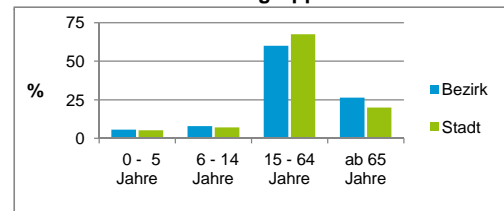

2) Anteil an der Bevölkerung insgesamt Stand: 31.12.2015

	Bezirk		Stadt	
	Zahl	%	Zahl	%
Einwohner nach Familienstand				
ledig	4 346	32,8		43,6
verheiratet	7 055	53,2		40,8
verwitwet	1 017	7,7		6,8
geschieden	832	6,3		8,9

Stand: 31.12.2015

	Bezirk	Stadt
Bevölkerungsveränderung		
Einwohner 2014	13 221	516 770
Einwohner 2010	12 856	497 949
Veränderung 2015 gegenüber 2014 in %	0,2	2,0
Veränderung 2015 gegenüber 2010 in %	3,1	5,8

Stand: 31.12.2015

Geschlecht

Altersgruppe

Nationalität

Familienstand

Bevölkerungsveränderung

Statistischer Bezirk: 49 Kornburg, Worzeldorf

Haushalte	Bezirk		Stadt	
	Zahl	%	Zahl	%
Alleinerziehende	213	3,5		4,2
sonstige Haushalte	5 885	96,5		95,8
zusammen	6 098	100,0		100,0