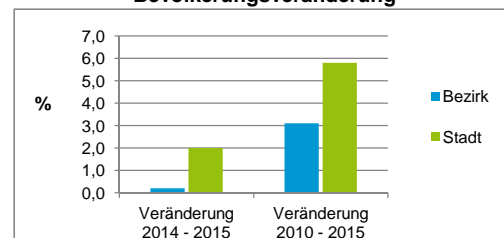

Stand: 31.12.2015

Geschlecht

Altersgruppe

Nationalität

Familienstand

Bevölkerungsveränderung

Statistischer Bezirk: 49 Kornburg, Worzeldorf

Haushalte	Bezirk		Stadt	
	Zahl	%	Zahl	%
Alleinerziehende	213	3,5		4,2
sonstige Haushalte	5 885	96,5		95,8
zusammen	6 098	100,0		100,0