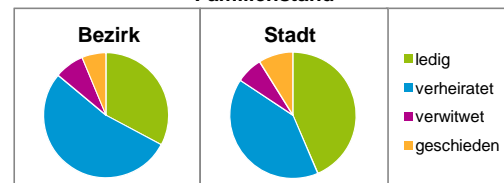

Stand: 31.12.2015

Geschlecht

Altersgruppe

Nationalität

Familienstand

Bevölkerungsveränderung

Statistischer Bezirk: 49 Kornburg, Worzeldorf

Haushalte	Bezirk		Stadt	
	Zahl	%	Zahl	%
Alleinerziehende	213	3,5		4,2
sonstige Haushalte	5 885	96,5		95,8
zusammen	6 098	100,0		100,0