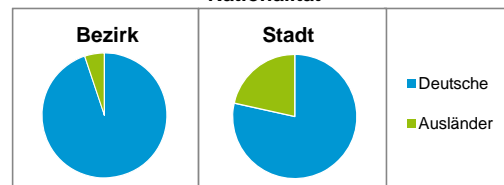

Stand: 31.12.2015

Geschlecht

Altersgruppe

Nationalität

Familienstand

Bevölkerungsveränderung

Statistischer Bezirk: 49 Kornburg, Worzeldorf

Haushalte	Bezirk		Stadt	
	Zahl	%	Zahl	%
Alleinerziehende	213	3,5		4,2
sonstige Haushalte	5 885	96,5		95,8
zusammen	6 098	100,0		100,0