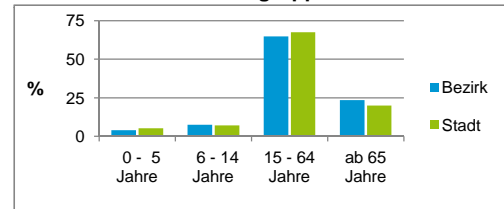

2) Anteil an der Bevölkerung insgesamt Stand: 31.12.2015

Einwohner nach Familienstand	Bezirk		Stadt	
	Zahl	%	Zahl	%
ledig	1 533	35,4		43,6
verheiratet	2 128	49,2		40,8
verwitwet	341	7,9		6,8
geschieden	326	7,5		8,9

Stand: 31.12.2015

Bevölkerungs- veränderung	Bezirk	Stadt
	Einwohner 2014	4 232
Einwohner 2010	4 240	497 949
Veränderung 2015 gegenüber 2014 in %	2,3	2,0
Veränderung 2015 gegenüber 2010 in %	2,1	5,8

Stand: 31.12.2015

Geschlecht

Altersgruppe

Nationalität

Familienstand

Bevölkerungsveränderung

Statistischer Bezirk: 61 Gebersdorf

Haushalte	Bezirk		Stadt
	Zahl	%	%
Alleinerziehende	75	3,6	4,2
sonstige Haushalte	2 031	96,4	95,8
zusammen	2 106	100,0	100,0