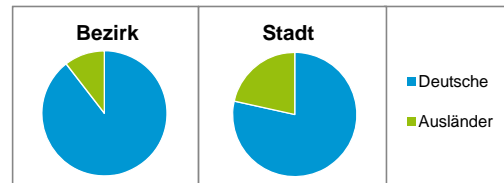

Nationalität