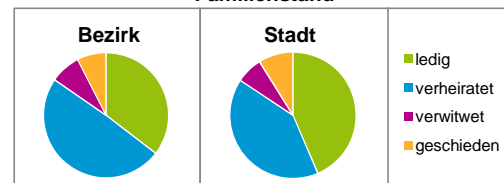

Geschlecht

Altersgruppe

Nationalität

Familienstand

Bevölkerungsveränderung

Statistischer Bezirk: 61 Gebersdorf

Haushalte	Bezirk		Stadt
	Zahl	%	%
Alleinerziehende	75	3,6	4,2
sonstige Haushalte	2 031	96,4	95,8
zusammen	2 106	100,0	100,0