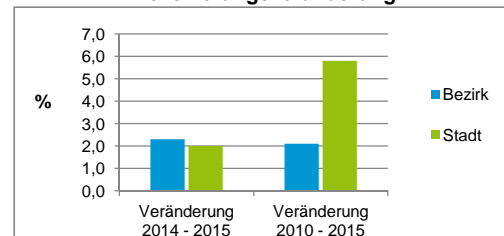

Stand: 31.12.2015

Bevölkerungs- veränderung	Bezirk	Stadt
	Einwohner 2014	4 232
Einwohner 2010	4 240	497 949
Veränderung 2015 gegenüber 2014 in %	2,3	2,0
Veränderung 2015 gegenüber 2010 in %	2,1	5,8

Stand: 31.12.2015

Geschlecht

Altersgruppe

Nationalität

Familienstand

Bevölkerungsveränderung

Statistischer Bezirk: 61 Gebersdorf

Haushalte	Bezirk		Stadt
	Zahl	%	%
Alleinerziehende	75	3,6	4,2
sonstige Haushalte	2 031	96,4	95,8
zusammen	2 106	100,0	100,0