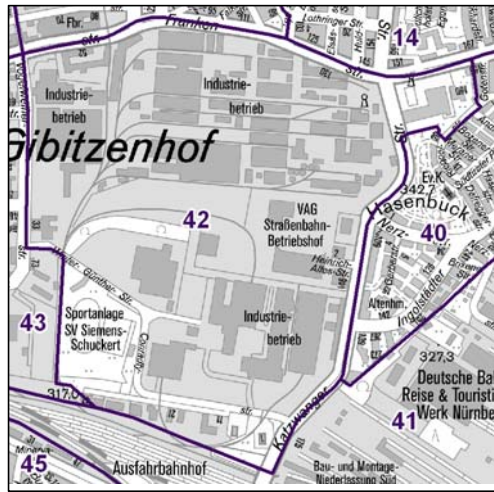

Bezirksdatenblätter Nürnberg 2016

Statistischer Bezirk: 42 Katzwanger Straße

	Bezirk	Gesamtstadt
Fläche in ha	117	18 640
Bevölkerung ¹⁾	230	529 407
Einwohner je ha	2	28

1) Einwohner mit Hauptwohnung in Nürnberg (Melderegister 31.12.2016)