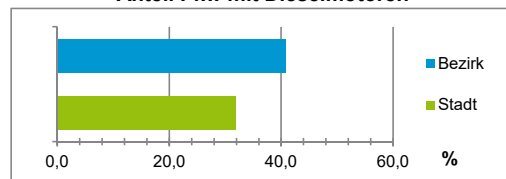

4) MFH= Mehrfamilienhäuser

Stand: 31.12.2020

Erwerbsbeteiligung	Bezirk		Stadt
	Zahl	% ⁵⁾	% ⁵⁾
Sozialversicherungspflichtig Beschäftigte am Wohnort	634	68,0	63,7
Arbeitslose am Wohnort	125	13,4	4,5

5) %-Anteil an der erwerbsfähigen Bevölkerung

Stand: 31.12.2021

Quelle: Bundesagentur für Arbeit

Kraftfahrzeuge	Bezirk		Stadt
	Zahl		
Anzahl der Pkw/Kombi	863		247 962
Pkw/Kombi je 1 000 Einwohner	725		468
Pkw/Kombi mit Dieselmotor, Anteil in %	40,8		31,9

Stand: 31.12.2021

Anteil Haushalte Alleinerziehende

Baualtersgruppen

Wohnungsarten

Erwerbsbeteiligung

Anteil Pkw mit Dieselmotoren

Impressum

Herausgeberin: