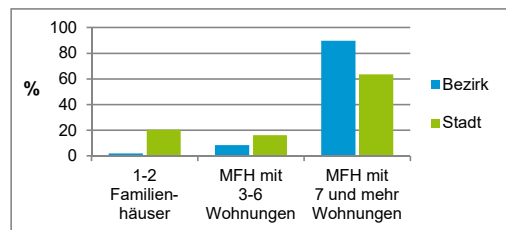

4) MFH= Mehrfamilienhäuser

Stand: 31.12.2020

Erwerbsbeteiligung	Bezirk		Stadt
	Zahl	% ⁵⁾	% ⁵⁾
Sozialversicherungspflichtig Beschäftigte am Wohnort	634	68,0	63,7
Arbeitslose am Wohnort	125	13,4	4,5

5) %-Anteil an der erwerbsfähigen Bevölkerung

Stand: 31.12.2021

Quelle: Bundesagentur für Arbeit

Kraftfahrzeuge	Bezirk		Stadt
	Zahl		
Anzahl der Pkw/Kombi	863		247 962
Pkw/Kombi je 1 000 Einwohner	725		468
Pkw/Kombi mit Dieselmotor, Anteil in %	40,8		31,9

Stand: 31.12.2021

Anteil Haushalte Alleinerziehende

Baualtersgruppen

Wohnungsarten

Erwerbsbeteiligung

Anteil Pkw mit Dieselmotoren

Impressum

Herausgeberin: