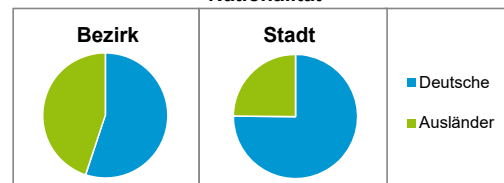

Stand: 31.12.2021

Geschlecht

Altersgruppe

Nationalität

Familienstand

Bevölkerungsveränderung

Statistischer Bezirk: 03 Tafelhof

Haushalte	Bezirk		Stadt
	Zahl	%	%
Alleinerziehende	21	2,8	3,9
sonstige Haushalte	722	97,2	96,1
zusammen	743	100,0	100,0