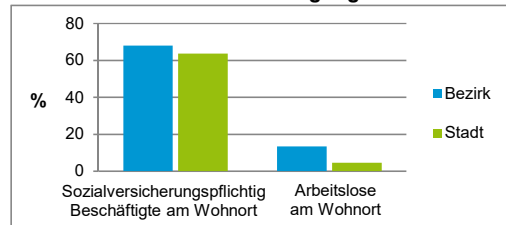

4) MFH= Mehrfamilienhäuser

Stand: 31.12.2020

Erwerbsbeteiligung	Bezirk		Stadt
	Zahl	% ⁵⁾	% ⁵⁾
Sozialversicherungspflichtig Beschäftigte am Wohnort	634	68,0	63,7
Arbeitslose am Wohnort	125	13,4	4,5

5) %-Anteil an der erwerbsfähigen Bevölkerung

Stand: 31.12.2021

Quelle: Bundesagentur für Arbeit

Kraftfahrzeuge	Bezirk		Stadt
	Zahl		
Anzahl der Pkw/Kombi	863		247 962
Pkw/Kombi je 1 000 Einwohner	725		468
Pkw/Kombi mit Dieselmotor, Anteil in %	40,8		31,9

Stand: 31.12.2021

Anteil Haushalte Alleinerziehende

Baualtersgruppen

Wohnungsarten

Erwerbsbeteiligung

Anteil Pkw mit Dieselmotoren

Impressum

Herausgeberin: