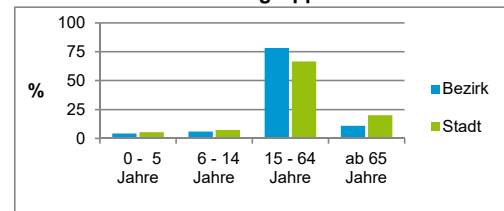

2) Anteil an der Bevölkerung insgesamt

Stand: 31.12.2021

Einwohner nach Familienstand	Bezirk		Stadt	
	Zahl	%	Zahl	%
ledig	654	54,9		45,0
verheiratet	393	33,0		39,9
verwitwet	31	2,6		6,4
geschieden	113	9,5		8,7

Stand: 31.12.2021

Bevölkerungsveränderung	Bezirk		Stadt	
		Zahl	%	Zahl
Einwohner 2020	1 287		532 331	
Einwohner 2016	1 312		529 407	
Veränderung 2021 gegenüber 2020 in %	-7,5		-0,4	
Veränderung 2021 gegenüber 2016 in %	-9,2		0,2	

Stand: 31.12.2021

Geschlecht

Altersgruppe

Nationalität

Familienstand

Bevölkerungsveränderung

Statistischer Bezirk: 03 Tafelhof

Haushalte	Bezirk		Stadt
	Zahl	%	%
Alleinerziehende	21	2,8	3,9
sonstige Haushalte	722	97,2	96,1
zusammen	743	100,0	100,0

Stand: 31.12.2021

Wohnungen ³⁾ nach Baualtersgruppen	Bezirk		Stadt
	Zahl	%	%
Altbau (bis 1948)	52	8,7	22,9
mittleres Baualter	449	75,0	74,3
Neubau (ab 2017)	98	16,4	2,8
ohne Angabe	0	0,0	0,0
zusammen	599	100,1	100,0