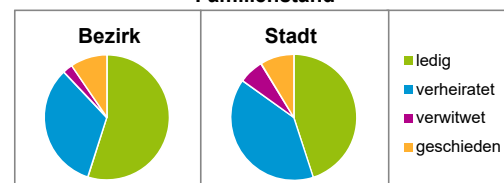

Stand: 31.12.2021

Bevölkerungsveränderung	Bezirk		Stadt	
		Zahl	%	Zahl
Einwohner 2020	1 287		532 331	
Einwohner 2016	1 312		529 407	
Veränderung 2021 gegenüber 2020 in %	-7,5		-0,4	
Veränderung 2021 gegenüber 2016 in %	-9,2		0,2	

Stand: 31.12.2021

Geschlecht

Altersgruppe

Nationalität

Familienstand

Bevölkerungsveränderung

Statistischer Bezirk: 03 Tafelhof

Haushalte	Bezirk		Stadt
	Zahl	%	%
Alleinerziehende	21	2,8	3,9
sonstige Haushalte	722	97,2	96,1
zusammen	743	100,0	100,0

Stand: 31.12.2021

Wohnungen ³⁾ nach Baualtersgruppen	Bezirk		Stadt
	Zahl	%	%
Altbau (bis 1948)	52	8,7	22,9
mittleres Baualter	449	75,0	74,3
Neubau (ab 2017)	98	16,4	2,8
ohne Angabe	0	0,0	0,0
zusammen	599	100,1	100,0