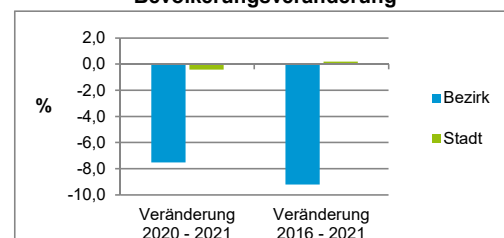

Stand: 31.12.2021

Bevölkerungsveränderung	Bezirk		Stadt	
		Zahl	%	Zahl
Einwohner 2020	1 287		532 331	
Einwohner 2016	1 312		529 407	
Veränderung 2021 gegenüber 2020 in %	-7,5		-0,4	
Veränderung 2021 gegenüber 2016 in %	-9,2		0,2	

Stand: 31.12.2021

Geschlecht

Altersgruppe

Nationalität

Familienstand

Bevölkerungsveränderung

Statistischer Bezirk: 03 Tafelhof

Haushalte	Bezirk		Stadt
	Zahl	%	%
Alleinerziehende	21	2,8	3,9
sonstige Haushalte	722	97,2	96,1
zusammen	743	100,0	100,0

Stand: 31.12.2021

Wohnungen ³⁾ nach Baualtersgruppen	Bezirk		Stadt
	Zahl	%	%
Altbau (bis 1948)	52	8,7	22,9
mittleres Baualter	449	75,0	74,3
Neubau (ab 2017)	98	16,4	2,8
ohne Angabe	0	0,0	0,0
zusammen	599	100,1	100,0