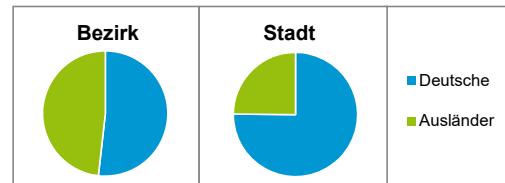

Stand: 31.12.2021

Geschlecht

Altersgruppe

Nationalität

Familienstand

Bevölkerungsveränderung

Statistischer Bezirk: 04 Gostenhof

| Haushalte | Bezirk | | Stadt |
|--------------------|--------------|--------------|--------------|
| | Zahl | % | % |
| Alleinerziehende | 212 | 4,2 | 3,9 |
| sonstige Haushalte | 4 858 | 95,8 | 96,1 |
| zusammen | 5 070 | 100,0 | 100,0 |