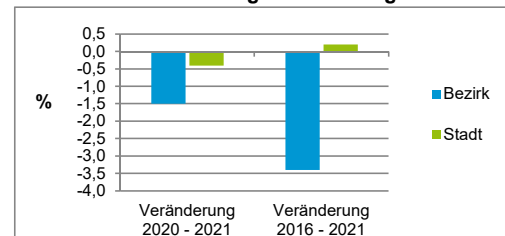

2) Anteil an der Bevölkerung insgesamt

Stand: 31.12.2021

| Einwohner nach Familienstand | Bezirk | | Stadt | |
|------------------------------|--------|------|-------|------|
| | Zahl | % | Zahl | % |
| ledig | 5 218 | 57,1 | | 45,0 |
| verheiratet | 2 834 | 31,0 | | 39,9 |
| verwitwet | 282 | 3,1 | | 6,4 |
| geschieden | 810 | 8,9 | | 8,7 |

Stand: 31.12.2021

| Bevölkerungsveränderung | Bezirk | | Stadt | |
|--------------------------------------|--------|------|---------|------|
| | | Zahl | % | Zahl |
| Einwohner 2020 | 9 286 | | 532 331 | |
| Einwohner 2016 | 9 462 | | 529 407 | |
| Veränderung 2021 gegenüber 2020 in % | -1,5 | | -0,4 | |
| Veränderung 2021 gegenüber 2016 in % | -3,4 | | 0,2 | |

Stand: 31.12.2021

Geschlecht

Altersgruppe

Nationalität

Familienstand

Bevölkerungsveränderung

Statistischer Bezirk: 04 Gostenhof

| Haushalte | Bezirk | | Stadt |
|--------------------|--------------|--------------|--------------|
| | Zahl | % | % |
| Alleinerziehende | 212 | 4,2 | 3,9 |
| sonstige Haushalte | 4 858 | 95,8 | 96,1 |
| zusammen | 5 070 | 100,0 | 100,0 |

Stand: 31.12.2021

| Wohnungen ³⁾ nach Baualtersgruppen | Bezirk | | Stadt |
|---|--------------|--------------|--------------|
| | Zahl | % | % |
| Altbau (bis 1948) | 2 399 | 53,7 | 22,9 |
| mittleres Baualter | 2 013 | 45,0 | 74,3 |
| Neubau (ab 2017) | 58 | 1,3 | 2,8 |
| ohne Angabe | 0 | 0,0 | 0,0 |
| zusammen | 4 470 | 100,0 | 100,0 |