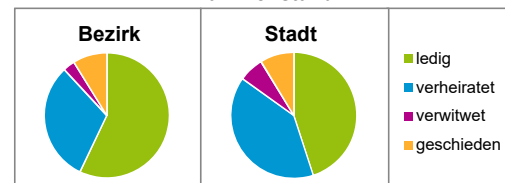

Stand: 31.12.2021

| Bevölkerungsveränderung | Bezirk | | Stadt | |
|--------------------------------------|--------|------|---------|------|
| | | Zahl | % | Zahl |
| Einwohner 2020 | 9 286 | | 532 331 | |
| Einwohner 2016 | 9 462 | | 529 407 | |
| Veränderung 2021 gegenüber 2020 in % | -1,5 | | -0,4 | |
| Veränderung 2021 gegenüber 2016 in % | -3,4 | | 0,2 | |

Stand: 31.12.2021

Geschlecht

Altersgruppe

Nationalität

Familienstand

Bevölkerungsveränderung

Statistischer Bezirk: 04 Gostenhof

| Haushalte | Bezirk | | Stadt |
|--------------------|--------------|--------------|--------------|
| | Zahl | % | % |
| Alleinerziehende | 212 | 4,2 | 3,9 |
| sonstige Haushalte | 4 858 | 95,8 | 96,1 |
| zusammen | 5 070 | 100,0 | 100,0 |