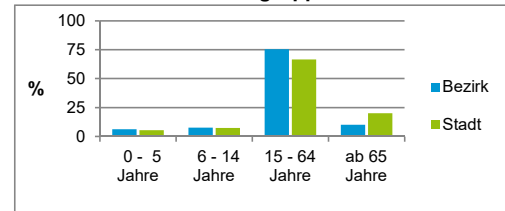

2) Anteil an der Bevölkerung insgesamt

Stand: 31.12.2021

| Einwohner nach Familienstand | Bezirk | | Stadt | |
|------------------------------|--------|------|-------|------|
| | Zahl | % | Zahl | % |
| ledig | 5 218 | 57,1 | | 45,0 |
| verheiratet | 2 834 | 31,0 | | 39,9 |
| verwitwet | 282 | 3,1 | | 6,4 |
| geschieden | 810 | 8,9 | | 8,7 |

Stand: 31.12.2021

| Bevölkerungsveränderung | Bezirk | | Stadt | |
|--------------------------------------|--------|------|---------|------|
| | | Zahl | % | Zahl |
| Einwohner 2020 | 9 286 | | 532 331 | |
| Einwohner 2016 | 9 462 | | 529 407 | |
| Veränderung 2021 gegenüber 2020 in % | -1,5 | | -0,4 | |
| Veränderung 2021 gegenüber 2016 in % | -3,4 | | 0,2 | |

Stand: 31.12.2021

Geschlecht

Altersgruppe

Nationalität

Familienstand

Bevölkerungsveränderung

Statistischer Bezirk: 04 Gostenhof

| Haushalte | Bezirk | | Stadt |
|--------------------|--------------|--------------|--------------|
| | Zahl | % | % |
| Alleinerziehende | 212 | 4,2 | 3,9 |
| sonstige Haushalte | 4 858 | 95,8 | 96,1 |
| zusammen | 5 070 | 100,0 | 100,0 |