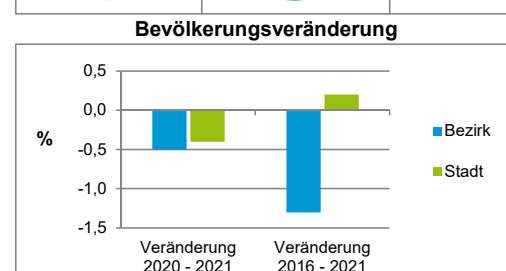

Einwohner nach Geschlecht	Bezirk		Stadt	
	Zahl	%	Zahl	%
männlich	4 475	49,3		49,3
weiblich	4 606	50,7		50,7
zusammen	9 081	100,0		100,0

Stand: 31.12.2021

Einwohner nach Altersgruppen	Bezirk		Stadt	
	Zahl	%	Zahl	%
0 - 5 Jahre	389	4,3		5,6
6 - 14 Jahre	306	3,4		7,6
15 - 64 Jahre	7 015	77,2		66,6
ab 65 Jahre	1 371	15,1		20,2

2) Anteil an der Bevölkerung insgesamt
Stand: 31.12.2021

Einwohner nach Familienstand	Bezirk		Stadt	
	Zahl	%	Zahl	%
ledig	5 343	58,8		45,0
verheiratet	2 529	27,8		39,9
verwitwet	376	4,1		6,4
geschieden	833	9,2		8,7

Stand: 31.12.2021

Bevölkerungsveränderung	Bezirk	Stadt
	Einwohner 2020	9 127
Einwohner 2016	9 197	529 407
Veränderung 2021 gegenüber 2020 in %	-0,5	-0,4
Veränderung 2021 gegenüber 2016 in %	-1,3	0,2

Stand: 31.12.2021