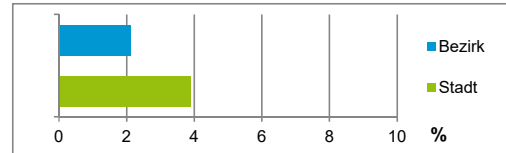

Statistischer Bezirk: 06 Altstadt, St.Sebald

Haushalte	Bezirk		Stadt
	Zahl	%	%
Alleinerziehende	137	2,1	3,9
sonstige Haushalte	6 410	97,9	96,1
zusammen	6 547	100,0	100,0

Stand: 31.12.2021

Wohnungen ³⁾ nach Baualtersgruppen	Bezirk		Stadt
	Zahl	%	%
Altbau (bis 1948)	414	6,4	22,9
mittleres Baualter	6 076	93,4	74,3
Neubau (ab 2017)	16	0,2	2,8
ohne Angabe	0	0,0	0,0
zusammen	6 506	100,0	100,0

3) in Wohngebäuden;
ohne Wohnheime

Stand: 31.12.2020

Wohnungen in	Bezirk		Stadt
	Zahl	%	%
Einfamilienhäusern	62	1,0	14,8
Zweifamilienhäusern	100	1,5	5,6
MFH mit 3 - 6 Whg. ⁴⁾	1 176	18,1	16,1
MFH mit 7 und mehr Whg. ⁴⁾	5 168	79,4	63,5
zusammen	6 506	100,0	100,0

4) MFH= Mehrfamilienhäuser

Stand: 31.12.2020

Erwerbsbeteiligung	Bezirk		Stadt
	Zahl	% ⁵⁾	% ⁵⁾
Sozialversicherungspflichtig Beschäftigte am Wohnort	4 780	68,1	63,7
Arbeitslose am Wohnort	225	3,2	4,5

5) %-Anteil an der erwerbsfähigen Bevölkerung

Stand: 31.12.2021

Quelle: Bundesagentur für Arbeit

Kraftfahrzeuge	Bezirk		Stadt
	Zahl		
Anzahl der Pkw/Kombi	3 427		247 962
Pkw/Kombi je 1 000 Einwohner	377		468
Pkw/Kombi mit Dieselmotor, Anteil in %	29,1		31,9

Stand: 31.12.2021

Anteil Haushalte Alleinerziehende