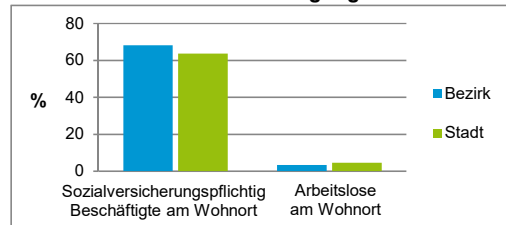

4) MFH= Mehrfamilienhäuser

Stand: 31.12.2020

Erwerbsbeteiligung	Bezirk		Stadt
	Zahl	% ⁵⁾	% ⁵⁾
Sozialversicherungspflichtig Beschäftigte am Wohnort	4 780	68,1	63,7
Arbeitslose am Wohnort	225	3,2	4,5

5) %-Anteil an der erwerbsfähigen Bevölkerung

Stand: 31.12.2021

Quelle: Bundesagentur für Arbeit

Kraftfahrzeuge	Bezirk		Stadt
	Zahl		
Anzahl der Pkw/Kombi	3 427		247 962
Pkw/Kombi je 1 000 Einwohner	377		468
Pkw/Kombi mit Dieselmotor, Anteil in %	29,1		31,9

Stand: 31.12.2021

Anteil Haushalte Alleinerziehende

Baualtersgruppen

Wohnungsarten

Erwerbsbeteiligung

Anteil Pkw mit Dieselmotoren

Impressum

Herausgeberin: