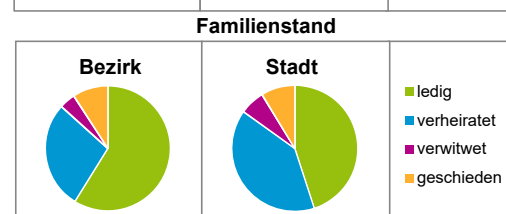

Einwohner nach Familienstand	Bezirk		Stadt	
	Zahl	%	Zahl	%
ledig	5 343	58,8		45,0
verheiratet	2 529	27,8		39,9
verwitwet	376	4,1		6,4
geschieden	833	9,2		8,7

Stand: 31.12.2021