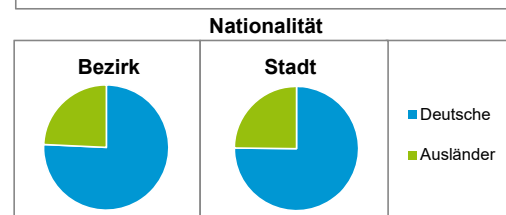

Bezirksdatenblätter Nürnberg 2021

Statistischer Bezirk: 06 Altstadt, St.Sebald

	Bezirk	Gesamtstadt
Fläche in ha	80	18 640
Bevölkerung ¹⁾	9 081	530 222
Einwohner je ha	114	28

1) Einwohner mit Hauptwohnung in Nürnberg (Melderegister 31.12.2021)

Einwohner nach Geschlecht	Bezirk		Stadt	
	Zahl	%	Zahl	%
männlich	4 475	49,3		49,3
weiblich	4 606	50,7		50,7
zusammen	9 081	100,0		100,0

Stand: 31.12.2021

Einwohner nach Altersgruppen	Bezirk		Stadt	
	Zahl	%	Zahl	%
0 - 5 Jahre	389	4,3		5,6
6 - 14 Jahre	306	3,4		7,6
15 - 64 Jahre	7 015	77,2		66,6
ab 65 Jahre	1 371	15,1		20,2

Stand: 31.12.2021

Einwohner nach Nationalität	Bezirk		Stadt	
	Zahl	%	Zahl	%
Deutsche	6 882	75,8		75,1
Ausländer	2 199	24,2		24,9
darunter aus der EU	1 026	11,3 ²⁾		11,7 ²⁾
darunter aus der Türkei	106	1,2 ²⁾		3,1 ²⁾

2) Anteil an der Bevölkerung insgesamt
Stand: 31.12.2021

Einwohner nach Familienstand	Bezirk		Stadt	
	Zahl	%	Zahl	%
ledig	5 343	58,8		45,0
verheiratet	2 529	27,8		39,9
verwitwet	376	4,1		6,4
geschieden	833	9,2		8,7