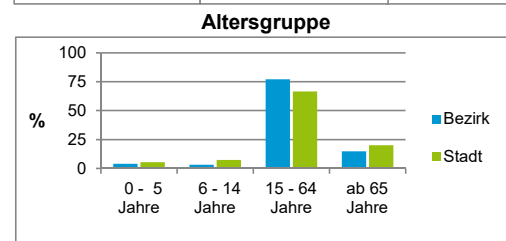

Einwohner nach Altersgruppen	Bezirk		Stadt	
	Zahl	%	Zahl	%
0 - 5 Jahre	389	4,3		5,6
6 - 14 Jahre	306	3,4		7,6
15 - 64 Jahre	7 015	77,2		66,6
ab 65 Jahre	1 371	15,1		20,2

Stand: 31.12.2021