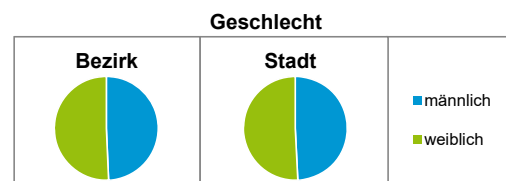

Bezirksdatenblätter Nürnberg 2021

Statistischer Bezirk: 06 Altstadt, St.Sebald

	Bezirk	Gesamtstadt
Fläche in ha	80	18 640
Bevölkerung ¹⁾	9 081	530 222
Einwohner je ha	114	28

1) Einwohner mit Hauptwohnung in Nürnberg (Melderegister 31.12.2021)

Einwohner nach Geschlecht	Bezirk		Stadt	
	Zahl	%	Zahl	%
männlich	4 475	49,3		49,3
weiblich	4 606	50,7		50,7
zusammen	9 081	100,0		100,0

Stand: 31.12.2021

Einwohner nach Altersgruppen	Bezirk		Stadt	
	Zahl	%	Zahl	%
0 - 5 Jahre	389	4,3		5,6
6 - 14 Jahre	306	3,4		7,6
15 - 64 Jahre	7 015	77,2		66,6
ab 65 Jahre	1 371	15,1		20,2