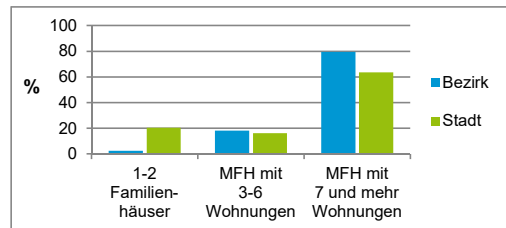

4) MFH= Mehrfamilienhäuser

Stand: 31.12.2020

Erwerbsbeteiligung	Bezirk		Stadt
	Zahl	% ⁵⁾	% ⁵⁾
Sozialversicherungspflichtig Beschäftigte am Wohnort	4 780	68,1	63,7
Arbeitslose am Wohnort	225	3,2	4,5

5) %-Anteil an der erwerbsfähigen Bevölkerung

Stand: 31.12.2021

Quelle: Bundesagentur für Arbeit

Kraftfahrzeuge	Bezirk		Stadt
	Zahl		
Anzahl der Pkw/Kombi	3 427		247 962
Pkw/Kombi je 1 000 Einwohner	377		468
Pkw/Kombi mit Dieselmotor, Anteil in %	29,1		31,9

Stand: 31.12.2021

Anteil Haushalte Alleinerziehende

Baualtersgruppen

Wohnungsarten

Erwerbsbeteiligung

Anteil Pkw mit Dieselmotoren

Impressum

Herausgeberin: