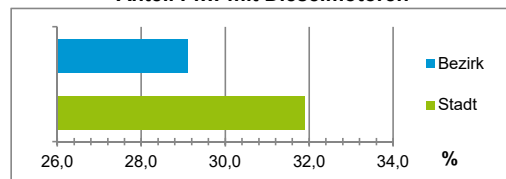

4) MFH= Mehrfamilienhäuser

Stand: 31.12.2020

Erwerbsbeteiligung	Bezirk		Stadt
	Zahl	% ⁵⁾	% ⁵⁾
Sozialversicherungspflichtig Beschäftigte am Wohnort	4 780	68,1	63,7
Arbeitslose am Wohnort	225	3,2	4,5

5) %-Anteil an der erwerbsfähigen Bevölkerung

Stand: 31.12.2021

Quelle: Bundesagentur für Arbeit

Kraftfahrzeuge	Bezirk		Stadt
	Zahl		
Anzahl der Pkw/Kombi	3 427		247 962
Pkw/Kombi je 1 000 Einwohner	377		468
Pkw/Kombi mit Dieselmotor, Anteil in %	29,1		31,9

Stand: 31.12.2021

Anteil Haushalte Alleinerziehende

Baualtersgruppen

Wohnungsarten

Erwerbsbeteiligung

Anteil Pkw mit Dieselmotoren

Impressum

Herausgeberin: