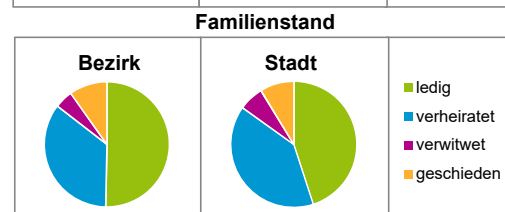

Einwohner nach Familienstand	Bezirk		Stadt	
	Zahl	%	Zahl	%
ledig	6 639	50,3		45,0
verheiratet	4 647	35,2		39,9
verwitwet	629	4,8		6,4
geschieden	1 290	9,8		8,7

Stand: 31.12.2021