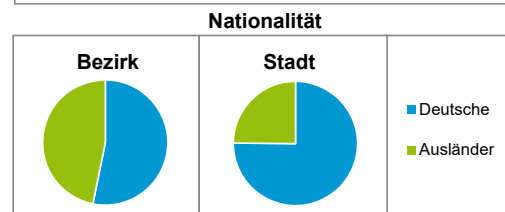

Bezirksdatenblätter Nürnberg 2021

Statistischer Bezirk: 16 Steinbühl

	Bezirk		Gesamtstadt	
Fläche in ha	56		18 640	
Bevölkerung ¹⁾	13 205		530 222	
Einwohner je ha	236		28	

1) Einwohner mit Hauptwohnung in Nürnberg (Melderegister 31.12.2021)

Einwohner nach Geschlecht	Bezirk		Stadt	
	Zahl	%	Zahl	%
männlich	6 802	51,5		49,3
weiblich	6 403	48,5		50,7
zusammen	13 205	100,0		100,0

Stand: 31.12.2021

Einwohner nach Altersgruppen	Bezirk		Stadt	
	Zahl	%	Zahl	%
0 - 5 Jahre	842	6,4		5,6
6 - 14 Jahre	1 118	8,5		7,6
15 - 64 Jahre	9 357	70,9		66,6
ab 65 Jahre	1 888	14,3		20,2

Stand: 31.12.2021

Einwohner nach Nationalität	Bezirk		Stadt	
	Zahl	%	Zahl	%
Deutsche	7 020	53,2		75,1
Ausländer	6 185	46,8		24,9
darunter aus der EU	2 898	21,9 ²⁾		11,7 ²⁾
darunter aus der Türkei	752	5,7 ²⁾		3,1 ²⁾

2) Anteil an der Bevölkerung insgesamt
Stand: 31.12.2021

Einwohner nach Familienstand	Bezirk		Stadt	
	Zahl	%	Zahl	%
ledig	6 639	50,3		45,0
verheiratet	4 647	35,2		39,9
verwitwet	629	4,8		6,4
geschieden	1 290	9,8		8,7