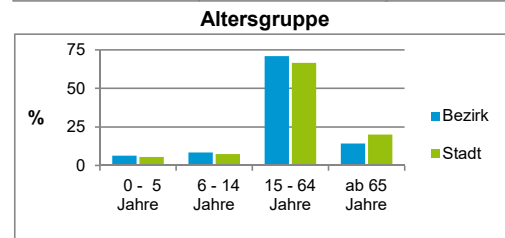

Einwohner nach Altersgruppen	Bezirk		Stadt	
	Zahl	%	Zahl	%
0 - 5 Jahre	842	6,4		5,6
6 - 14 Jahre	1 118	8,5		7,6
15 - 64 Jahre	9 357	70,9		66,6
ab 65 Jahre	1 888	14,3		20,2

Stand: 31.12.2021