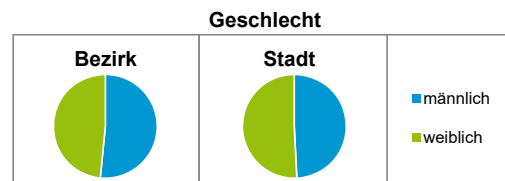

Bezirksdatenblätter Nürnberg 2021

Statistischer Bezirk: 16 Steinbühl

	Bezirk		Gesamtstadt	
Fläche in ha	56		18 640	
Bevölkerung ¹⁾	13 205		530 222	
Einwohner je ha	236		28	

1) Einwohner mit Hauptwohnung in Nürnberg (Melderegister 31.12.2021)

Einwohner nach Geschlecht	Bezirk		Stadt	
	Zahl	%	Zahl	%
männlich	6 802	51,5		49,3
weiblich	6 403	48,5		50,7
zusammen	13 205	100,0		100,0

Stand: 31.12.2021

Einwohner nach Altersgruppen	Bezirk		Stadt	
	Zahl	%	Zahl	%
0 - 5 Jahre	842	6,4		5,6
6 - 14 Jahre	1 118	8,5		7,6
15 - 64 Jahre	9 357	70,9		66,6
ab 65 Jahre	1 888	14,3		20,2