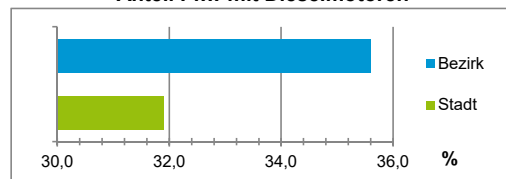

4) MFH= Mehrfamilienhäuser

Stand: 31.12.2020

Erwerbsbeteiligung	Bezirk		Stadt
	Zahl	% ⁵⁾	% ⁵⁾
Sozialversicherungspflichtig Beschäftigte am Wohnort	5 892	63,0	63,7
Arbeitslose am Wohnort	751	8,0	4,5

5) %-Anteil an der erwerbsfähigen Bevölkerung

Stand: 31.12.2021

Quelle: Bundesagentur für Arbeit

Kraftfahrzeuge	Bezirk		Stadt
	Zahl		
Anzahl der Pkw/Kombi	3 738		247 962
Pkw/Kombi je 1 000 Einwohner	283		468
Pkw/Kombi mit Dieselmotor, Anteil in %	35,6		31,9

Stand: 31.12.2021

Anteil Haushalte Alleinerziehende

Baualtersgruppen

Wohnungsarten

Erwerbsbeteiligung

Anteil Pkw mit Dieselmotoren

Impressum

Herausgeberin: