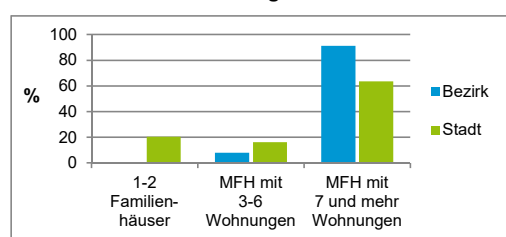

4) MFH= Mehrfamilienhäuser

Stand: 31.12.2020

Erwerbsbeteiligung	Bezirk		Stadt
	Zahl	% ⁵⁾	% ⁵⁾
Sozialversicherungspflichtig Beschäftigte am Wohnort	5 892	63,0	63,7
Arbeitslose am Wohnort	751	8,0	4,5

5) %-Anteil an der erwerbsfähigen Bevölkerung

Stand: 31.12.2021

Quelle: Bundesagentur für Arbeit

Kraftfahrzeuge	Bezirk		Stadt
	Zahl		
Anzahl der Pkw/Kombi	3 738		247 962
Pkw/Kombi je 1 000 Einwohner	283		468
Pkw/Kombi mit Dieselmotor, Anteil in %	35,6		31,9

Stand: 31.12.2021

Anteil Haushalte Alleinerziehende

Baualtersgruppen

Wohnungsarten

Erwerbsbeteiligung

Anteil Pkw mit Dieselmotoren

Impressum

Herausgeberin: