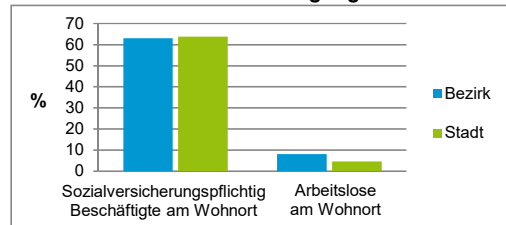

4) MFH= Mehrfamilienhäuser

Stand: 31.12.2020

Erwerbsbeteiligung	Bezirk		Stadt
	Zahl	% ⁵⁾	% ⁵⁾
Sozialversicherungspflichtig Beschäftigte am Wohnort	5 892	63,0	63,7
Arbeitslose am Wohnort	751	8,0	4,5

5) %-Anteil an der erwerbsfähigen Bevölkerung

Stand: 31.12.2021

Quelle: Bundesagentur für Arbeit

Kraftfahrzeuge	Bezirk		Stadt
	Zahl		
Anzahl der Pkw/Kombi	3 738		247 962
Pkw/Kombi je 1 000 Einwohner	283		468
Pkw/Kombi mit Dieselmotor, Anteil in %	35,6		31,9

Stand: 31.12.2021

Anteil Haushalte Alleinerziehende

Baualtersgruppen

Wohnungsarten

Erwerbsbeteiligung

Anteil Pkw mit Dieselmotoren

Impressum

Herausgeberin: