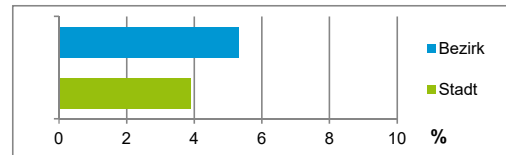

Statistischer Bezirk: 16 Steinbühl

Haushalte	Bezirk		Stadt
	Zahl	%	%
Alleinerziehende	386	5,3	3,9
sonstige Haushalte	6 962	94,7	96,1
zusammen	7 348	100,0	100,0

Stand: 31.12.2021

Wohnungen ³⁾ nach Baualtersgruppen	Bezirk		Stadt
	Zahl	%	%
Altbau (bis 1948)	1 168	16,9	22,9
mittleres Baualter	5 724	82,6	74,3
Neubau (ab 2017)	36	0,5	2,8
ohne Angabe	0	0,0	0,0
zusammen	6 928	100,0	100,0

3) in Wohngebäuden; ohne Wohnheime

Stand: 31.12.2020

Wohnungen in	Bezirk		Stadt
	Zahl	%	%
Einfamilienhäusern	28	0,4	14,8
Zweifamilienhäusern	30	0,4	5,6
MFH mit 3 - 6 Whg. ⁴⁾	551	8,0	16,1
MFH mit 7 und mehr Whg. ⁴⁾	6 319	91,2	63,5
zusammen	6 928	100,0	100,0

4) MFH= Mehrfamilienhäuser

Stand: 31.12.2020

Erwerbsbeteiligung	Bezirk		Stadt
	Zahl	% ⁵⁾	% ⁵⁾
Sozialversicherungspflichtig Beschäftigte am Wohnort	5 892	63,0	63,7
Arbeitslose am Wohnort	751	8,0	4,5

5) %-Anteil an der erwerbsfähigen Bevölkerung

Stand: 31.12.2021

Quelle: Bundesagentur für Arbeit

Kraftfahrzeuge	Bezirk		Stadt
	Zahl		
Anzahl der Pkw/Kombi	3 738		247 962
Pkw/Kombi je 1 000 Einwohner	283		468
Pkw/Kombi mit Dieselmotor, Anteil in %	35,6		31,9

Stand: 31.12.2021

Anteil Haushalte Alleinerziehende