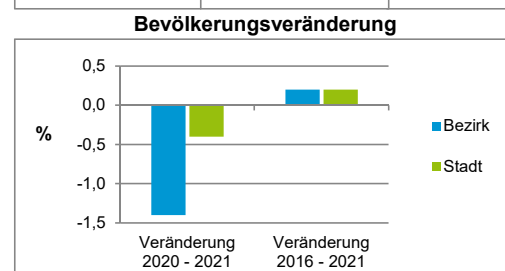

2) Anteil an der Bevölkerung insgesamt
Stand: 31.12.2021

Einwohner nach Familienstand	Bezirk		Stadt	
	Zahl	%	Zahl	%
ledig	6 639	50,3		45,0
verheiratet	4 647	35,2		39,9
verwitwet	629	4,8		6,4
geschieden	1 290	9,8		8,7

Stand: 31.12.2021

Bevölkerungsveränderung	Bezirk		Stadt	
		Zahl	%	Zahl
Einwohner 2020	13 386		532 331	
Einwohner 2016	13 181		529 407	
Veränderung 2021 gegenüber 2020 in %		-1,4		-0,4
Veränderung 2021 gegenüber 2016 in %		0,2		0,2

Stand: 31.12.2021

Statistischer Bezirk: 16 Steinbühl

Haushalte	Bezirk		Stadt
	Zahl	%	%
Alleinerziehende	386	5,3	3,9
sonstige Haushalte	6 962	94,7	96,1
zusammen	7 348	100,0	100,0

Stand: 31.12.2021

Wohnungen ³⁾ nach Baualtersgruppen	Bezirk		Stadt
	Zahl	%	%
Altbau (bis 1948)	1 168	16,9	22,9
mittleres Baualter	5 724	82,6	74,3
Neubau (ab 2017)	36	0,5	2,8
ohne Angabe	0	0,0	0,0
zusammen	6 928	100,0	100,0