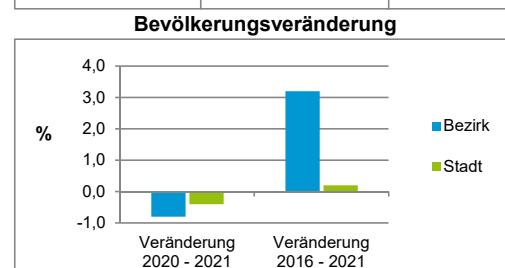

2) Anteil an der Bevölkerung insgesamt
Stand: 31.12.2021

Einwohner nach Familienstand	Bezirk		Stadt	
	Zahl	%	Zahl	%
ledig	2 964	49,3		45,0
verheiratet	2 113	35,1		39,9
verwitwet	351	5,8		6,4
geschieden	585	9,7		8,7

Stand: 31.12.2021

Bevölkerungsveränderung	Bezirk	Stadt
	Einwohner 2020	6 060
Einwohner 2016	5 828	529 407
Veränderung 2021 gegenüber 2020 in %	-0,8	-0,4
Veränderung 2021 gegenüber 2016 in %	3,2	0,2

Stand: 31.12.2021