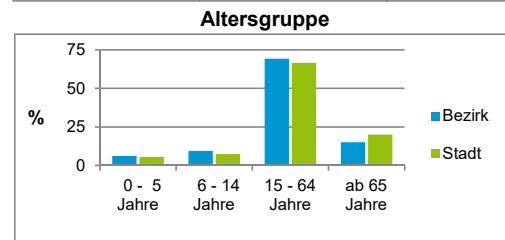

Einwohner nach Altersgruppen	Bezirk		Stadt	
	Zahl	%	Zahl	%
0 - 5 Jahre	380	6,3		5,6
6 - 14 Jahre	569	9,5		7,6
15 - 64 Jahre	4 158	69,2		66,6
ab 65 Jahre	906	15,1		20,2

Stand: 31.12.2021