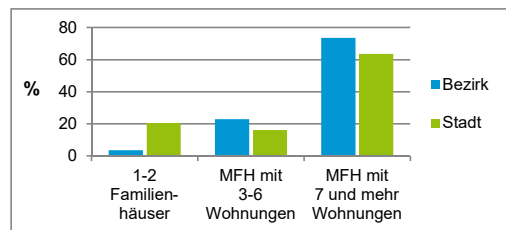

4) MFH= Mehrfamilienhäuser

Stand: 31.12.2020

Erwerbsbeteiligung	Bezirk		Stadt	
	Zahl	% ⁵⁾	Zahl	% ⁵⁾
Sozialversicherungspflichtig Beschäftigte am Wohnort	2 544	61,2		63,7
Arbeitslose am Wohnort	326	7,8		4,5

5) %-Anteil an der erwerbsfähigen Bevölkerung

Stand: 31.12.2021

Quelle: Bundesagentur für Arbeit

Kraftfahrzeuge	Bezirk		Stadt	
	Zahl	%	Zahl	%
Anzahl der Pkw/Kombi	2 241		247 962	
Pkw/Kombi je 1 000 Einwohner	373		468	
Pkw/Kombi mit Dieselmotor, Anteil in %	35,0		31,9	

Stand: 31.12.2021

Anteil Haushalte Alleinerziehende

Baualtersgruppen

Wohnungsarten

Erwerbsbeteiligung

Anteil Pkw mit Dieselmotoren

Impressum

Herausgeberin: