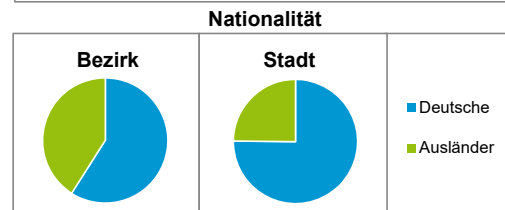

Einwohner nach Nationalität	Bezirk		Stadt	
	Zahl	%	Zahl	%
Deutsche	3 549	59,0		75,1
Ausländer	2 464	41,0		24,9
darunter aus der EU	1 160	19,3 ²⁾		11,7 ²⁾
darunter aus der Türkei	252	4,2 ²⁾		3,1 ²⁾

2) Anteil an der Bevölkerung insgesamt
Stand: 31.12.2021