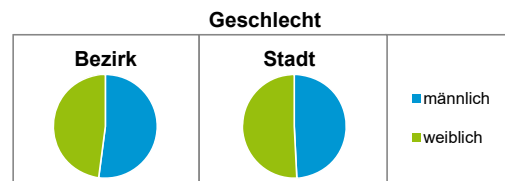

Bezirksdatenblätter Nürnberg 2021

Statistischer Bezirk: 21 Sündersbühl

	Bezirk	Gesamtstadt
Fläche in ha	108	18 640
Bevölkerung ¹⁾	6 013	530 222
Einwohner je ha	56	28

1) Einwohner mit Hauptwohnung in Nürnberg (Melderegister 31.12.2021)

Einwohner nach Geschlecht	Bezirk		Stadt	
	Zahl	%	Zahl	%
männlich	3 128	52,0		49,3
weiblich	2 885	48,0		50,7
zusammen	6 013	100,0		100,0

Stand: 31.12.2021

Einwohner nach Altersgruppen	Bezirk		Stadt	
	Zahl	%	Zahl	%
0 - 5 Jahre	380	6,3		5,6
6 - 14 Jahre	569	9,5		7,6
15 - 64 Jahre	4 158	69,2		66,6
ab 65 Jahre	906	15,1		20,2