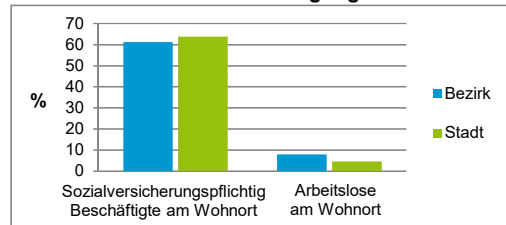

4) MFH= Mehrfamilienhäuser

Stand: 31.12.2020

Erwerbsbeteiligung	Bezirk		Stadt	
	Zahl	% ⁵⁾	Zahl	% ⁵⁾
Sozialversicherungspflichtig Beschäftigte am Wohnort	2 544	61,2		63,7
Arbeitslose am Wohnort	326	7,8		4,5

5) %-Anteil an der erwerbsfähigen Bevölkerung

Stand: 31.12.2021

Quelle: Bundesagentur für Arbeit

Kraftfahrzeuge	Bezirk		Stadt	
	Zahl	%	Zahl	%
Anzahl der Pkw/Kombi	2 241		247 962	
Pkw/Kombi je 1 000 Einwohner	373		468	
Pkw/Kombi mit Dieselmotor, Anteil in %	35,0		31,9	

Stand: 31.12.2021

Anteil Haushalte Alleinerziehende

Baualtersgruppen

Wohnungsarten

Erwerbsbeteiligung

Anteil Pkw mit Dieselmotoren

Impressum

Herausgeberin: