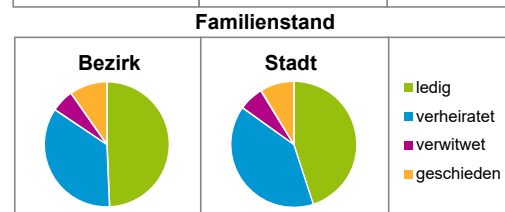

Einwohner nach Familienstand	Bezirk		Stadt	
	Zahl	%	Zahl	%
ledig	2 964	49,3		45,0
verheiratet	2 113	35,1		39,9
verwitwet	351	5,8		6,4
geschieden	585	9,7		8,7

Stand: 31.12.2021