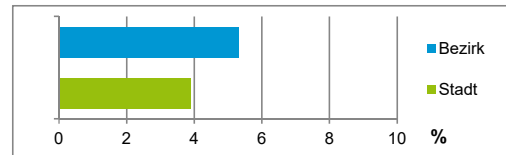

4) MFH= Mehrfamilienhäuser

Stand: 31.12.2020

Erwerbsbeteiligung	Bezirk		Stadt	
	Zahl	% ⁵⁾	Zahl	% ⁵⁾
Sozialversicherungspflichtig Beschäftigte am Wohnort	2 544	61,2		63,7
Arbeitslose am Wohnort	326	7,8		4,5

5) %-Anteil an der erwerbsfähigen Bevölkerung

Stand: 31.12.2021

Quelle: Bundesagentur für Arbeit

Kraftfahrzeuge	Bezirk		Stadt	
	Zahl	%	Zahl	%
Anzahl der Pkw/Kombi	2 241		247 962	
Pkw/Kombi je 1 000 Einwohner	373		468	
Pkw/Kombi mit Dieselmotor, Anteil in %	35,0		31,9	

Stand: 31.12.2021

Anteil Haushalte Alleinerziehende

Baualtersgruppen

Wohnungsarten

Erwerbsbeteiligung

Anteil Pkw mit Dieselmotoren

Impressum

Herausgeberin: